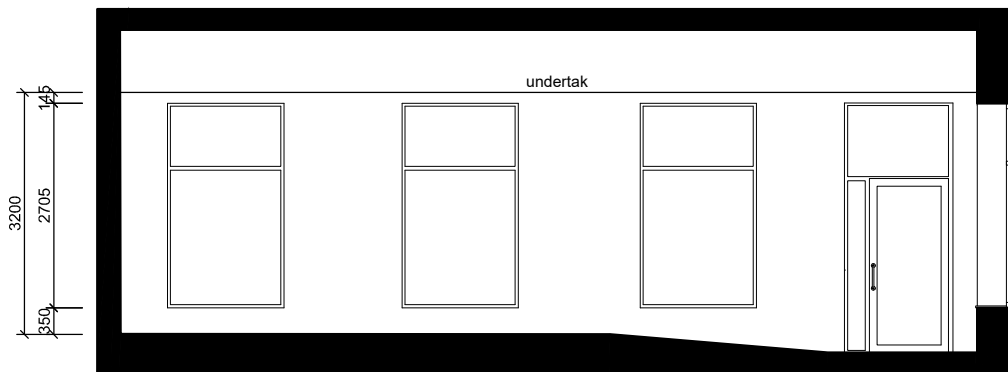

Råsunda 101

Sektioner Lokal L4

Area: 114 m²

Adress: Råsundavägen 101A

Byggnadsår:

Inflyttning

Förklaringar

BH bröstningshöjd

RH rumshöjd

Brandskyddet i lokalen är begränsat till max 30 personer exklusive personal

SEKTION A-A