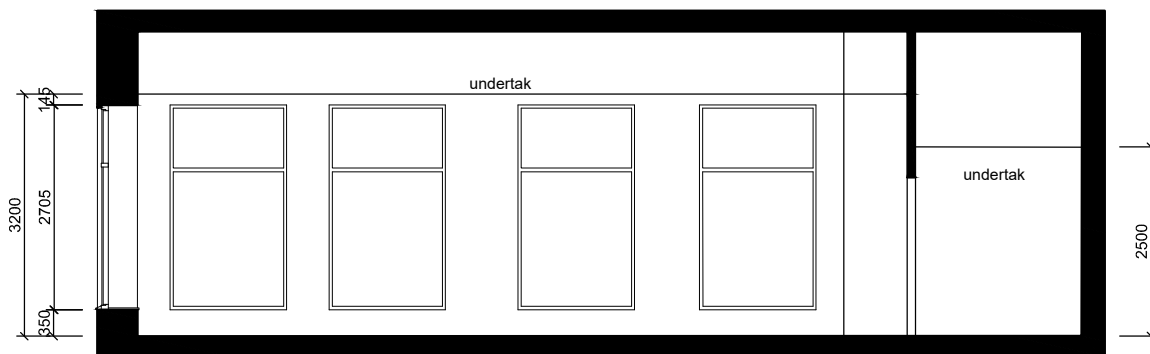

Råsunda 101

Planritning Lokal L4

Area: 114 m²
Adress: Råsundavägen 101A
Byggnadsår:
Inflyttning

Förklaringar
BH bröstningshöjd
RH rumshöjd

Brandskyddet i lokalen är begränsat till max 30 personer exklusive personal

Placering av soprum och fettavskiljare enligt bilaga

RÄTT TILL ÄNDRINGAR FÖRBEHÅLLS

2019-02-15

Råsunda 101

Sektioner Lokal L4

Area: 114 m²

Adress: Råsundavägen 101A

Byggnadsår:

Inflyttning

Förklaringar

BH bröstningshöjd

RH rumshöjd

Brandskyddet i lokalen är begränsat till max 30 personer exklusive personal

SEKTION A-A

SEKTION B-B

RÄTT TILL ÄNDRINGAR FÖRBEHÅLLS