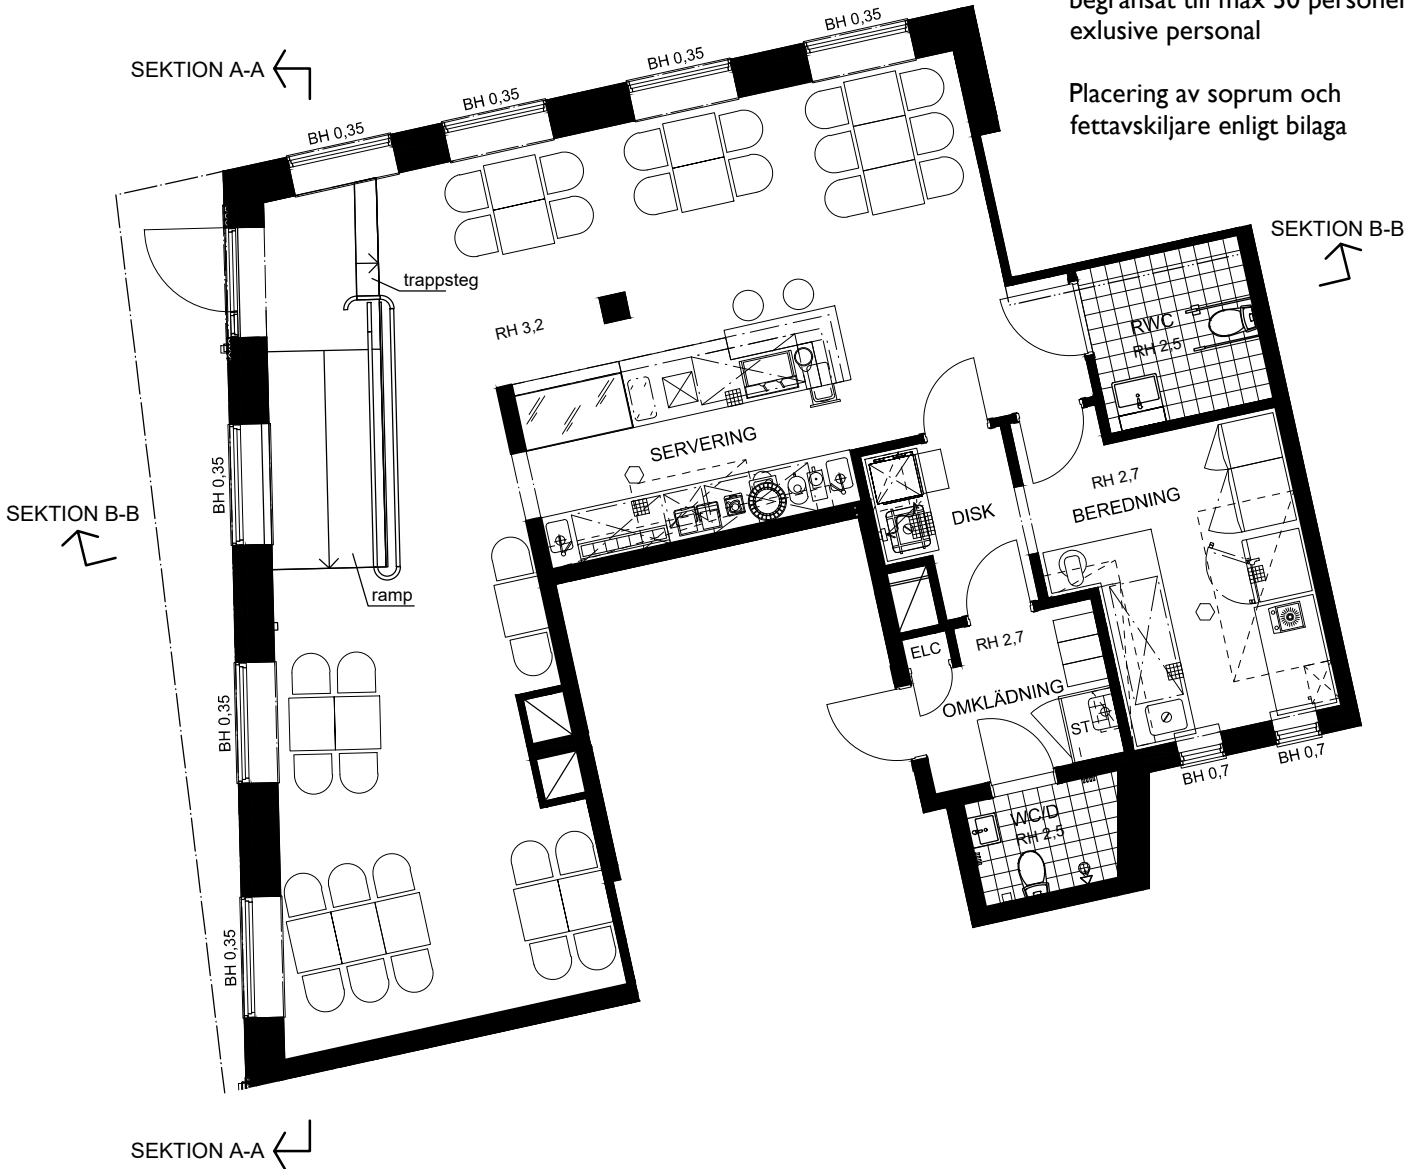

Råsunda 101

Planritning Lokal L4

Area: 114 m²
Adress: Råsundavägen 101A
Byggnadsår:
Inflyttning

Förklaringar
BH bröstningshöjd
RH rumshöjd

Brandskyddet i lokalen är begränsat till max 30 personer exklusive personal

Placering av soprum och fettavskiljare enligt bilaga

RÄTT TILL ÄNDRINGAR FÖRBEHÅLLS

2019-02-15

Råsunda 101

Sektioner Lokal L4

Area: 114 m²

Adress: Råsundavägen 101A

Byggnadsår:

Inflyttning

Förklaringar

BH bröstningshöjd

RH rumshöjd

Brandskyddet i lokalen är begränsat till max 30 personer exklusive personal

SEKTION A-A

SEKTION B-B

RÄTT TILL ÄNDRINGAR FÖRBEHÅLLS