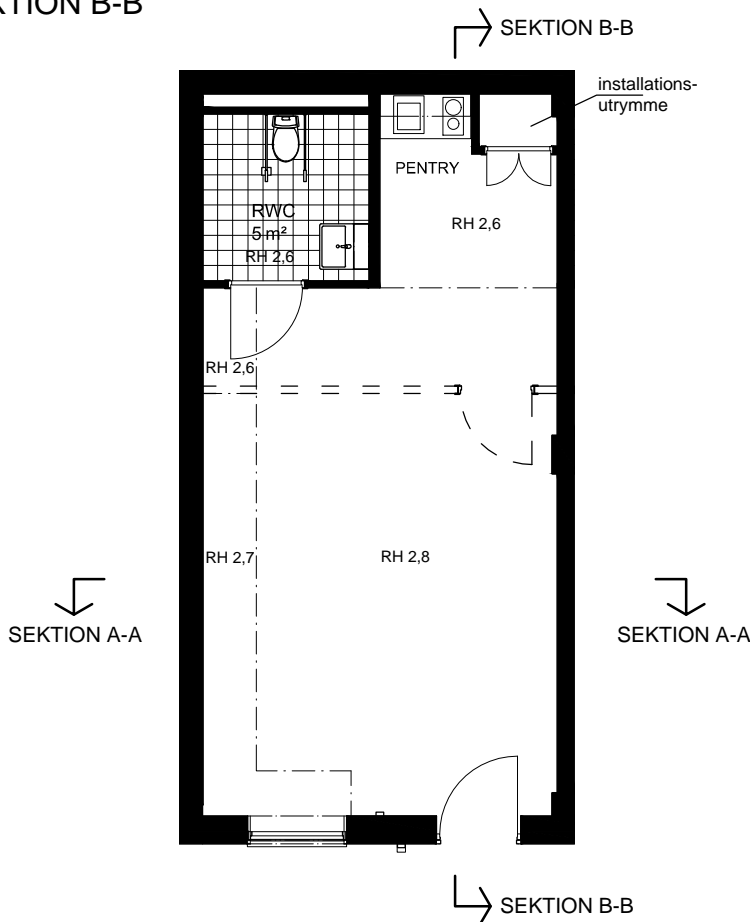

RÄTT TILL ÄNDRINGAR FÖRBEHÅLLS

2019-11-22