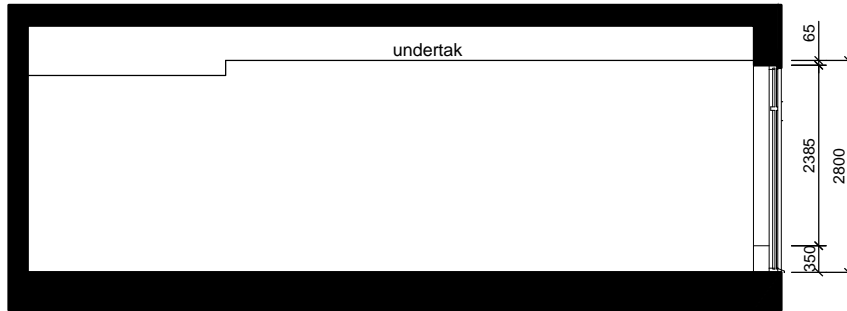

# Planritning Lokal L2b2

Area: 44 m<sup>2</sup>  
Adress: Östervägen  
Byggnadsår:  
Inflyttning

Förklaringar  
BH bröstningshöjd  
RH rumshöjd

Brandskyddet i lokalen är  
begränsat till max 30 personer

SEKTION A-A