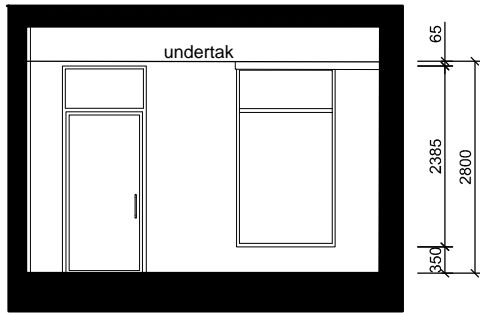

# Planritning Lokal L2b2

Area: 44 m<sup>2</sup>  
Adress: Östervägen  
Byggnadsår:  
Inflyttning

Förklaringar  
BH bröstningshöjd  
RH rumshöjd

Brandskyddet i lokalen är  
begränsat till max 30 personer

SEKTION A-A