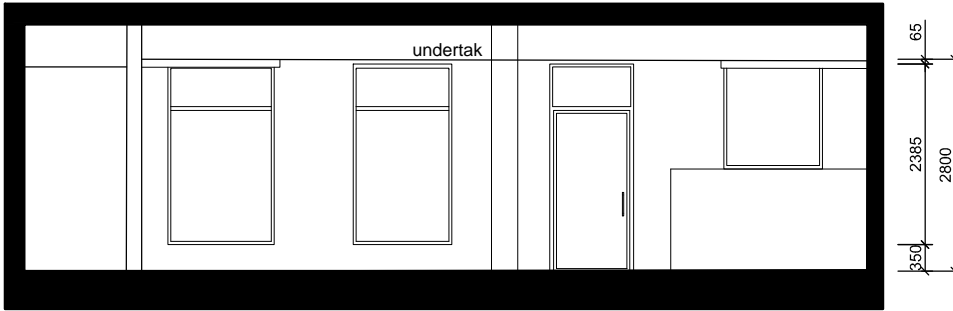

## Planritning Lokal L2a

Area: 93 m<sup>2</sup>  
Adress: Östervägen  
Byggnadsår:  
Inflyttning

Förklaringar  
BH bröstningshöjd  
RH rumshöjd

Brandskyddet i lokalen är  
begränsat till max 30 personer

SEKTION A-A