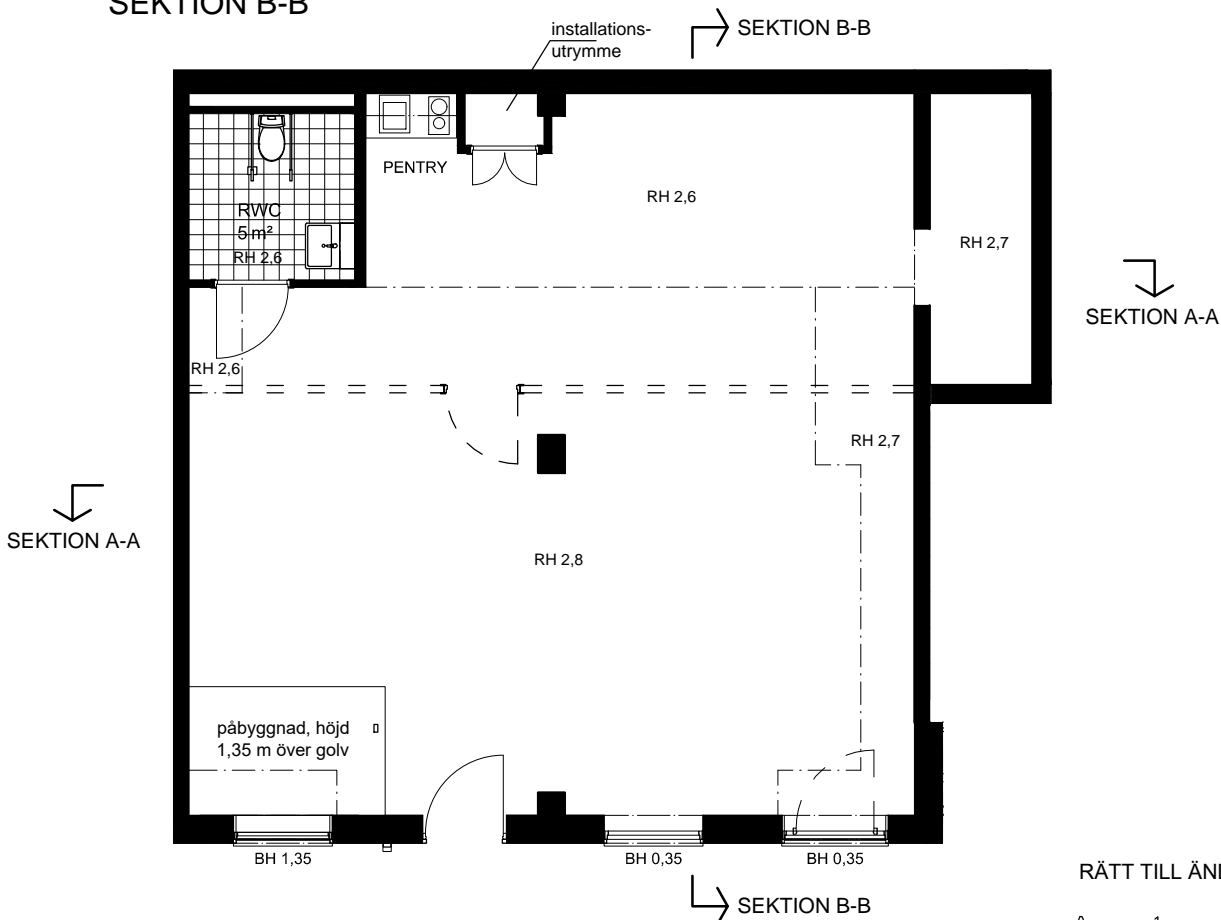

SEKTION B-B

RÄTT TILL ÄNDRINGAR FÖRBEHÅLLS