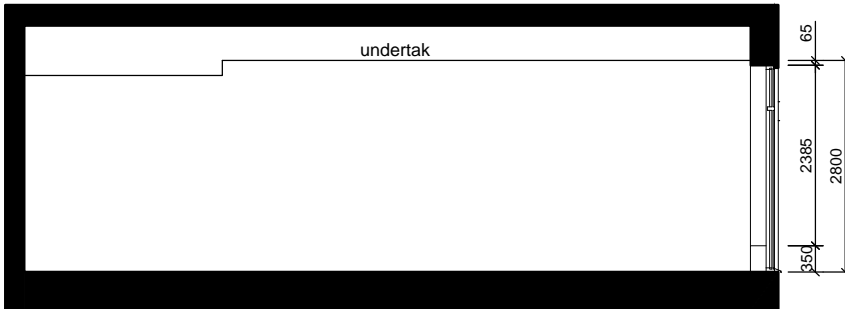

## Planritning Lokal L2a

Area: 93 m<sup>2</sup>  
Adress: Östervägen  
Byggnadsår:  
Inflyttning

Förklaringar  
BH bröstningshöjd  
RH rumshöjd

Brandskyddet i lokalen är  
begränsat till max 30 personer

SEKTION A-A