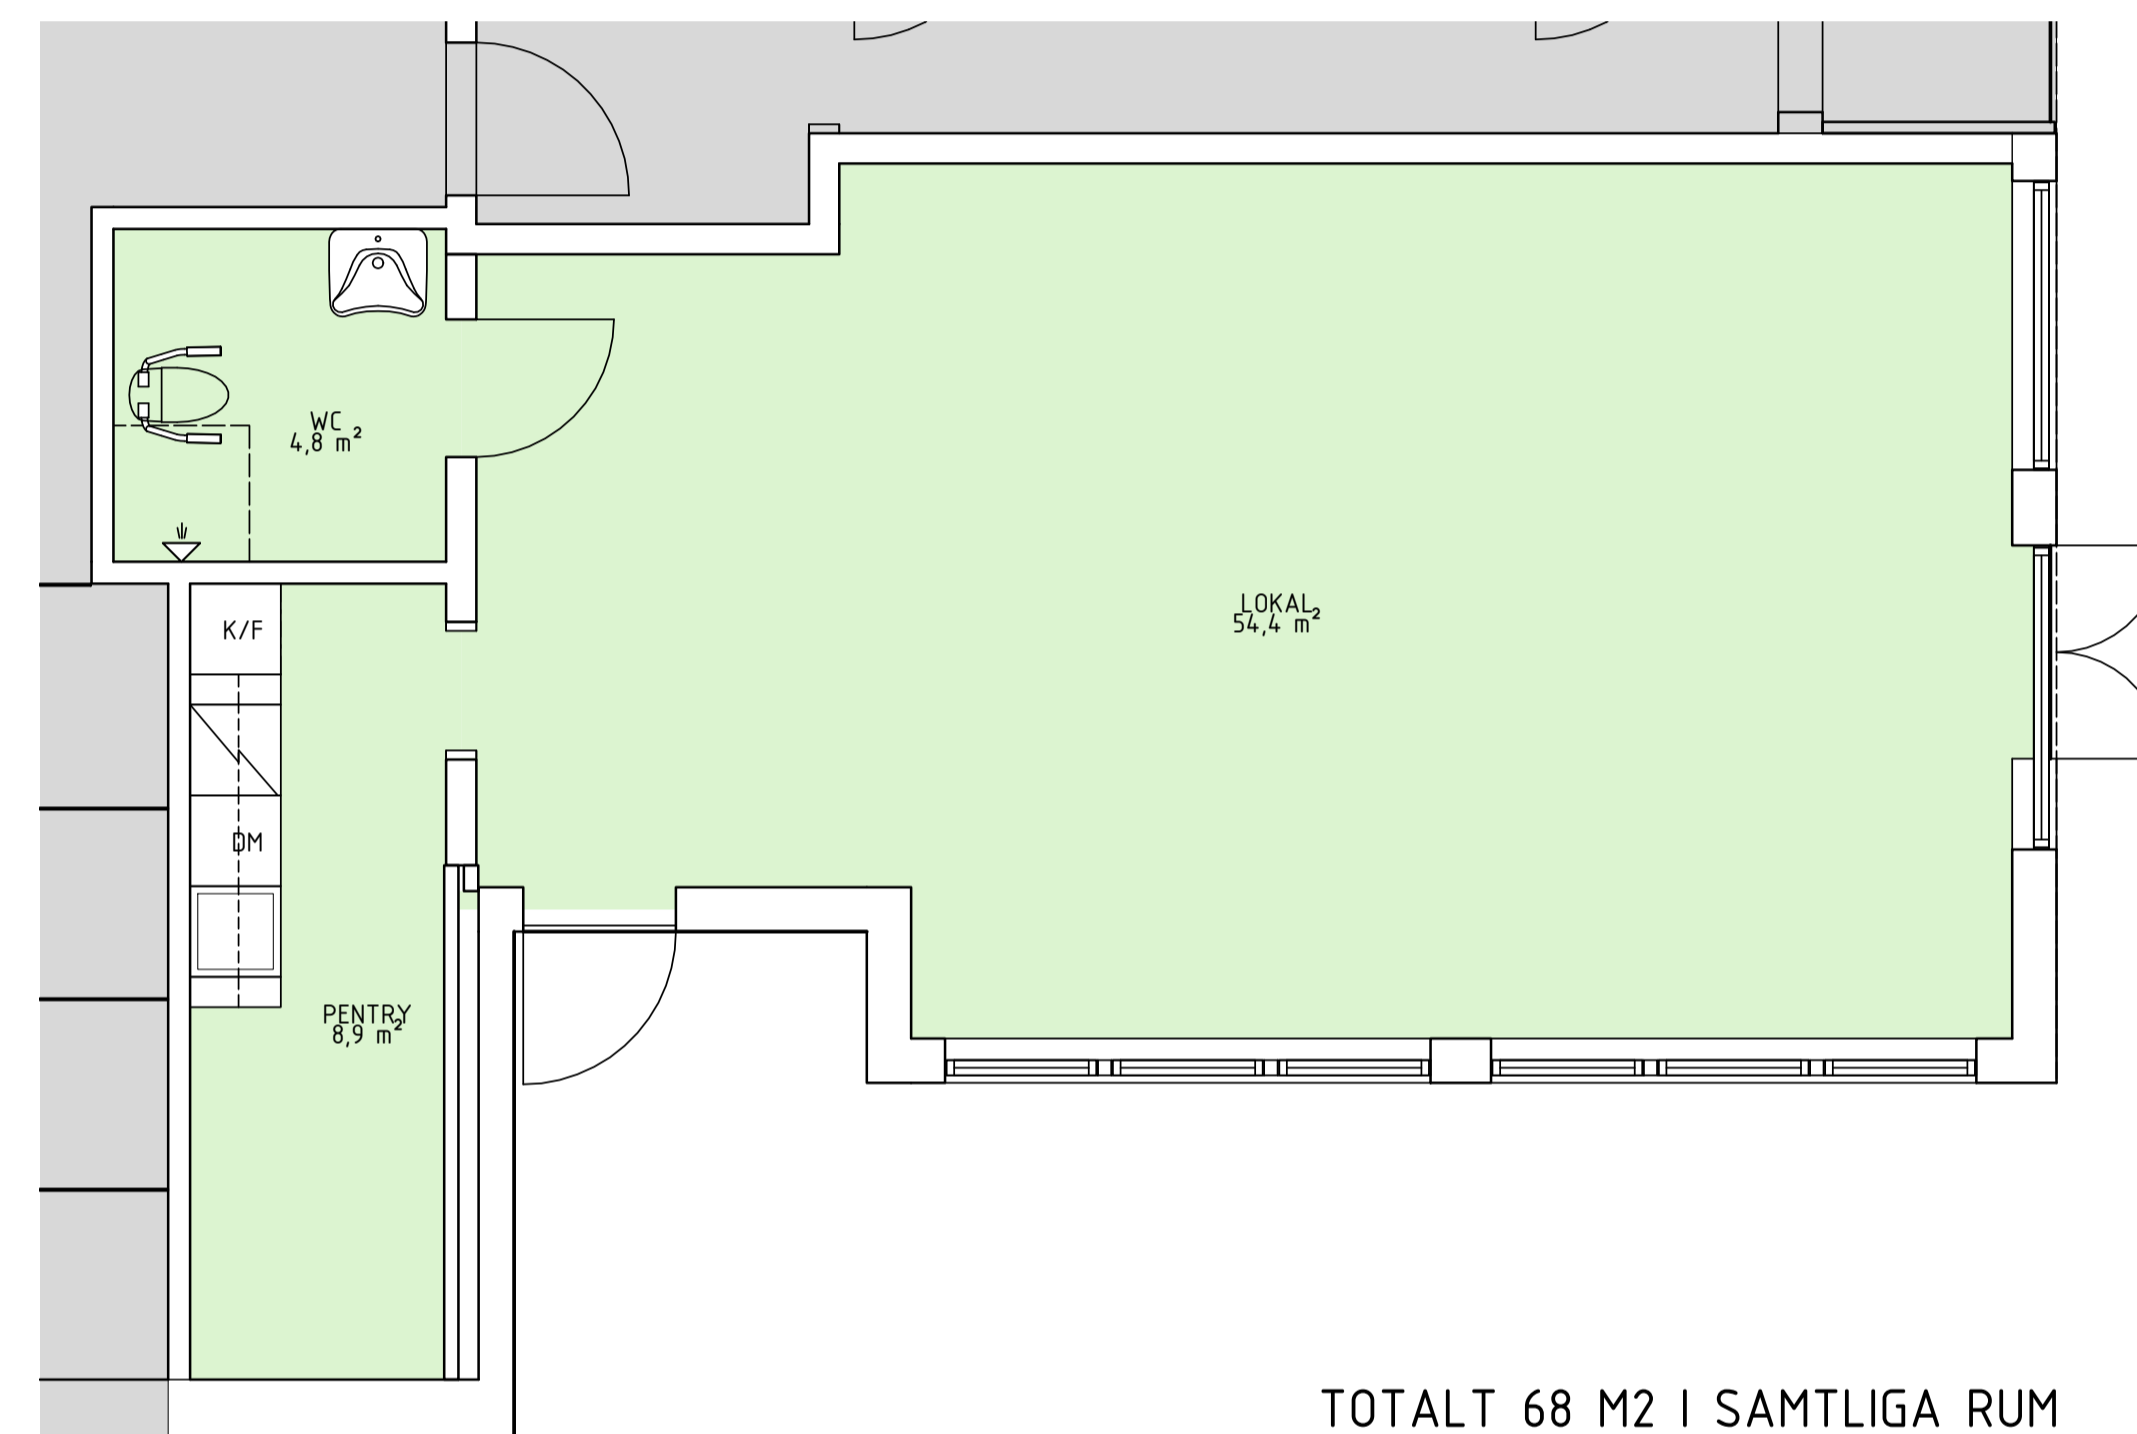

FÖRKLARINGAR
MÄTT I MM OM INGET ANNAT ANGES

FÖRESKRIFTE

 GRÖNMARKERING AVSET RUM TILL HELA LOKALEN

HÄNVISNINGA

TOTALT 68 M2 I SAMTLIGA RUM

2018-11-09

BET	ÄNDRINGEN AVSER	DATUM	SIGN
YTREDOVISNING			
LILJESTRAND GROUP			
LOKALISERINGSFIGUR			
 PLAN		 SEKTION	
STORSTUGAN 4			
DEL AV LINDHOV 15:25 - STORSTUGAN 4			
A LFAB		tel. 08-586 486 00	
UPPROG NR 063	RITAD/KONSTR. AV NIBI	HÄNSVÄRIG HÅWE	
NYBYGGNAD LOKAL 1			
SKALA A1 1:50 A3 1:100	NUMMER A-91.1-10-1		BET

SKALA 1:50
0 1 2 3 4 5
METER

2018-11-09 07:55:33