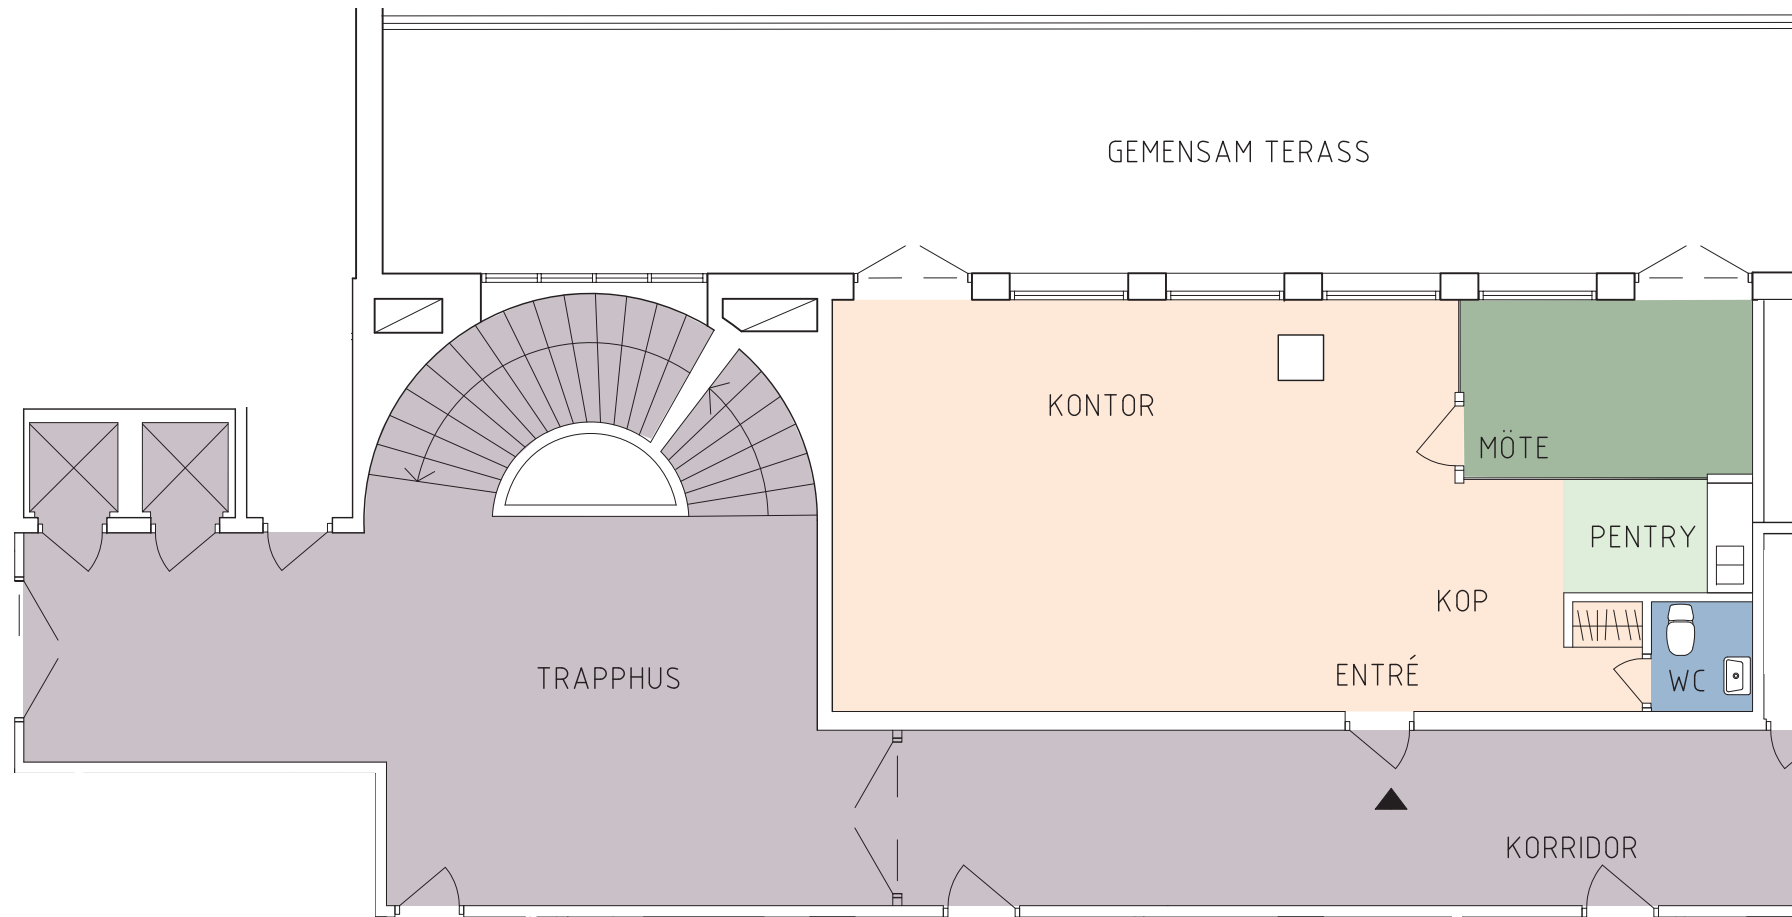

Östra Hamngatan 52, plan 6, 4 tr

Antal arbetsplatser: 6 st
Antal mötesrum: 1 st

skala 1:100 5 m

Östra Hamngatan 52, plan 6, 4 tr

Antal arbetsplatser: 6 st
Antal mötesrum: 1 st

skala 1:100 5 m