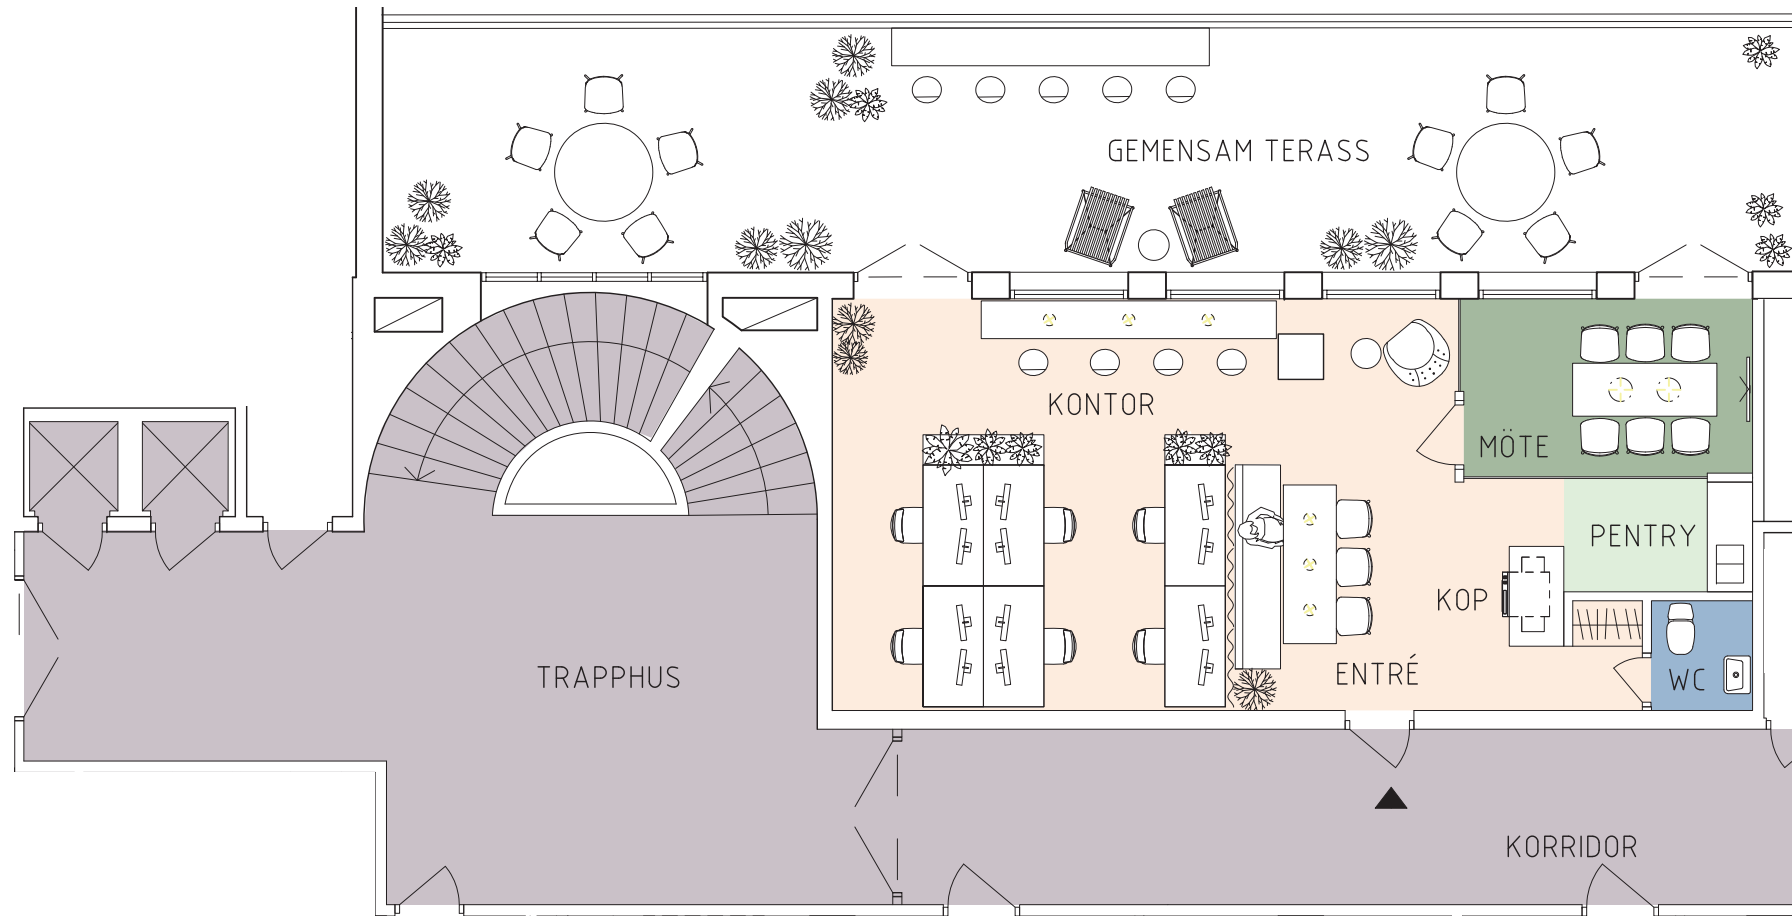

Östra Hamngatan 52, plan 6, 4 tr

Antal arbetsplatser: 6 st
Antal mötesrum: 1 st

skala 1:100 5 m

Östra Hamngatan 52, plan 6, 4 tr

Antal arbetsplatser: 6 st
Antal mötesrum: 1 st

skala 1:100 5 m