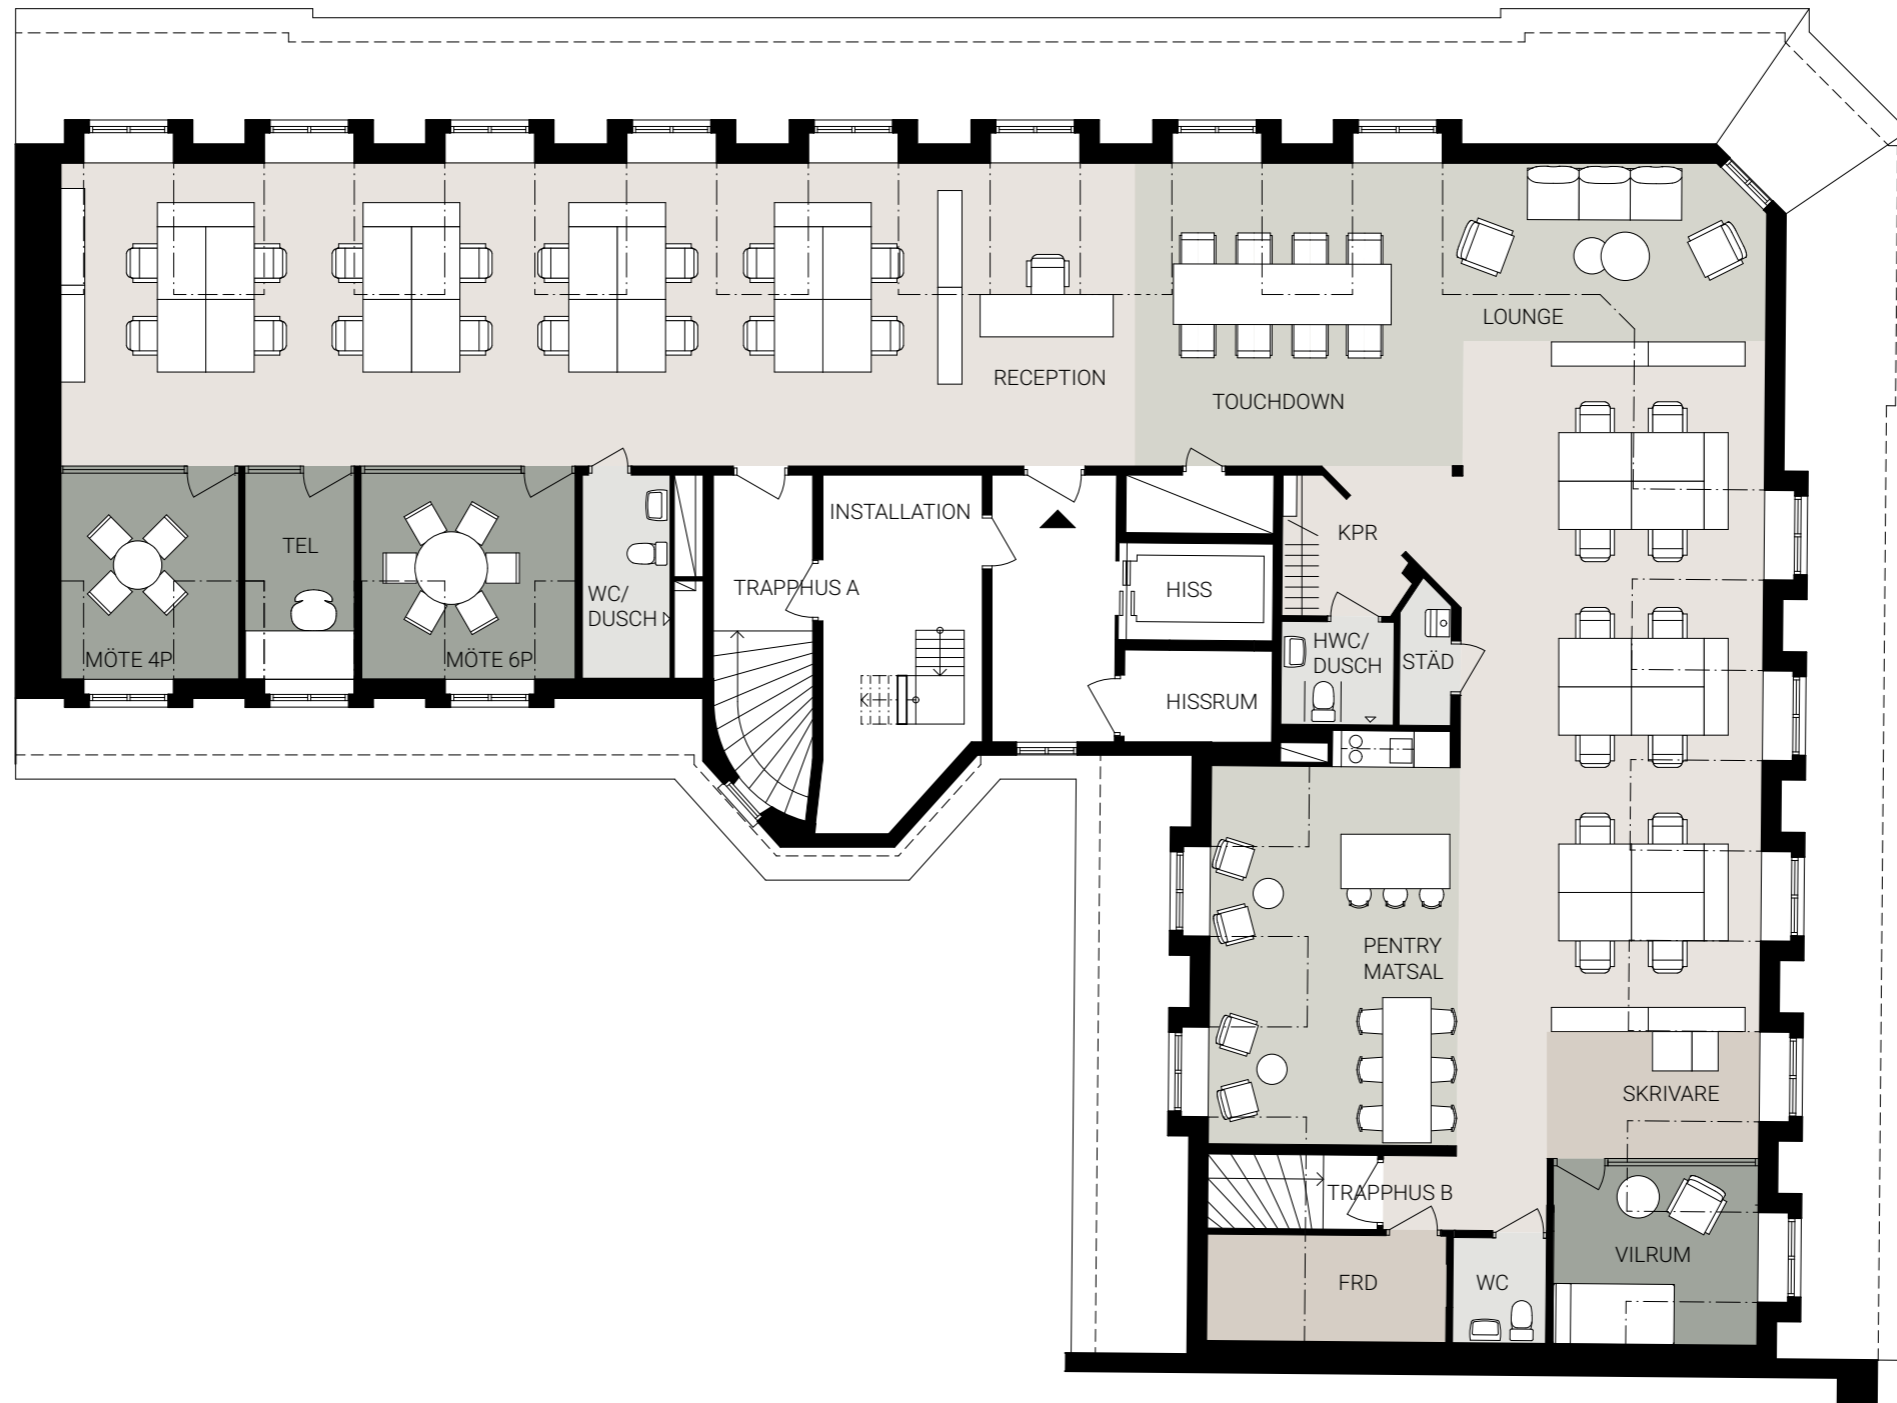

PLAN 5

302 kvm

Arbetsplatser 28 st
Ca 10,8 kvm/person
Touch-downplatser 8 st

Reception 1 st
Mötesrum 6 personer 1 st
Mötesrum 4 personer 1 st
Telefonrum 1 person 1 st
Vilrum 1 st
Skrivare 1 st
Pentry med matplats 1 st
WC 1 st
WC med dusch 1 st
HWC med dusch 1 st
Städ 1 st
Förråd 1 st

(Storlek bord 1200x800)

Datum: 2020-08-17

- ÖPPEN KONTORSYTA
- MÖTEN / SAMTAL
- PAUS / PENTRY / LOUNGE / ÖPPNA MÖTEN
- FÖRRÅD / TEKNIK / PRINT / SERVER
- WC / RWC / STÄD