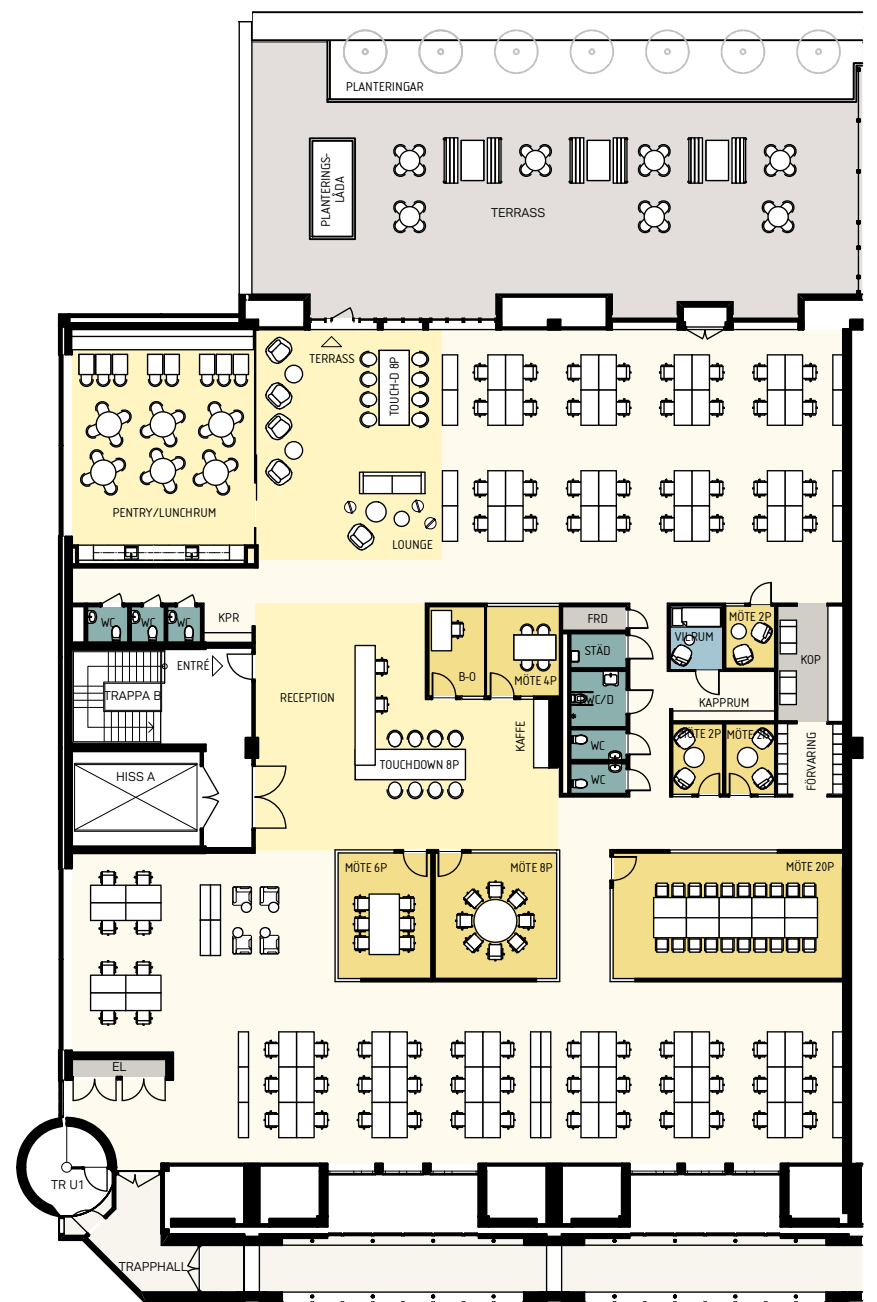

HUS 3

PLAN 4

2020-05-05

944 kvm

Antal arbetsplatser: 93 st

Öppet landskap 76 st
(skrivbord 1400 x 700)

Reception 1 st

Touchdown-platser 16 st

Mötesrum 20p 1st

Mötesrum 8p 1st

Mötesrum 6p 1st

Mötesrum 4p 1st

Mötesrum 2p 3st

Pentry/Lunchrum

Kaffestation

Kopiering/Förråd 2 st

Kaprum 2 st

WC 5 st

RWC med dusch 1 st

Städ 1 st

Vilrum 1 st

Terrass

Personlig förvaring

Takhöjd till primärbalk ca 4.4m

ca 10 kvm/arbetsplats

- ÖPPEN KONTORSYTA
- MÖTE/SAMTAL
- PENTRY/PAUS/ÖPPEN MÖTESYTA
- KOPIERING/FÖRRÅD/EL
- WC/RWC/STÄD

TOMTEBODA