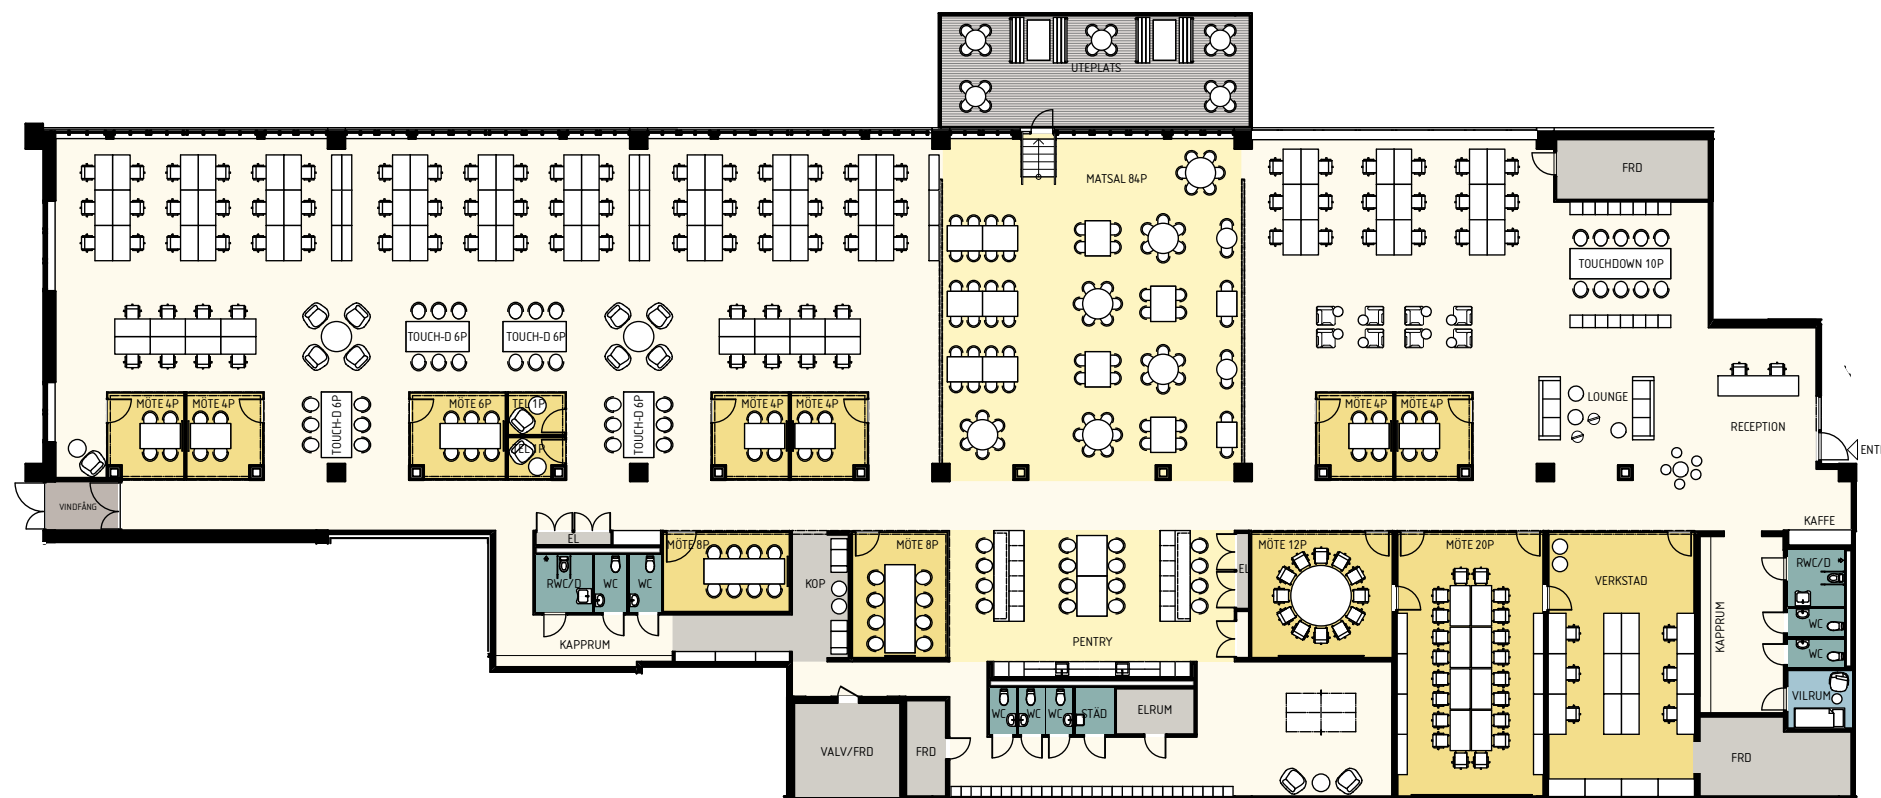

HUS 4

PLAN 1

2020-05-05

1560 kvm

Antal arbetsplatser: 126 st

Öppet landskap 88 st
(skrivbord 1400 x 700)

Reception 2 st

Touchdown-platser 36 st

Mötesrum 20p 1st

Mötesrum 12p 1 st

Mötesrum 8p 2 st

Mötesrum 6p 1 st

Mötesrum 4p 6 st

Mötesrum 1p 2st

Pentry/Matsal ca 80p

Kaffestation

Uteplats

Personlig förvaring

Takhöjd under primärbalk ca 3.75m

ca 12,4 kvm/arbetsplats

- ÖPPEN KONTORSYTA
- MÖTE/SAMTAL
- PENTRY/PAUS/ÖPPEN MÖTESYTA
- KOPIERING/FÖRRÅD/EL
- WC/RWC/STÄD

0 5 10m