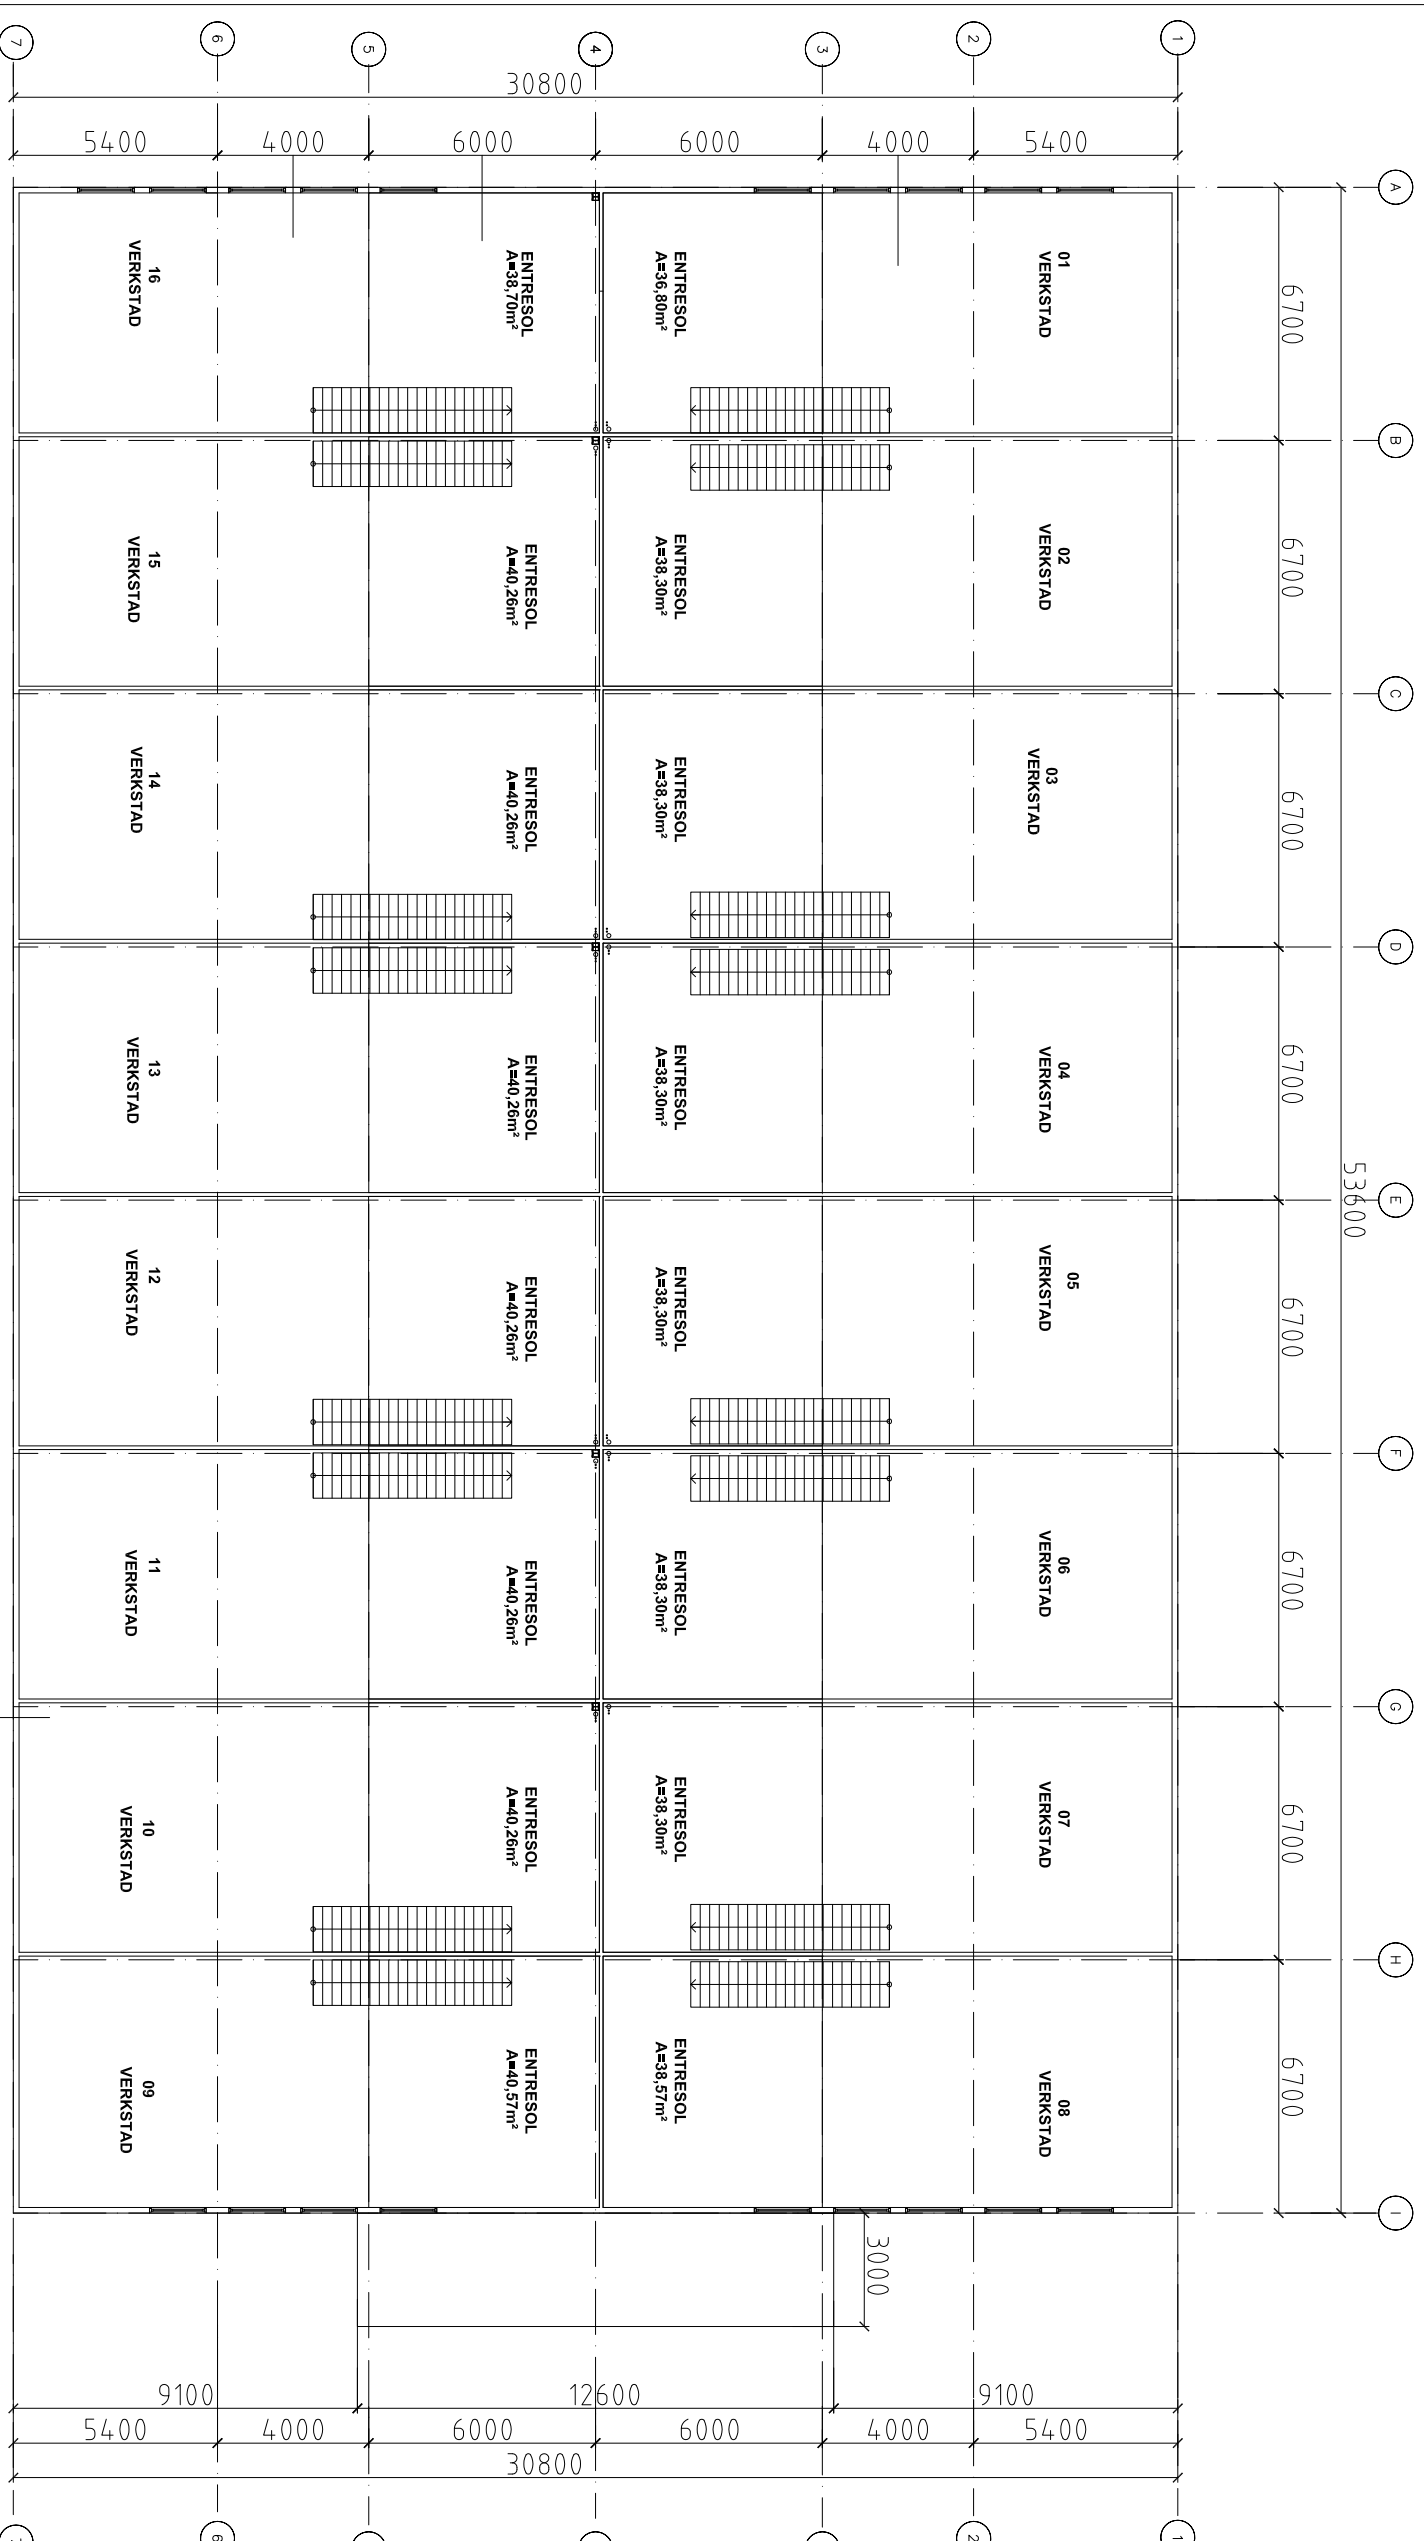

FÖRKLARINGAR:

FÖRESKRIFTER:
BBR24:

HÄNVISNINGAR:

BETÄN	ÄNDRINGEN AVSER	DATUM	SIGN
	BYGGLOVSHANDLING		

Del av ÖSTRA MALMSKOGEN 1:3
LINKÖPING KOMMUN

BIARK-BYGGKONSULT
BIARK-BYGGKONSULT
76 41 Fåberg, Söderås 3, 4th-2nd, 3 0th-3rd, 4th 19
E-POST: bossheed@telia.com

UPPRAG NR	HANDLÄGGARE	GRANSKAD
160610	BOSSSE HEED	

DATUM	ANSVARIG	BOSSSE HEED
2018-01-29		

SMÅINDUSTRIHUS
NYBYGGNAD
ENTRESOLPLAN

SKALA A1 1:100
A200-01-HUS A

ENTRESOLPLAN

SKALA 1:100 ORIGINALSKALA I FORMAT A1