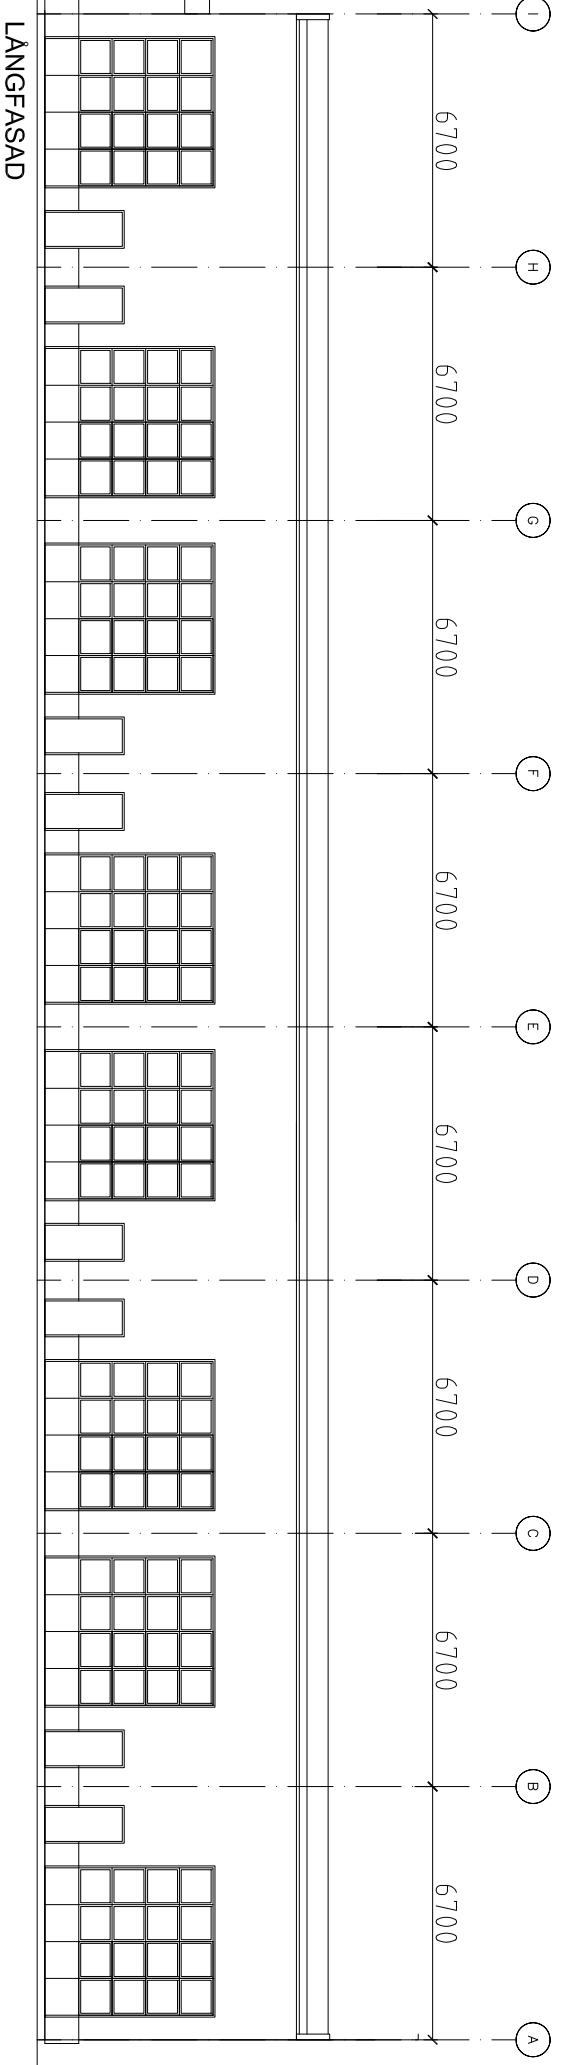

BETÄN	ÄNDRINGEN AVSER	DATUM	SIGN
	BYGGLOVSHANDLING		

Del av ÖSTRA MALMSKOGEN 1:3
LINKÖPING KOMMUN

BIARK-BYGGKONSULT
BIARK - BYGGKONSULT
76 41 Fåberg, Söderby, 8 071-261 39 070-311 65 19
E-POST: bosseheed@telia.com

UPPRÅG NR	HANDLÄGGARE	GRANSKAD
160610	BOSSSE HEED	
DATUM	ANSVARIG	BOSSSE HEED
2018-01-29	BOSSSE HEED	

SMÅINDUSTRIHUS
NYBYGGNAD
LÅNGFASADER

SKALA A1 1:100
A3 1:200
NUMMER A400-01-HUS A

SKALA 1:100 ORIGINALSKALA I FORMAT A1