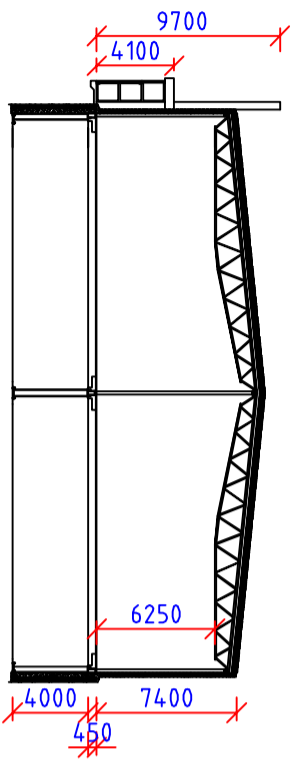

Fasad Norr

Fasad Söder

Fasad Väster

Fasad Öster

Butik Jula / Dollarstore
 Skala 1:400 på A3, 1:200 på A1
 Aktuell ritning per 200118
 Ritad av M