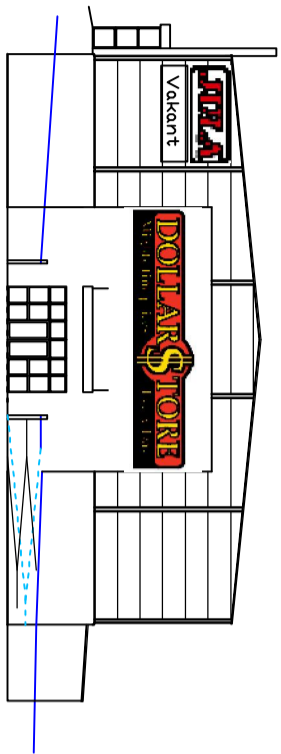

Fasad Norr

Fasad Söder

Fasad Väster

Fasad Öster

Butik Jula / Dollarstore
 Skala 1:400 på A3, 1:200 på A1
 Aktuell ritning per 200118
 Ritad av M