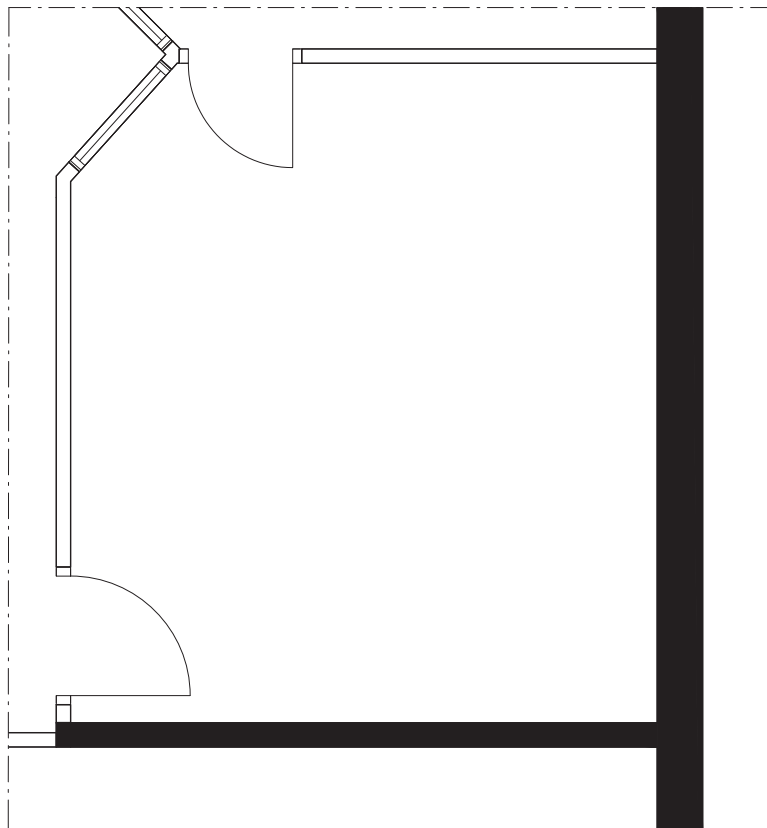

1m 0 1 2m
Skala 1:50 (A4-format)

Planutsnitt
Hängpilsgatan, Westhouse
2023-02-02

1m 0 1 2m
Skala 1:50 (A4-format)

Planutsnitt
Hängpilsgratan, Westhouse
2023-02-02

1m 0 1 2m
Skala 1:50 (A4-format)

Planutsnitt
Hängpilsgatan, Westhouse
2023-02-02