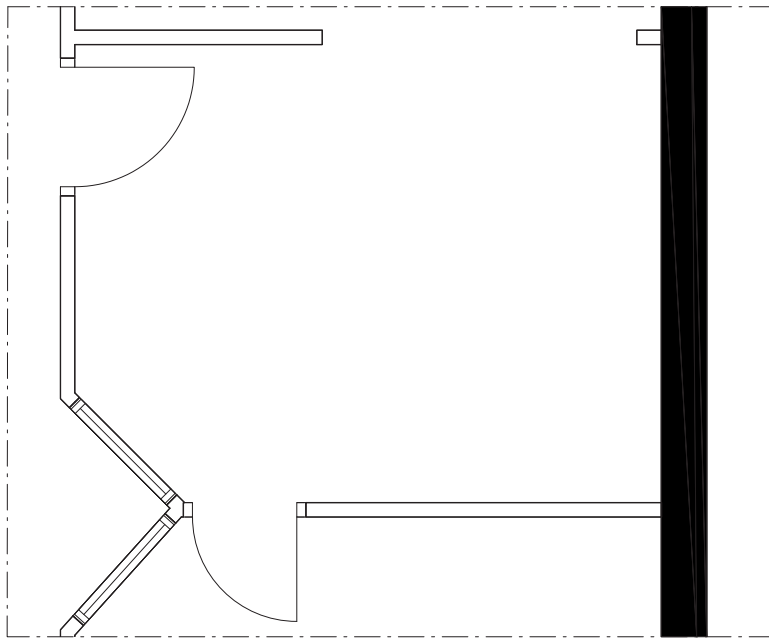

1m 0 1 2m
Skala 1:50 (A4-format)

Planutsnitt
Hängpilsgatan, Westhouse
2023-02-02

1m 0 1 2m
Skala 1:50 (A4-format)

Planutsnitt
Hängpilsgratan, Westhouse
2023-02-02

1m 0 1 2m
Skala 1:50 (A4-format)

Planutsnitt
Hängpilsgatan, Westhouse
2023-02-02