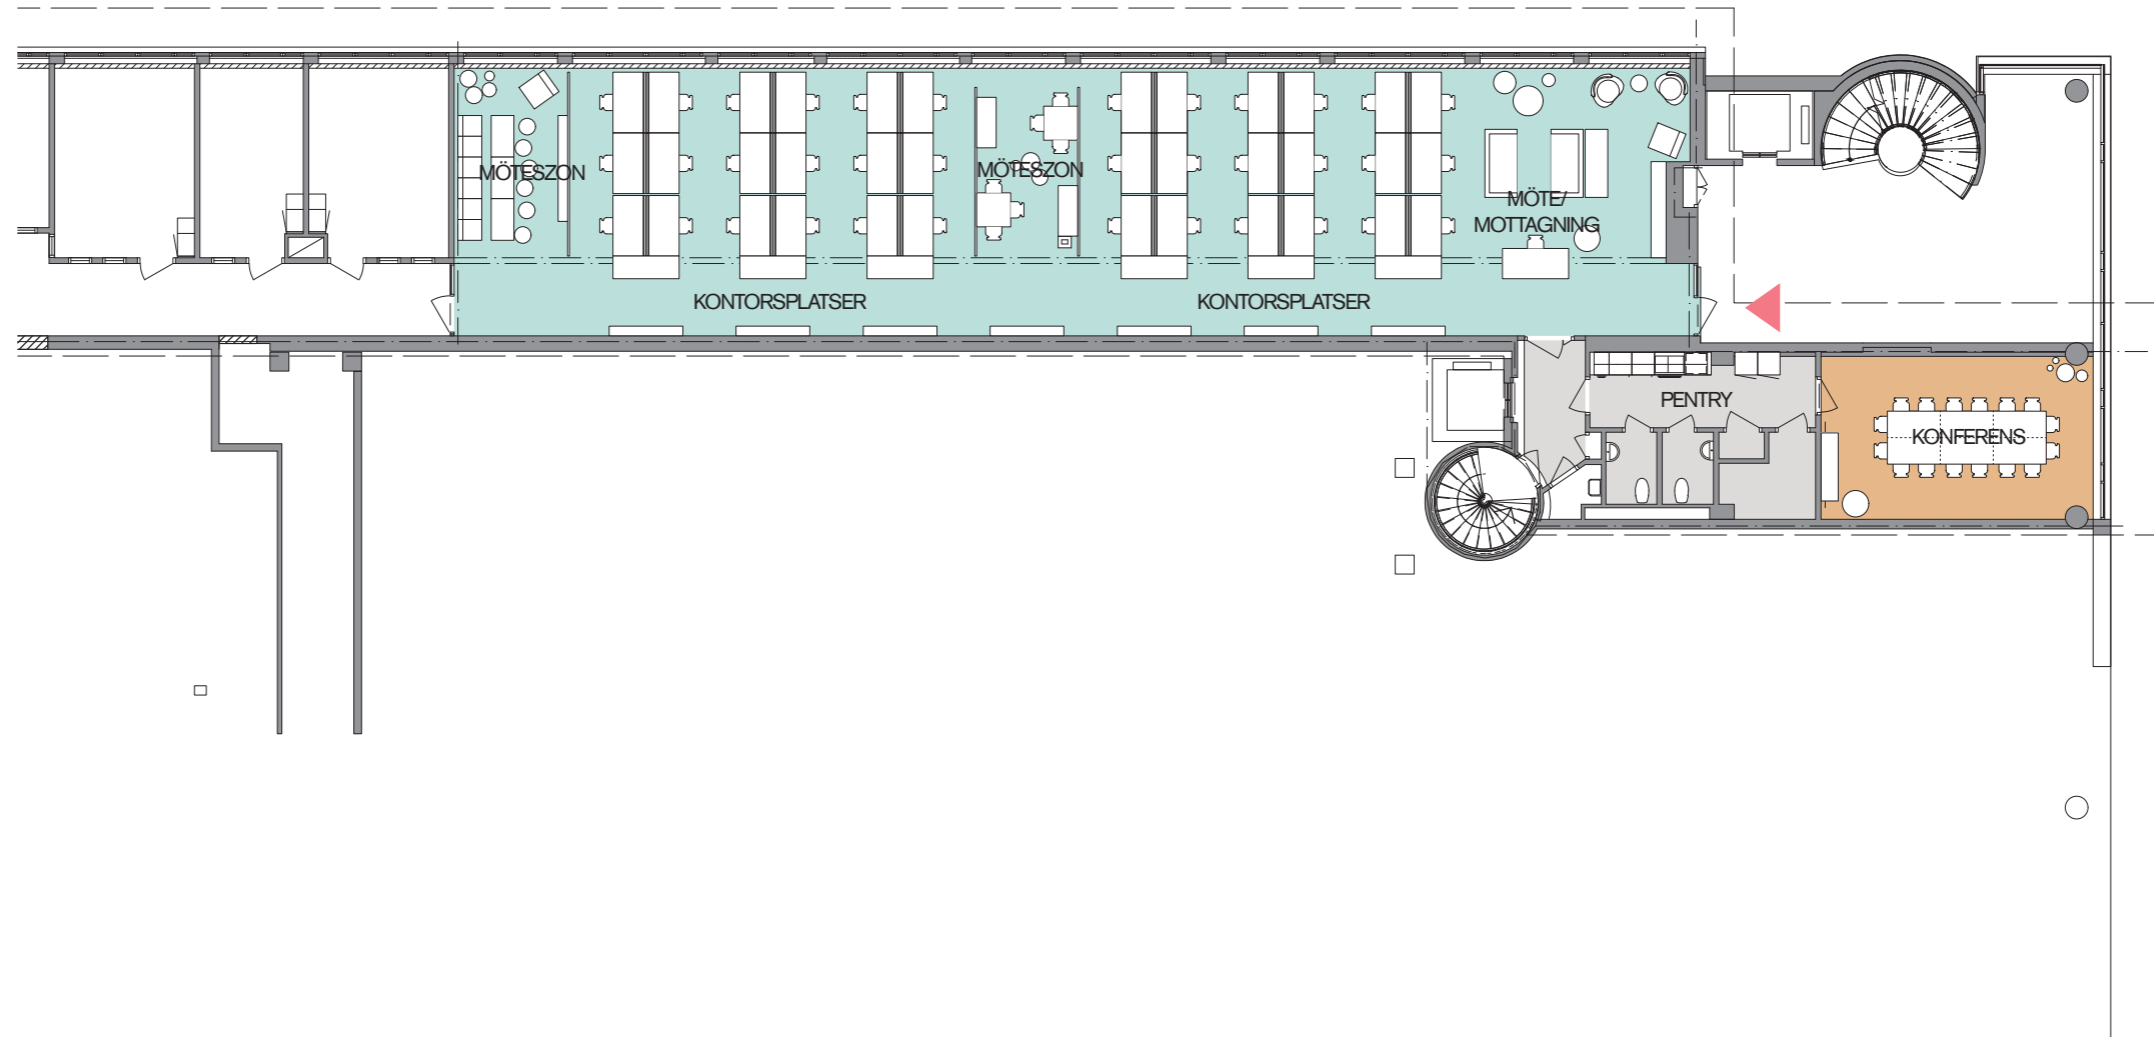

# Inplaceringsskiss / kontorsplan

Inplaceringsskiss för del av medborgarhusets plan 6.

Redovisat är 36 kontorsarbetsplatser i grupper om 6  
Skrivborden i skissen har mått: 800x1600 med påhängd akustikskärm

1:200