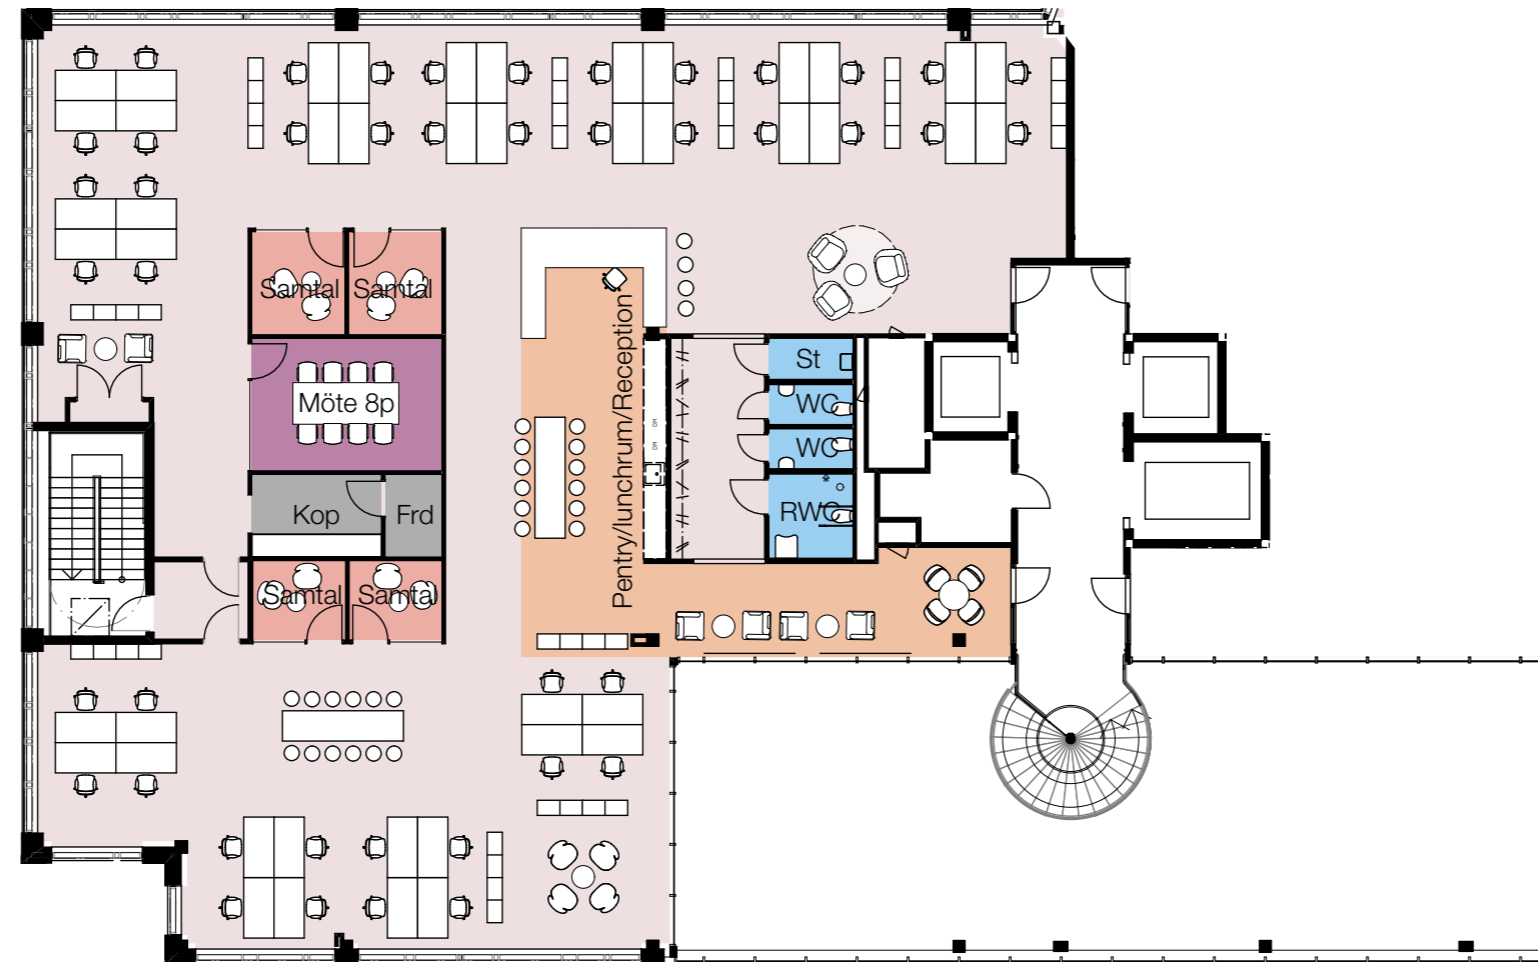

HANGAR 5

PLAN 7 SÖDRA VINGEN SKALA 1:200 @A3

LOA ca 515 m² (ca 11,44 m²/p)

44 st fasta arbetsplatser i öppet kontorslandskap
samt 1 i reception
touch down
öppet möte

1 st pentry/lunchrum/receptionsyta
för ca 20 personer

1 st kopieringsrum
1 st förråd

Mötes/arbetsrum:

1 st mötesrum 8 p
4 st samtalsrum 1-2 p

Våtutrymmen:
2 st WC
1 st RWC
1 st städtrum