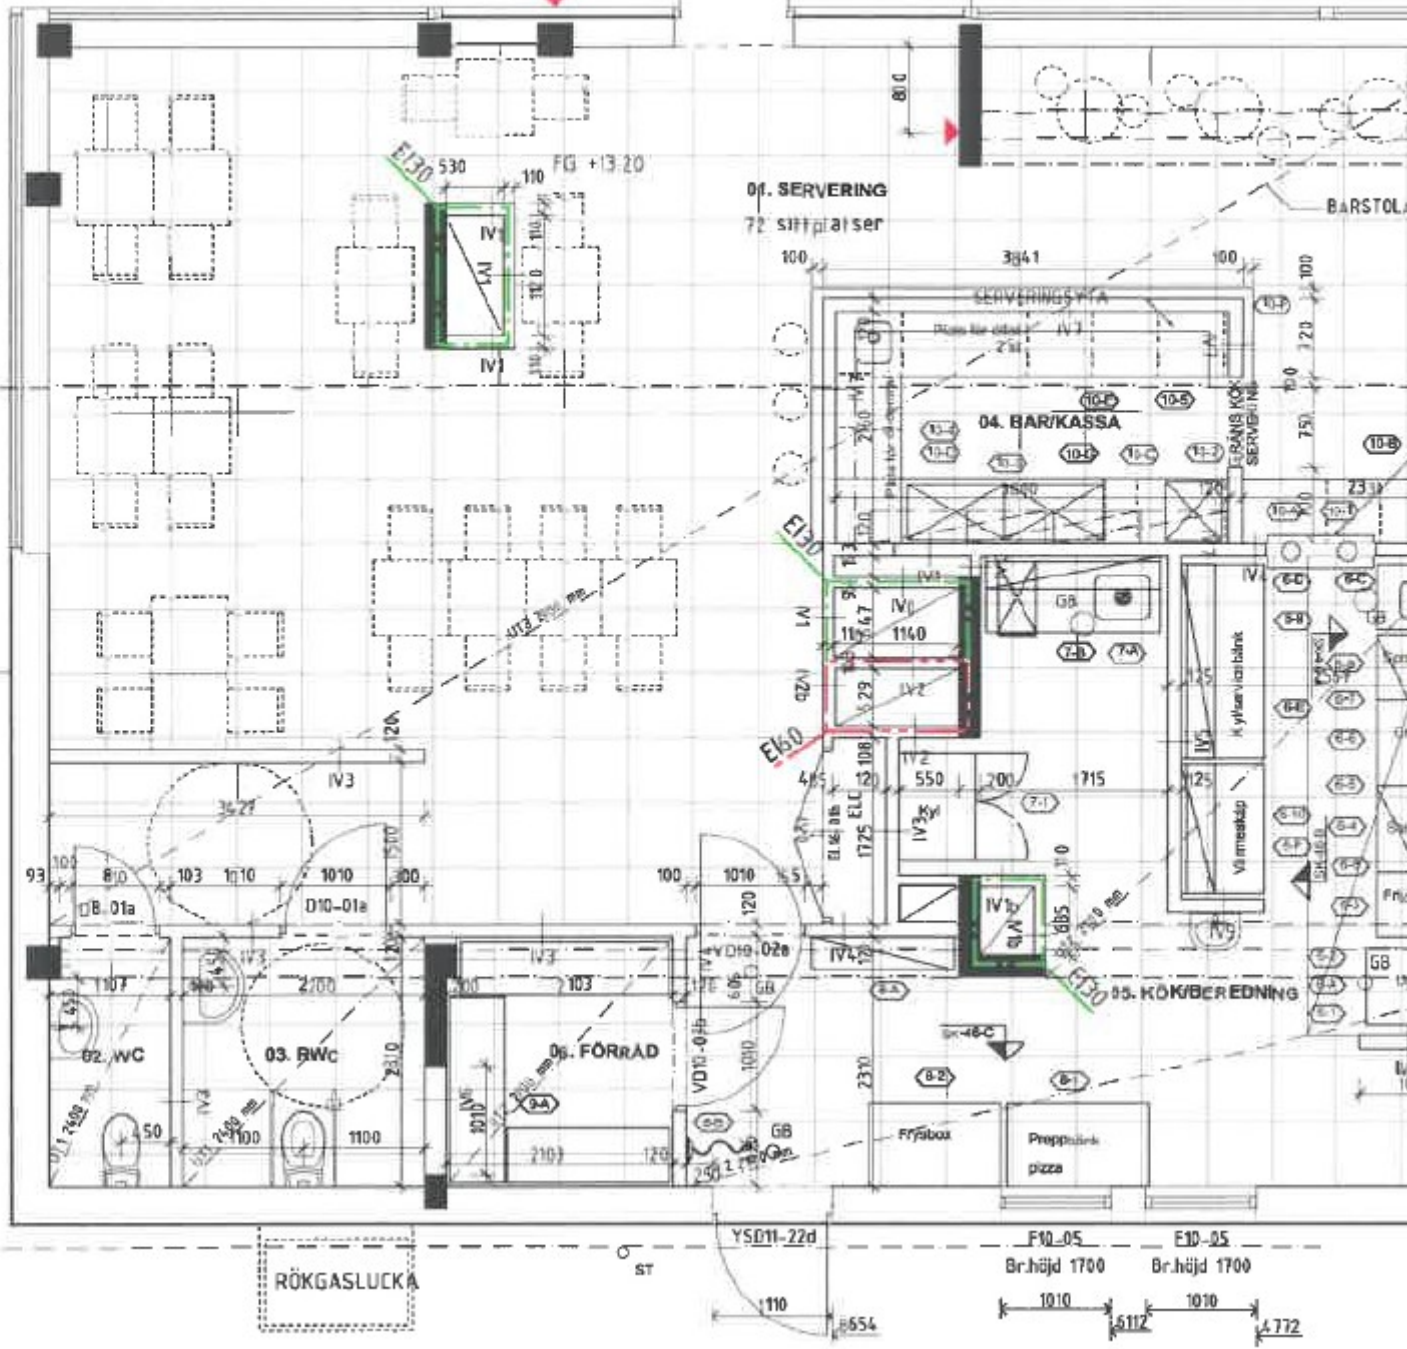

ENTRÉ

+13.18

GP18

GP17

GP16

GP19

8-1

Symbol	Br.höjd
F10-05	1700
E10-05	1700