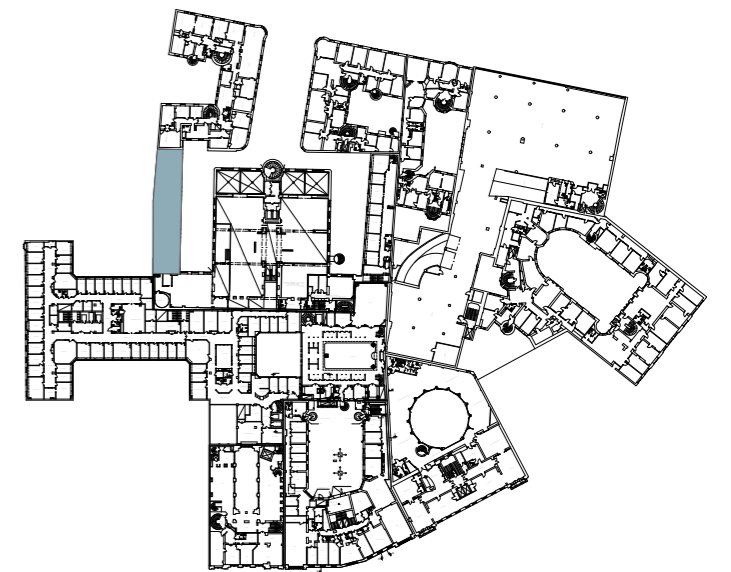

- ALLMÄN YTA
- ARBETSPLATSER, LANDSKAP 8 st
- ARBETSPLATSER, KONTOR 5 st
- ARBETSPLATSER, DROP IN 2-3 st
- PROJEKTYTA
- MINDRE MÖTE / SAMTALSRUM
- MÖTE 4-6 pers 1 st
- SKRIV / KOP
- WC, DUSCH OCH STÄD
- WC 1 st
- HWC 1 st
- STÄD 1 st
- PENTRY / PAUS
- FRD / TEKNIK

FÖRSLAG HYRESGÄST

KV. SPERLINGENS BACKE - GREV TUREGATAN 11C - DEL AV PLAN 4, 2 tr ~ 175 m²

ILLUSTRATIONSSKISS SKALA 1:100 (A3) - 2022-10-12