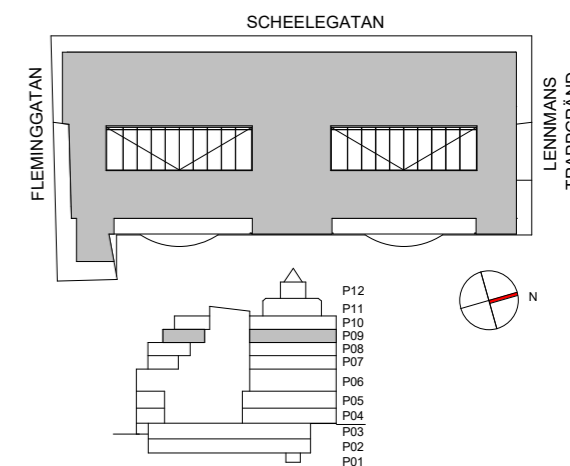

Fleminggatan 14
Plan 9
LOA : 2858 kvm
ca: 11kvm/arbetsplats

ARBETSPLATSER
TOT: 249 ARB. PLATSER

- 200 FASTA ARBETSPLATSER I ÖPPET LANDSKAP
- 17 FASTA ARBETSPLATSER I CELLKONTOR
- 32 TOUCH DOWN

MÖTESRUM

- 16 MÖTESRUM
- 13 SAMTALSNUM

OBS!

Detta är en skiss och ett förslag på möjlig möblering utformning av våningsplanet.

Samtliga symboler skall ses som en symbol för att visa en funktion, anpassning av inredning krävs vid slutgiltig möblering.
Läget på inritade väggar, glaspartier, dörrar, schakt och andra byggnadsdelar på denna ritning kan behöva justeras något beroende på fastighetens konstruktion och befintliga installationers läge.