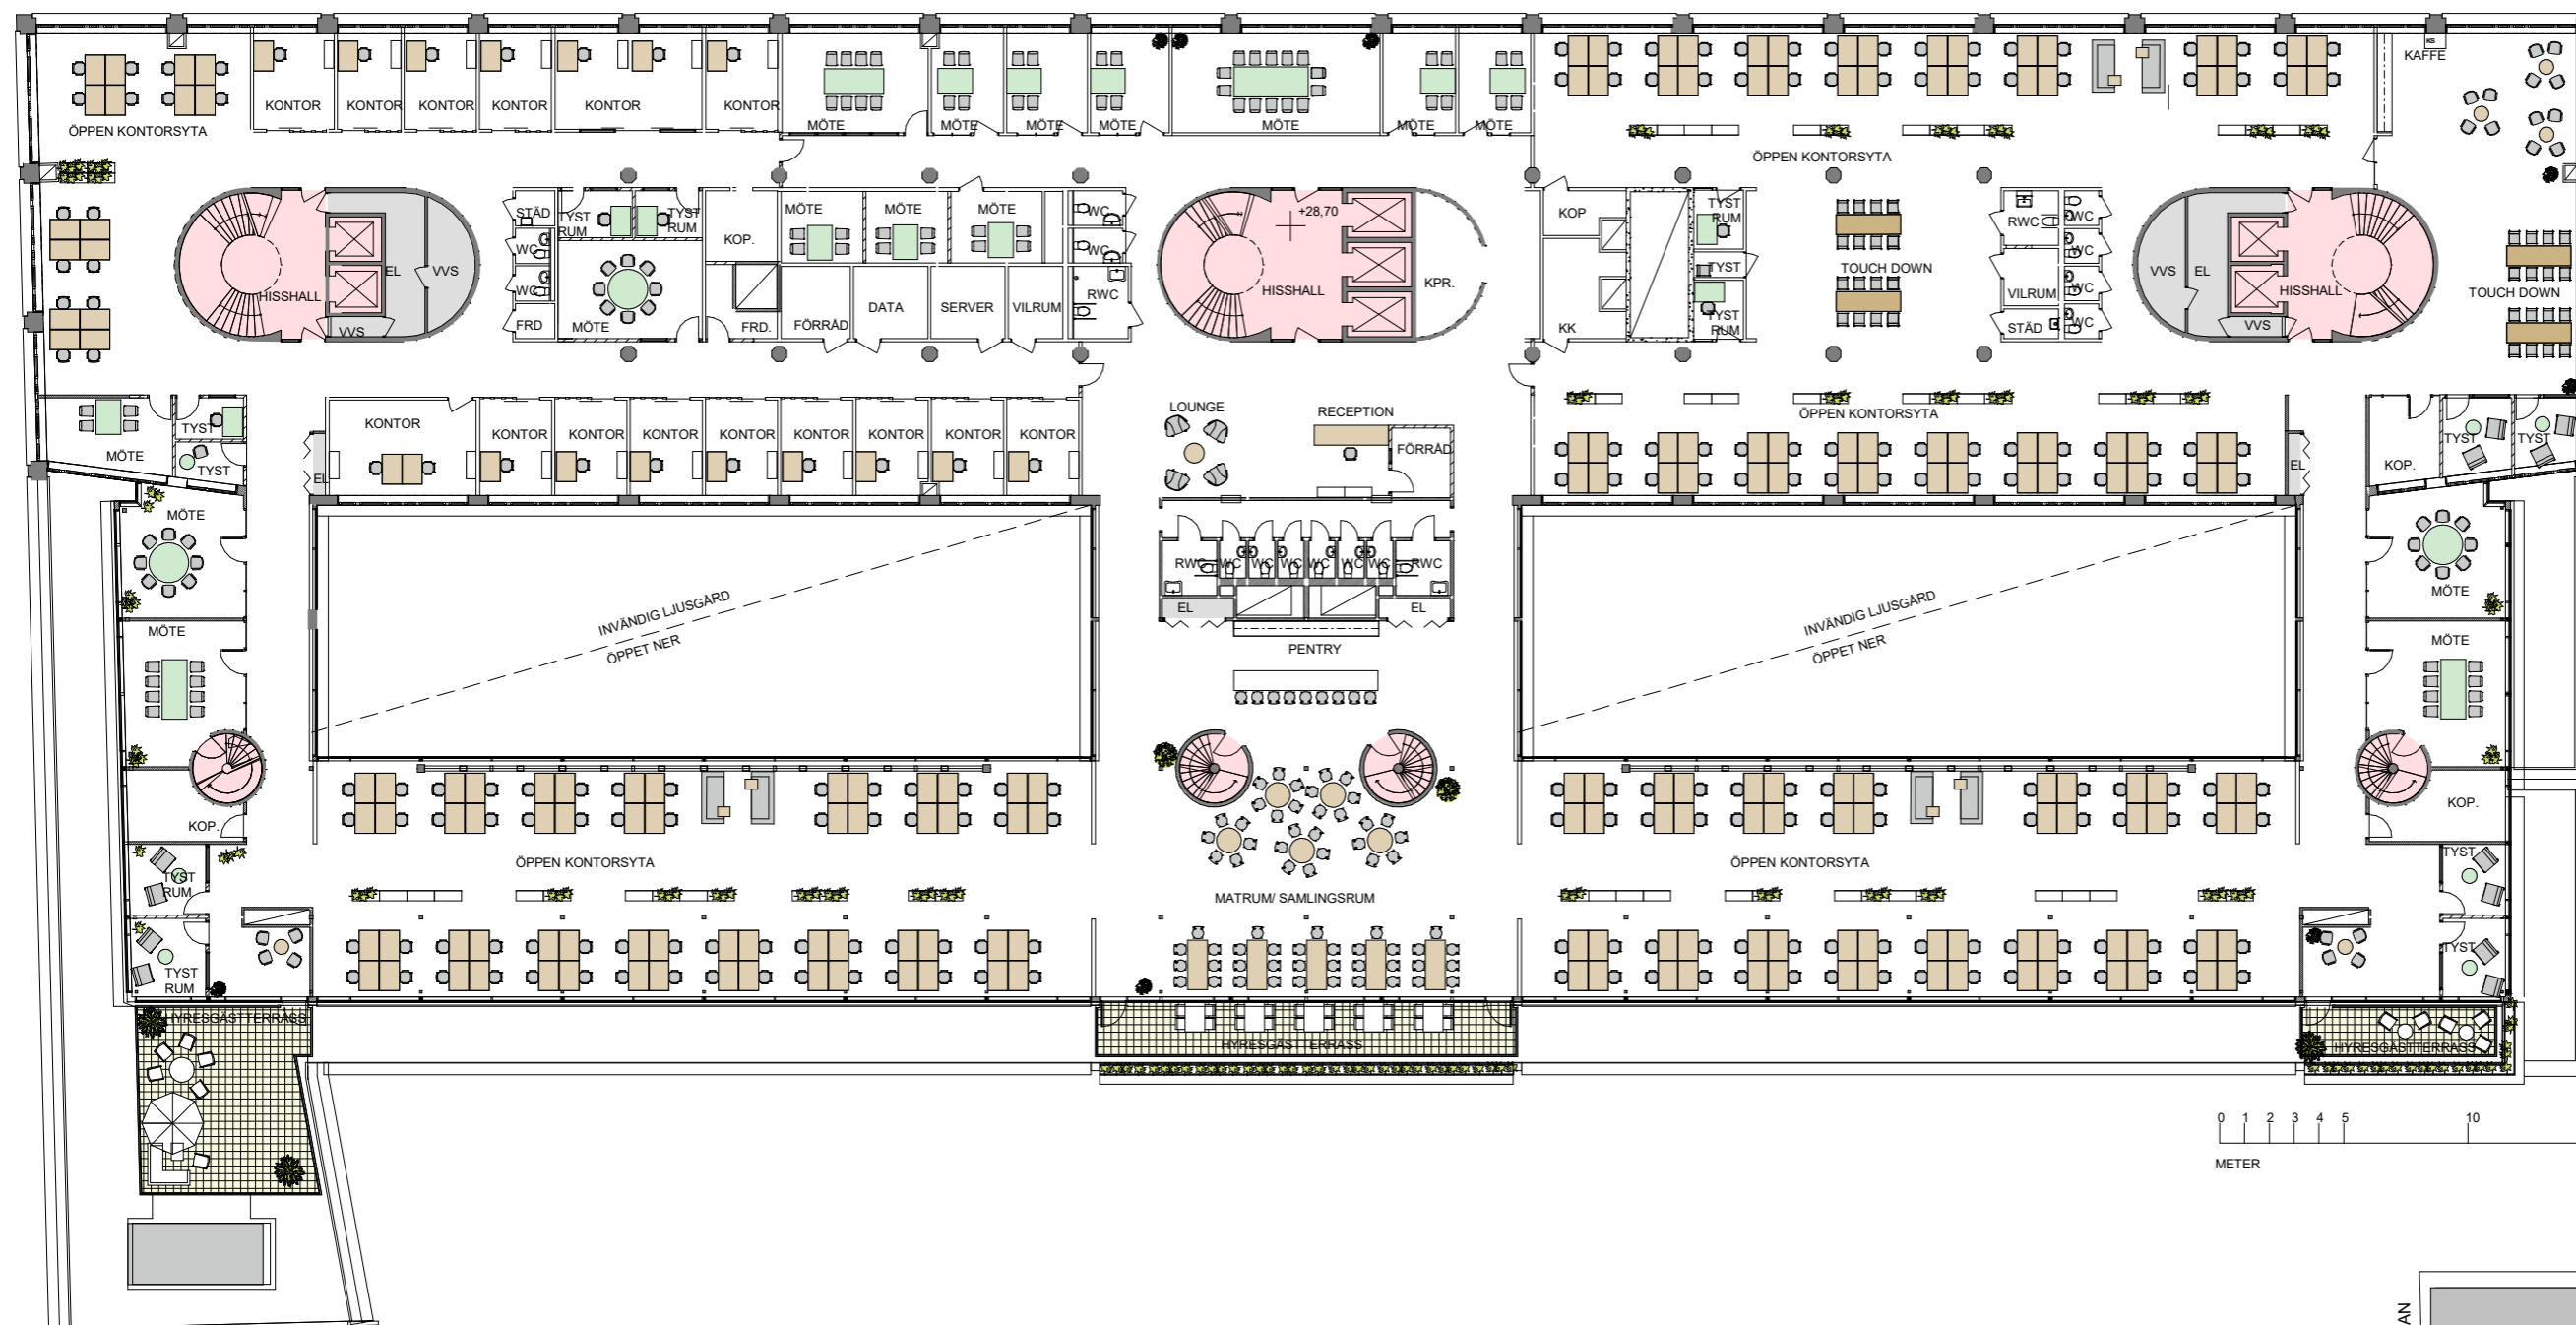

Fleminggatan 14
Plan 9
LOA : 2858 kvm
ca: 11kvm/arbetsplats

ARBETSPLATSER
TOT: 249 ARB. PLATSER

- 200 FASTA ARBETSPLATSER I ÖPPET LANDSKAP
- 17 FASTA ARBETSPLATSER I CELLKONTOR
- 32 TOUCH DOWN

MÖTESRUM

- 16 MÖTESRUM
- 13 SAMTALSNUM

OBS!

Detta är en skiss och ett förslag på möjlig möblering utformning av våningsplanet.

Samtliga symboler skall ses som en symbol för att visa en funktion, anpassning av inredning krävs vid slutgiltig möblering.
Läget på inritade väggar, glaspartier, dörrar, schakt och andra byggnadsdelar på denna ritning kan behöva justeras något beroende på fastighetens konstruktion och befintliga installationers läge.