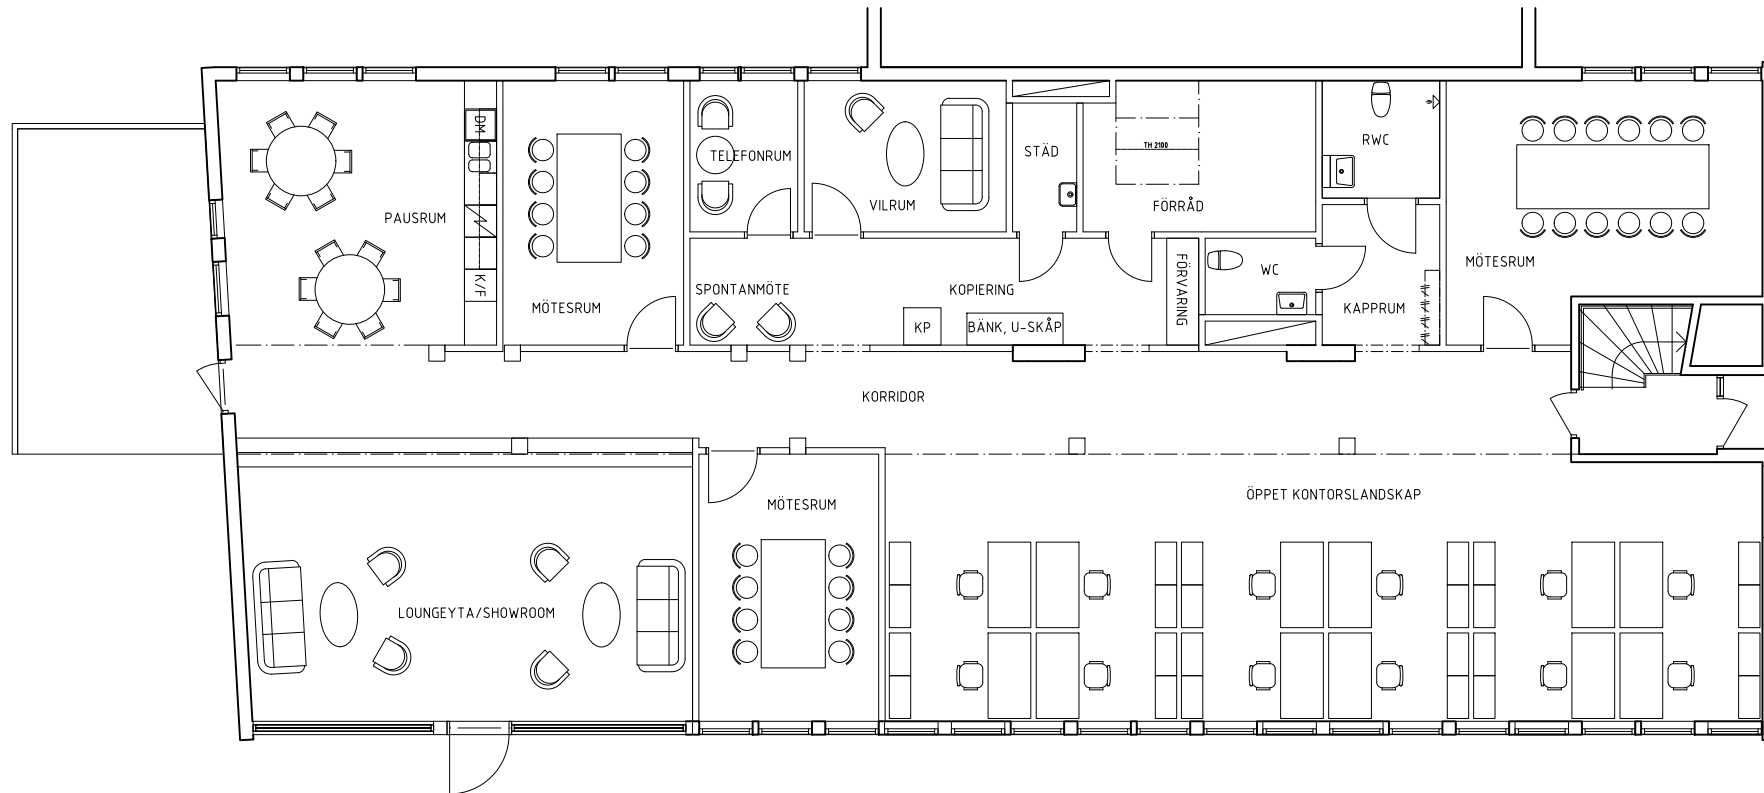

NORRA BANGATAN 1 - PLANSKISSER

2021-05-15

ALT. 3 SKYLTFÖNSTER, ÖPPET LANDSKAP

- × LOUNGEYTAN ÄR FLEXIBEL OCH KAN NYTTJAS EX. SOM SHOWROOM
- × NÅGOT AV DE MINDRE MÖTESRUMMEN KAN GÖRAS OM TILL KONTOR EFTER BEHOV

NORRA BANGATAN 1 - FASADSKISSER

2021-05-15

FASAD ALTERNATIV 3