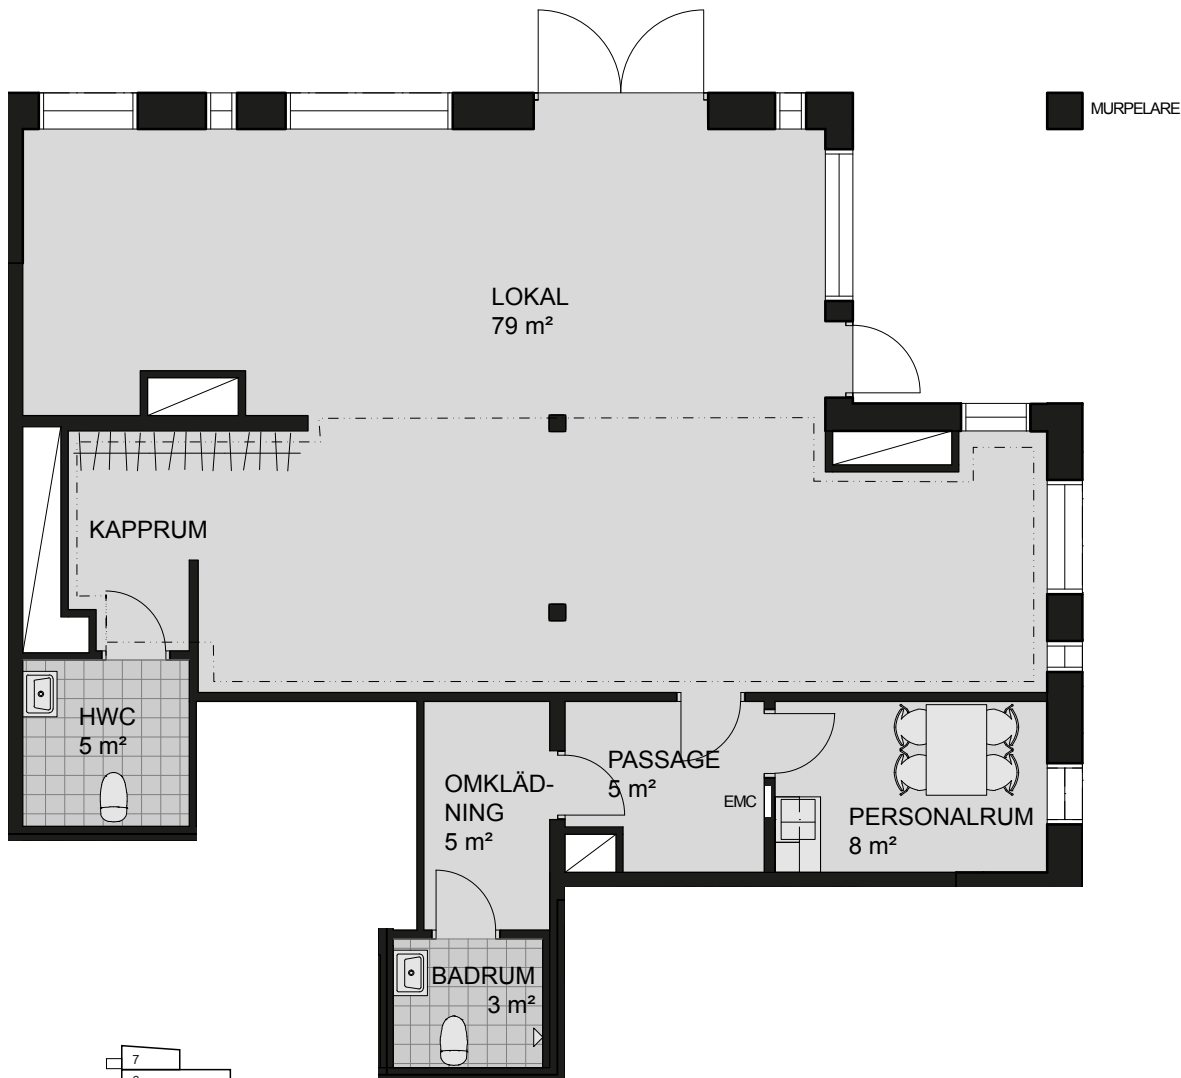

Lokal, 114 m²

BRF SCHEELE PROMENAD 1, LUND

VÅNING: 1

LÄGENHET: 2102

TECKENFÖRKLARING:

DM Diskmaskin	G Garderob	Tillval badkar
F Frys	L Linneskåp	Högt sittande fönster
K Kylskåp	S Städsåp	Ljudfönster
K/F Kyl och frys	TM Tvättmaskin	Schakt, storlek kan variera
U/M Ugn/microvågsugn	TT Torktumlare	EMC El- och mediacentral
Spishäll	KM Kombimaskin	Nedsänkt undertak c
Spishäll/kombiugn	Duschplats, 0,8x0,8 m	