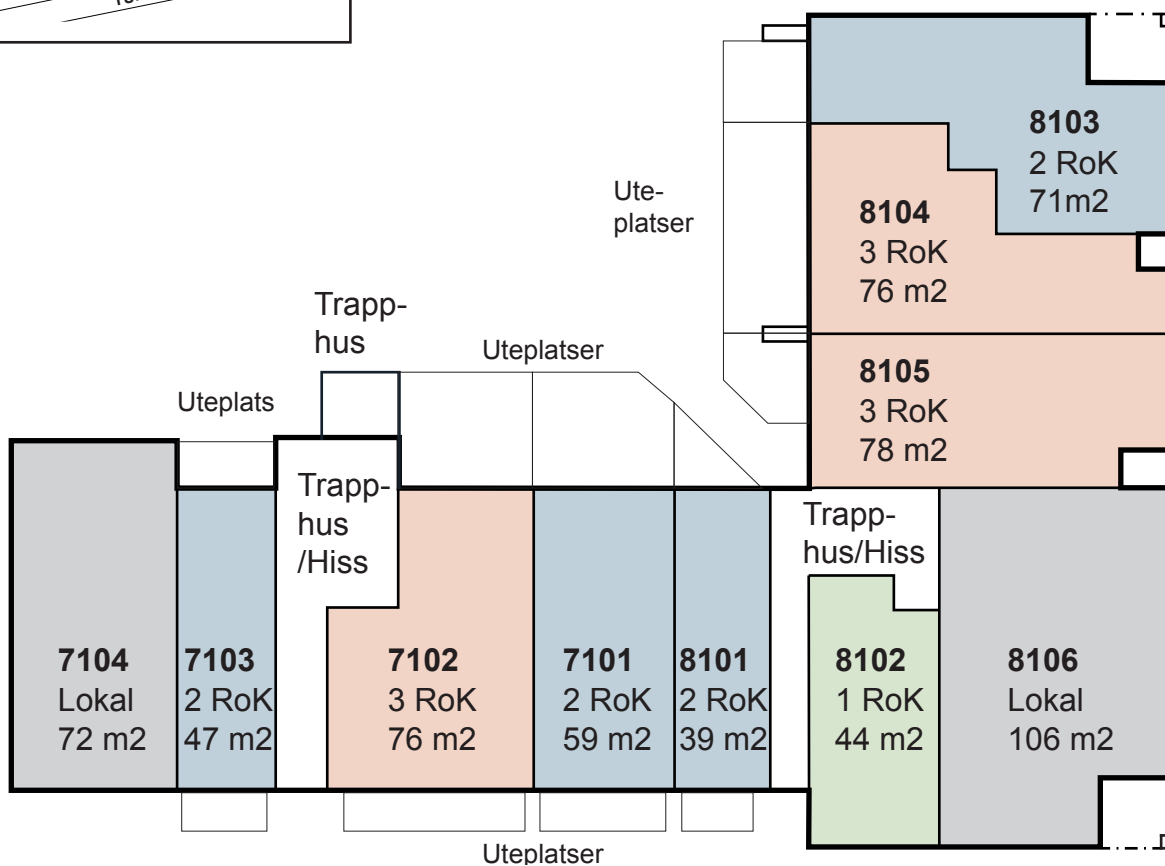

ÖVERSIKTSPLAN

Hus 3, våning 1

Meter Skala 1:300
 0 10