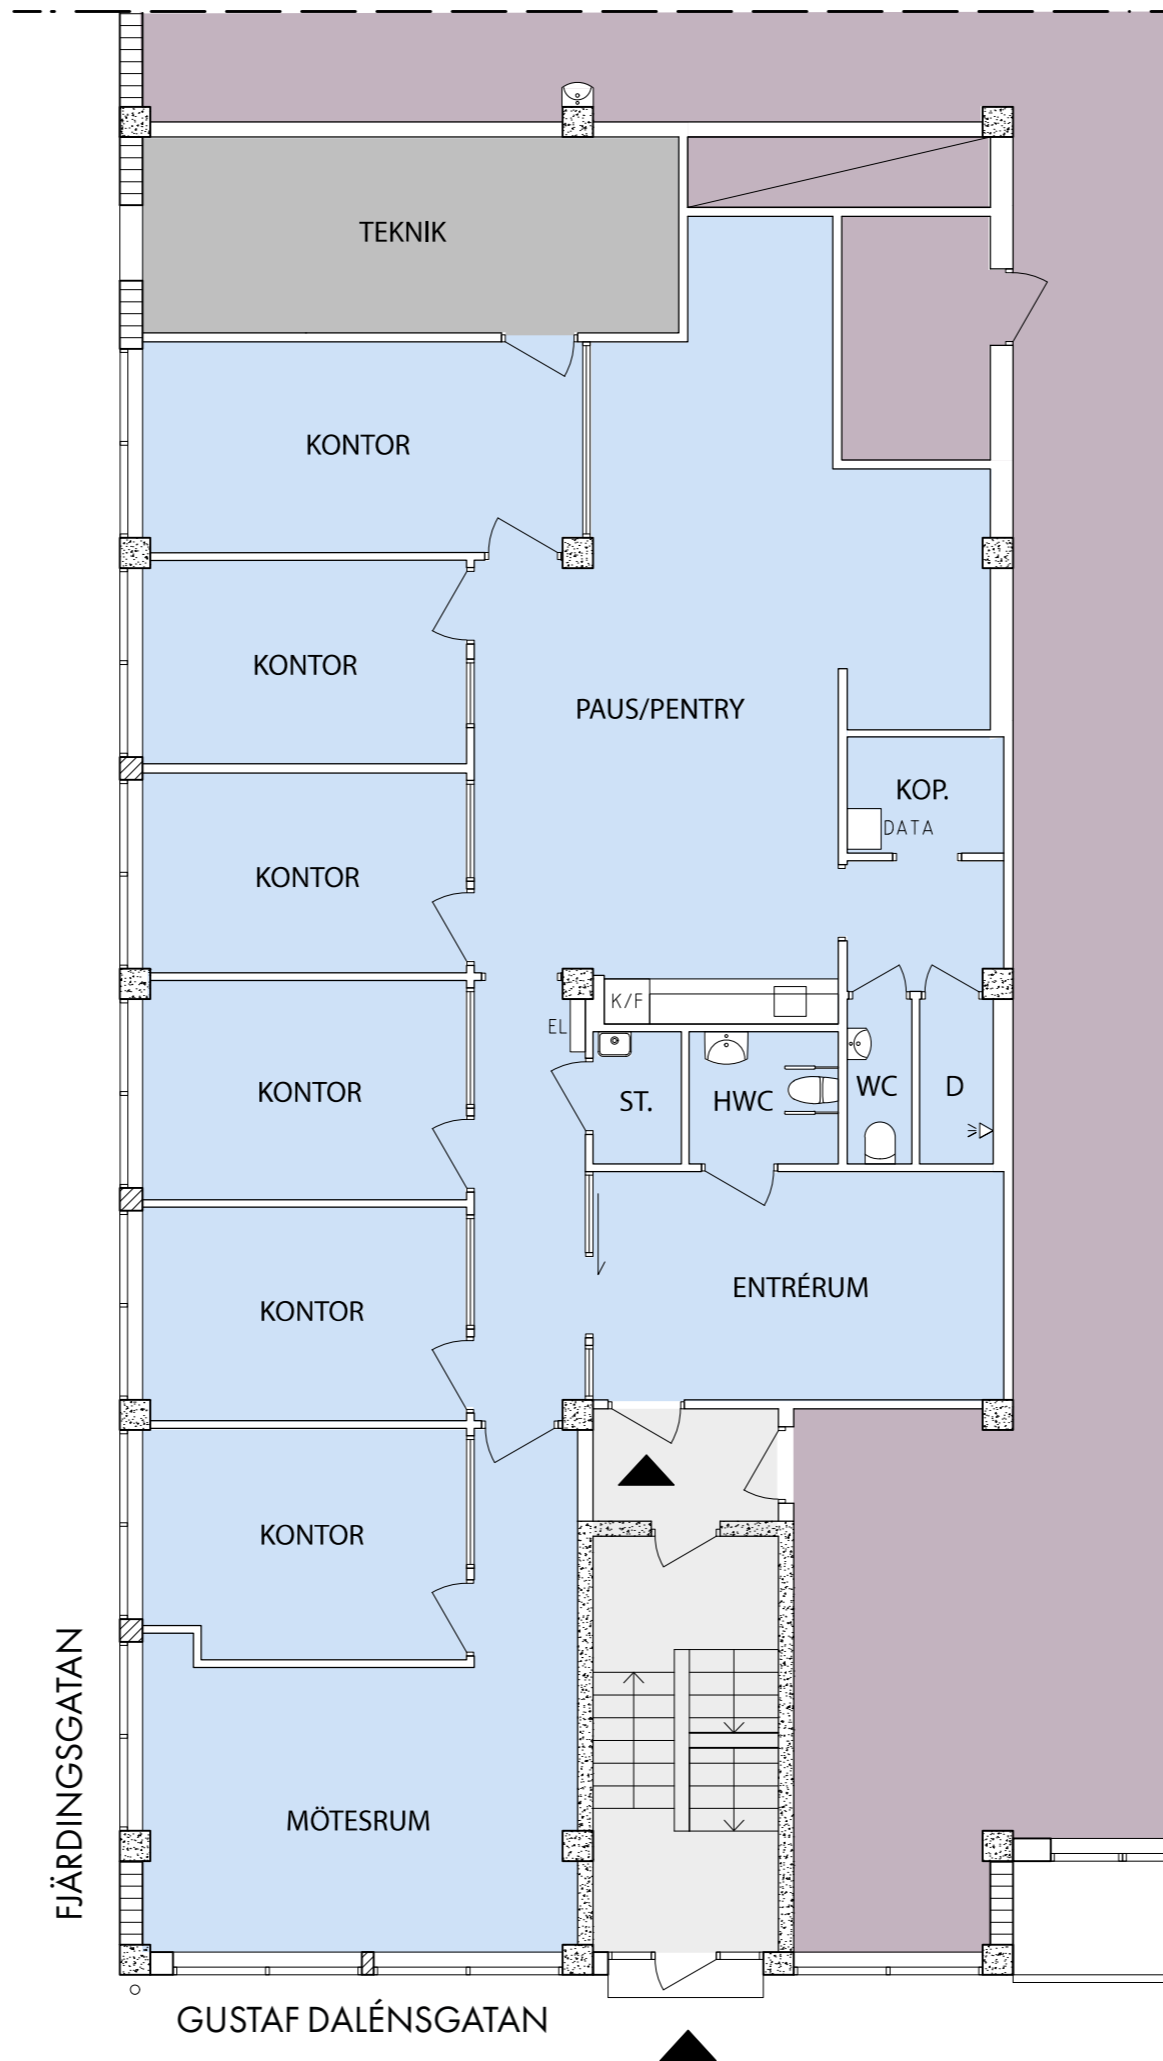

HISINGE HUS

20220919

Kontorslokal Plan 1, LOA 199 m²

-  Vakant lokal
-  Annan hyresgäst
-  Allmänna ytor/Teknik

ORIENTERINGSFIGUR PLAN 1

UNGEFÄRLIG SKALA