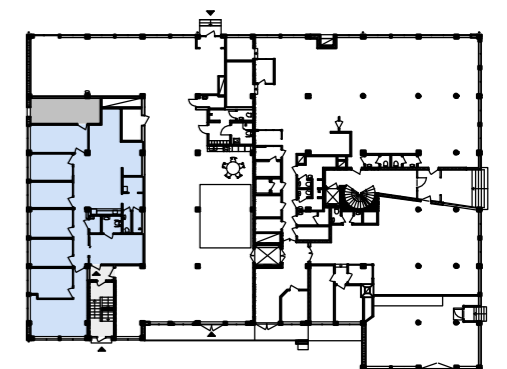

HISINGE HUS

20220919

Kontorslokal Plan 1, LOA 199 m²

-  Vakant lokal
-  Annan hyresgäst
-  Allmänna ytor/Teknik

ORIENTERINGSFIGUR PLAN 1

UNGEFÄRLIG SKALA