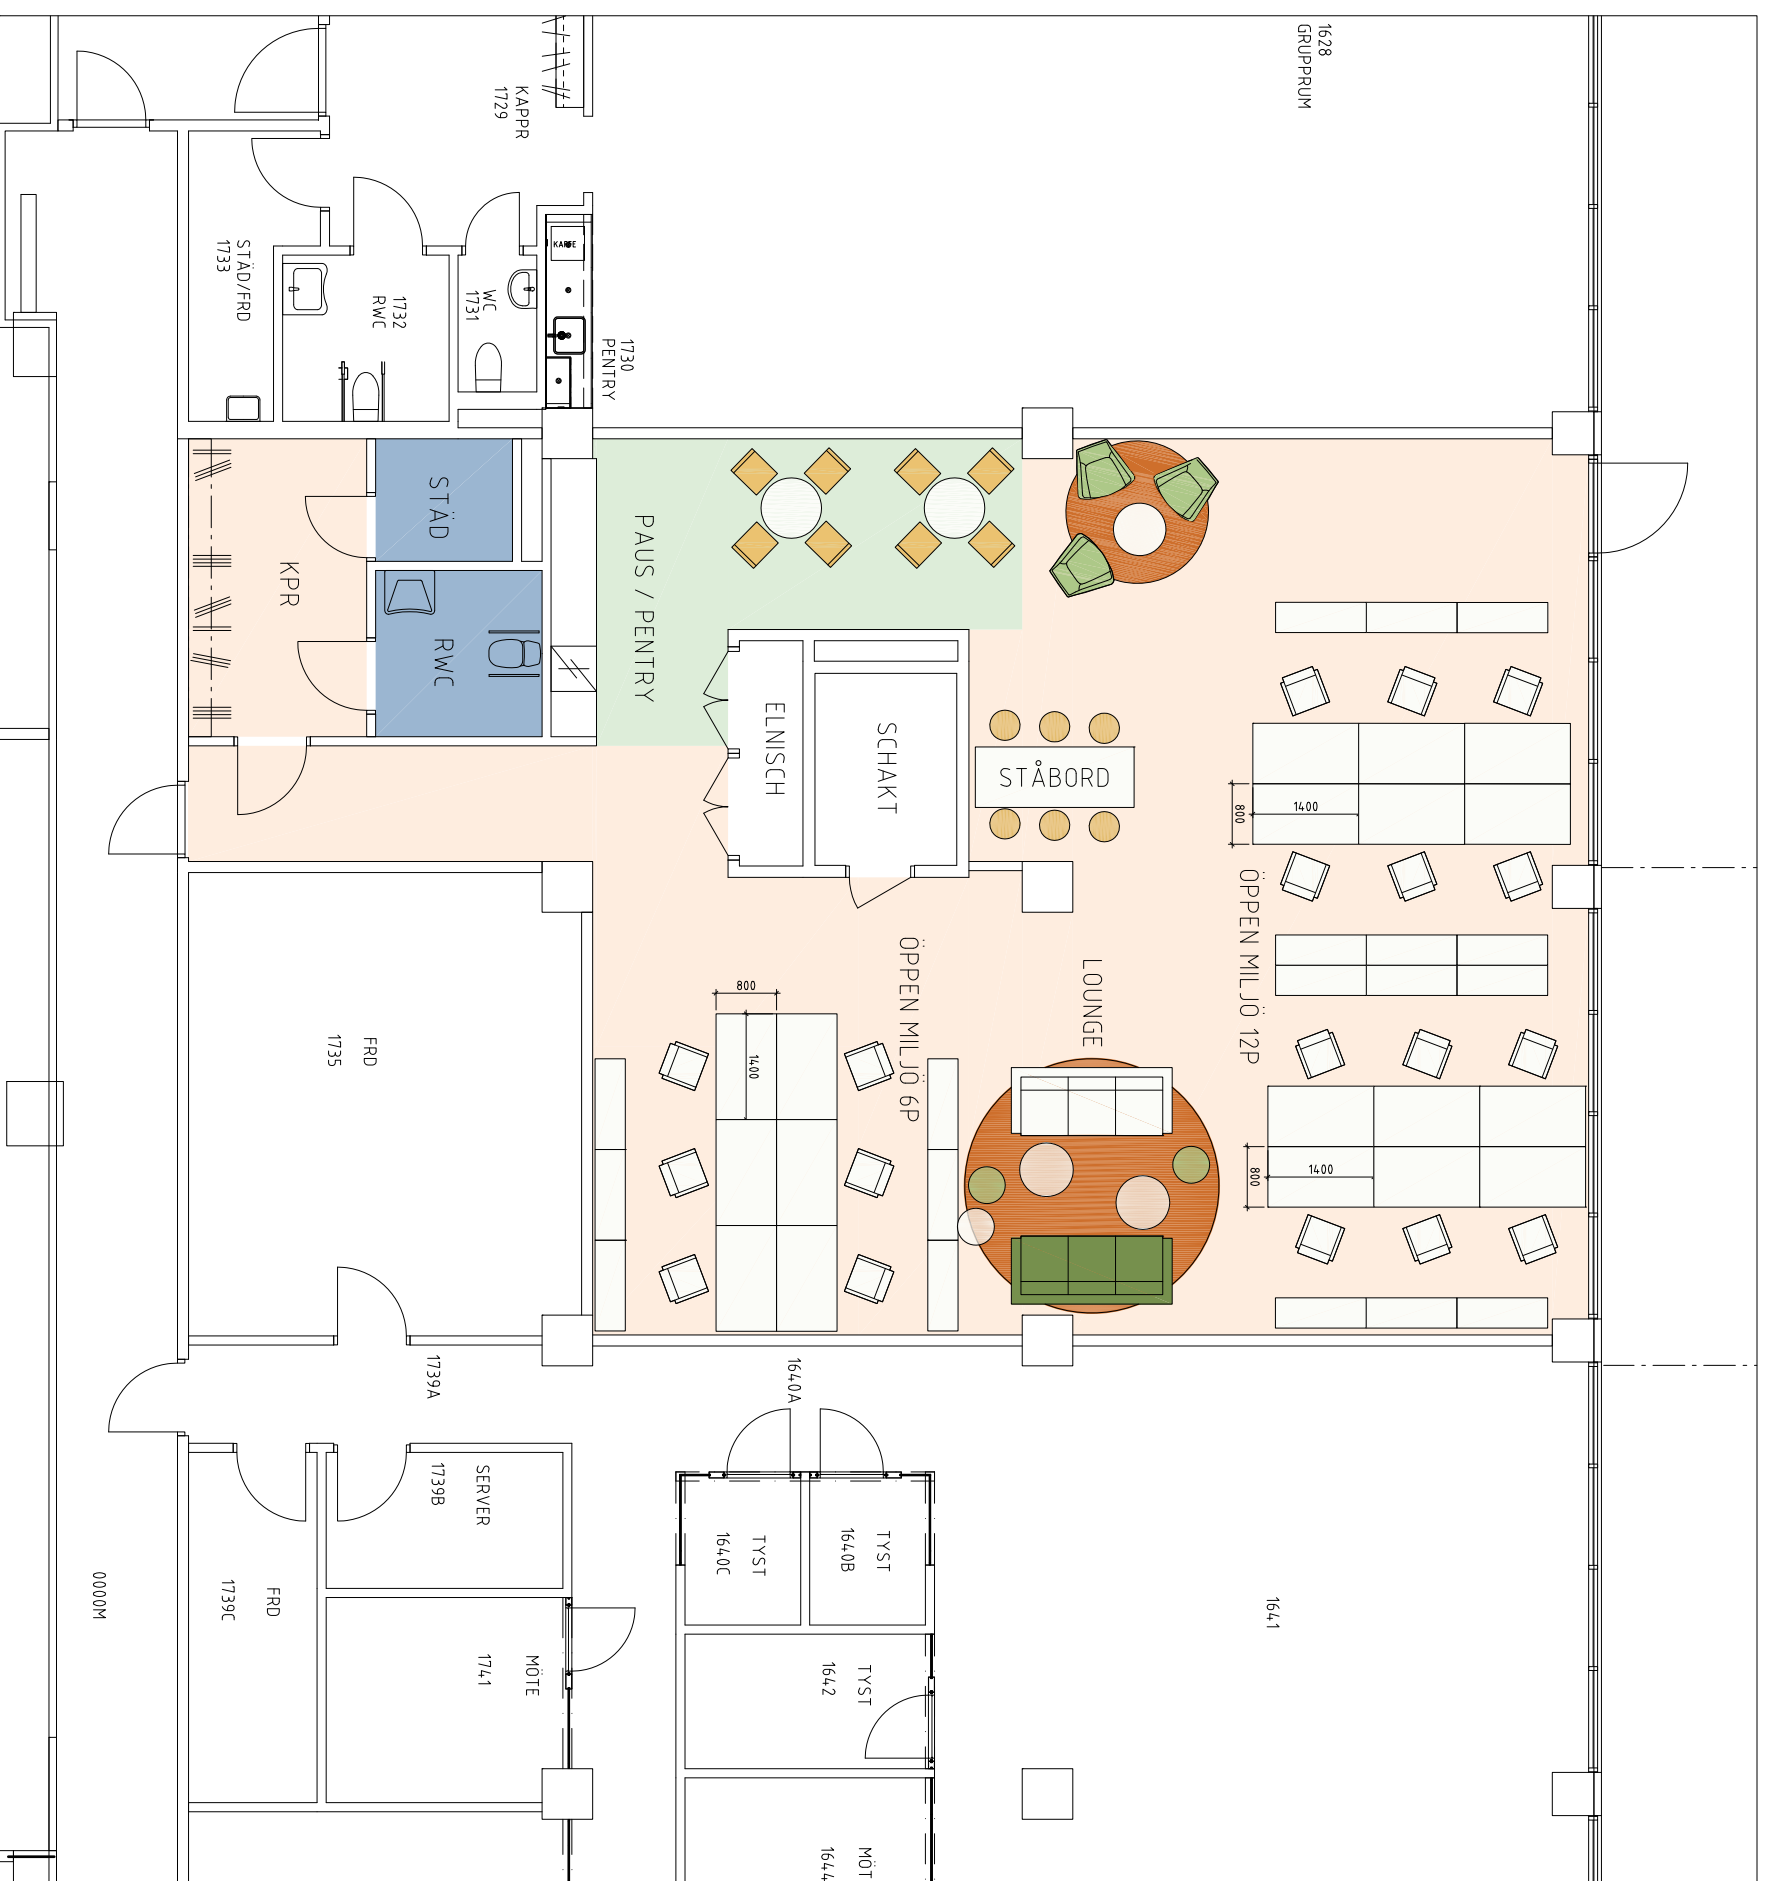

Kv Telefonplan 1, Hus 03, Del av plan 01, ca.178 m²

Antal arbetsplatser:	18 st
Antal arbetsrum:	0 st
Antal WC	1 st
Antal Stöd	1 st

SKALA 1:100/A3
5M