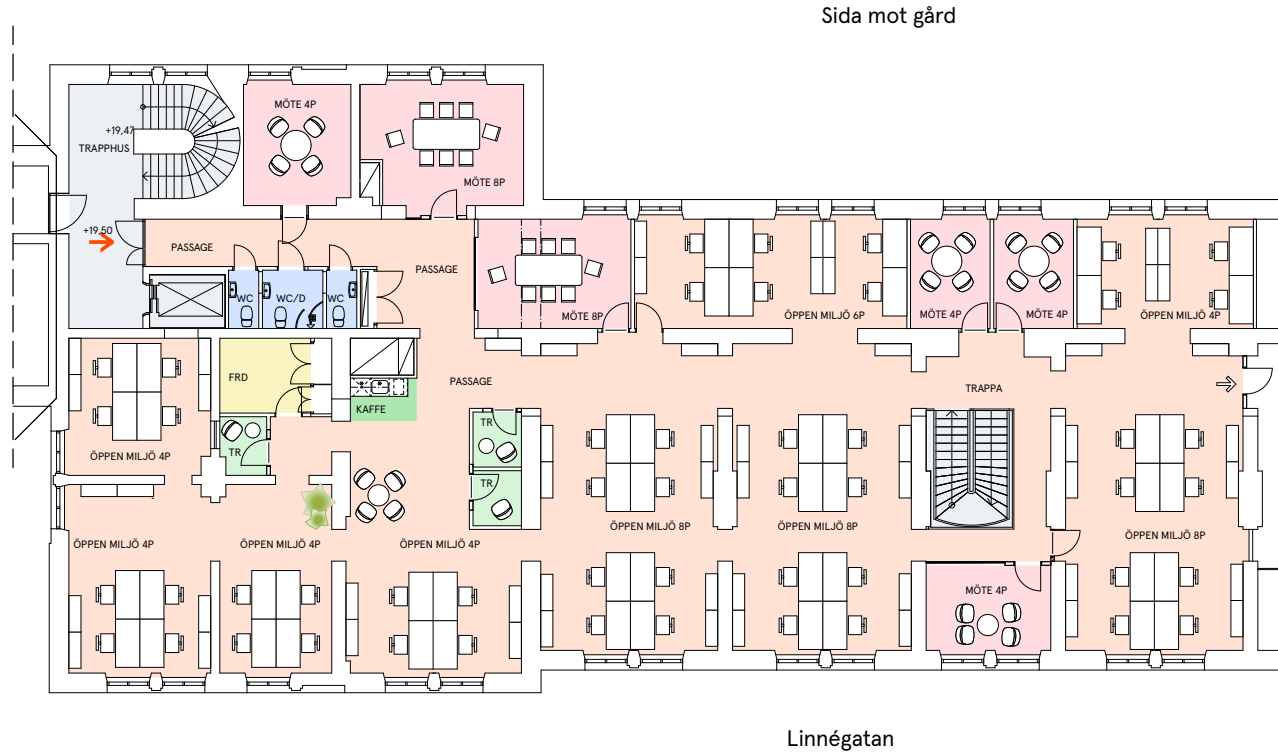

Plats för information

Kvadratmeter: ca 936
 Våningsplan: 3
 Antal arbetsplatser: 44
 Antal telefonrum: 4
 Antal mötesrum: 5

- Kontorsyta
- Mötesrum
- Samtalsrum
- Hiss/Trapphus
- Skrivarrum/förråd
- Pentry/paus
- WC
- Teknik/schakt

- Utrymning
- Entré
- Plushöjd +16,40
- lägre takdel
- brandcellsgräns

Skala 1:250
 0 1 3 5
 Meter

Plats för information

Kvadratmeter: ca 576
 Våningsplan: 4
 Antal arbetsplatser: 60
 Antal telefonrum: 3
 Antal mötesrum: 6

- Kontorsyta
- Mötesrum
- Samtalsrum
- Hiss/Trapphus
- Skrivarrum/förråd
- Pentry/paus
- WC
- Teknik/schakt

⇒ Utrymning

➔ Entré

+16,40 Plushöjd

--- lägre takdel

--- brandcellsgräns

Skala 1:250