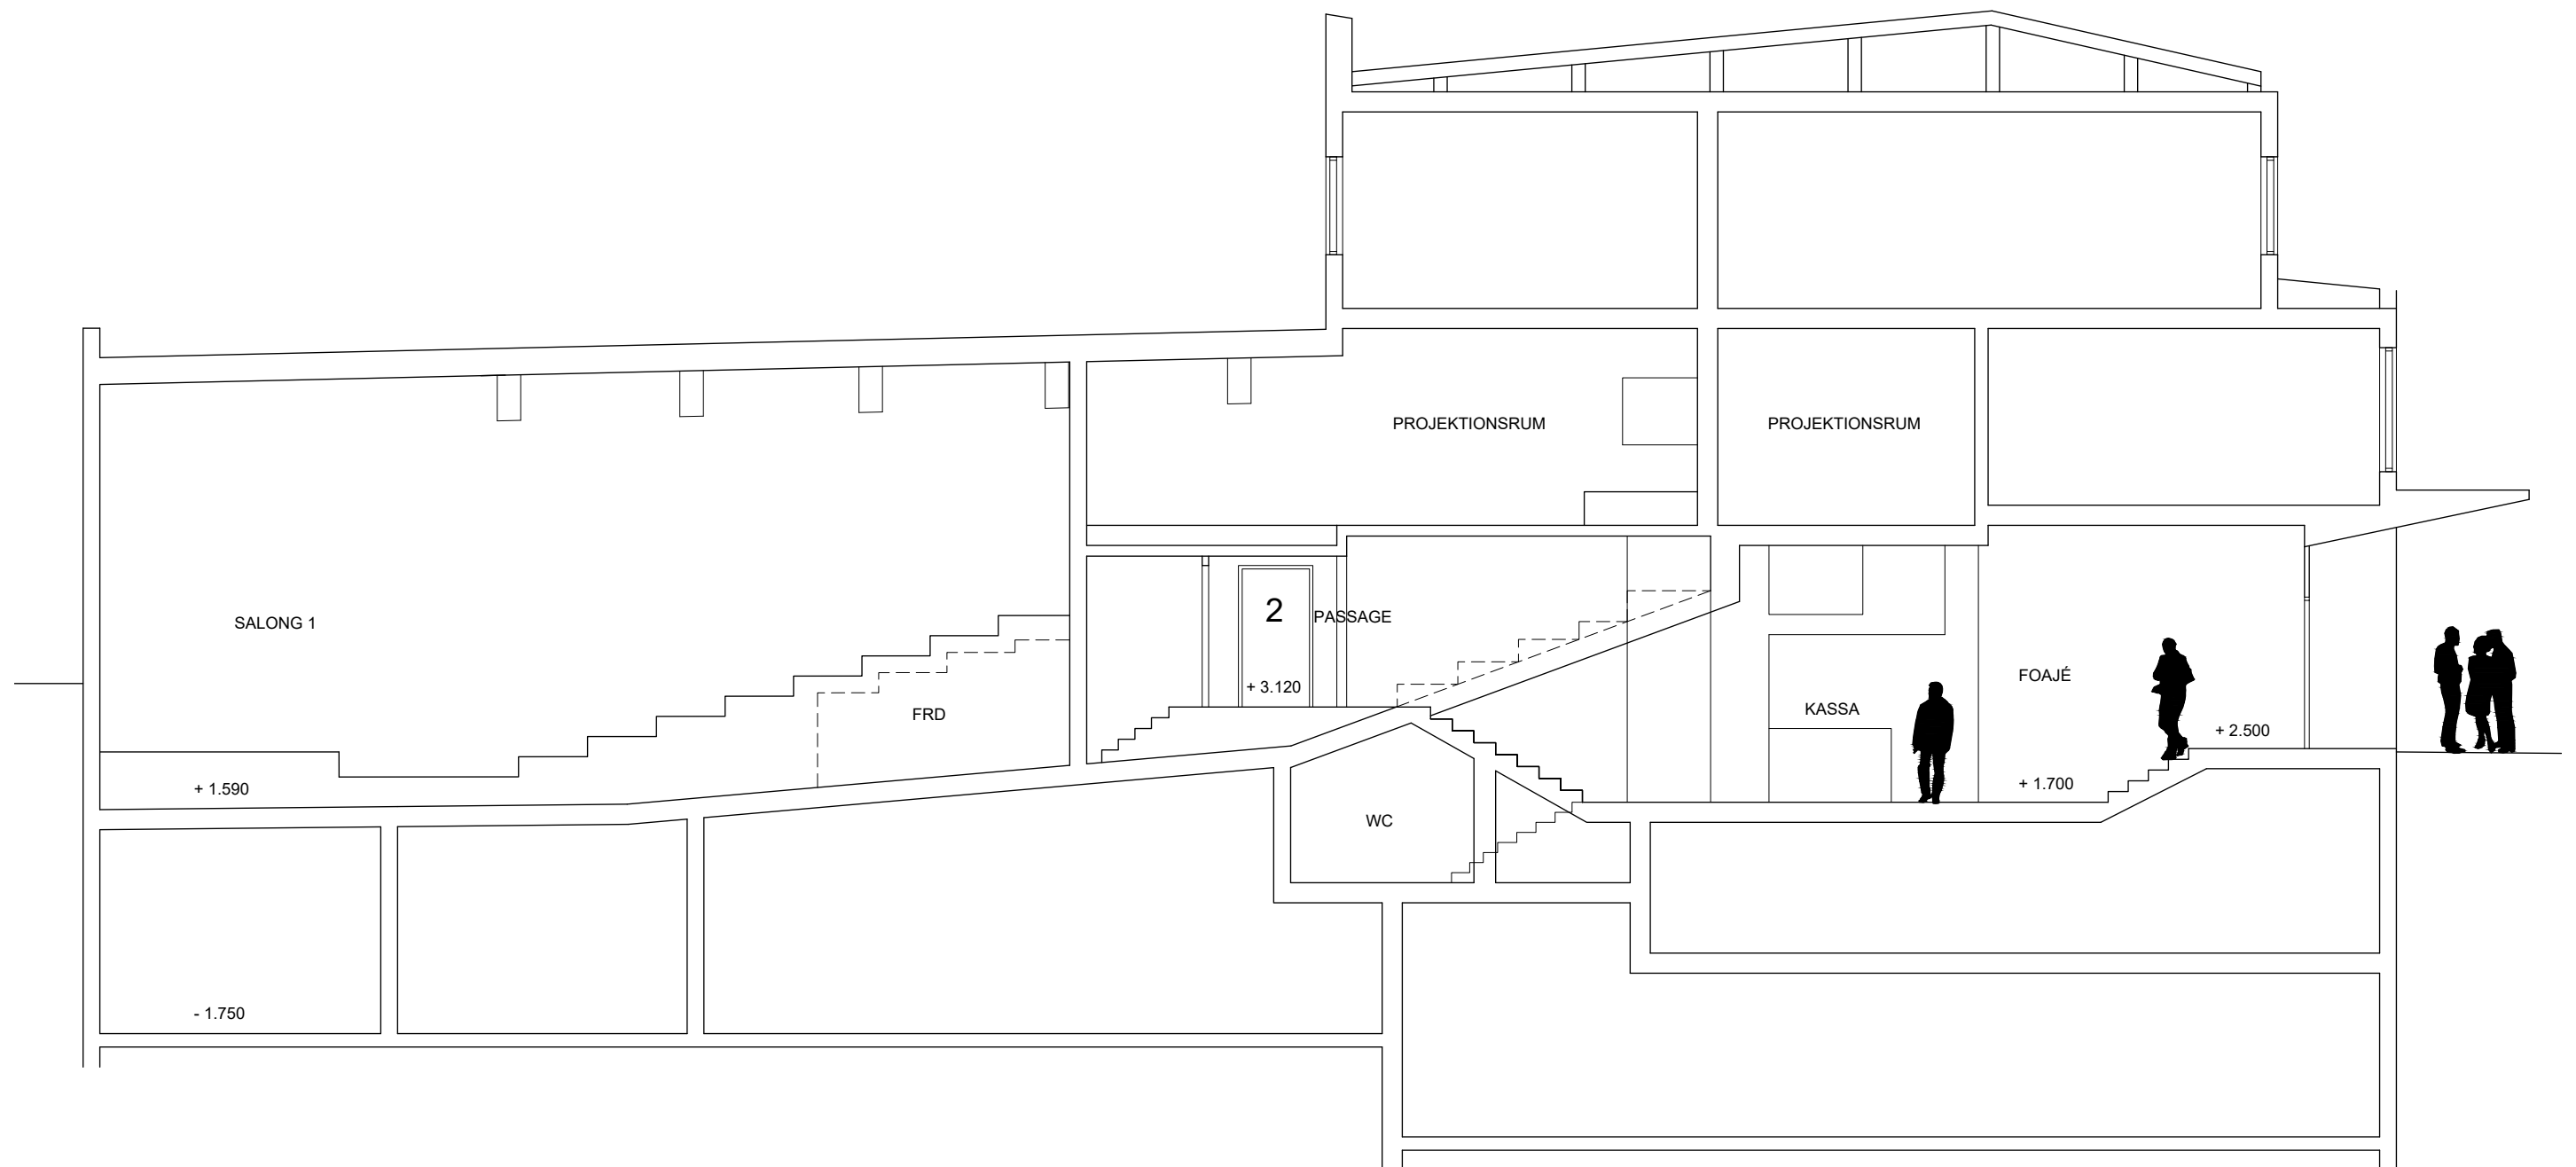

Kv. Vågskålen 19  
Rademachergatan 19  
Lokal tot 789 m<sup>2</sup>

SEKTION A-A