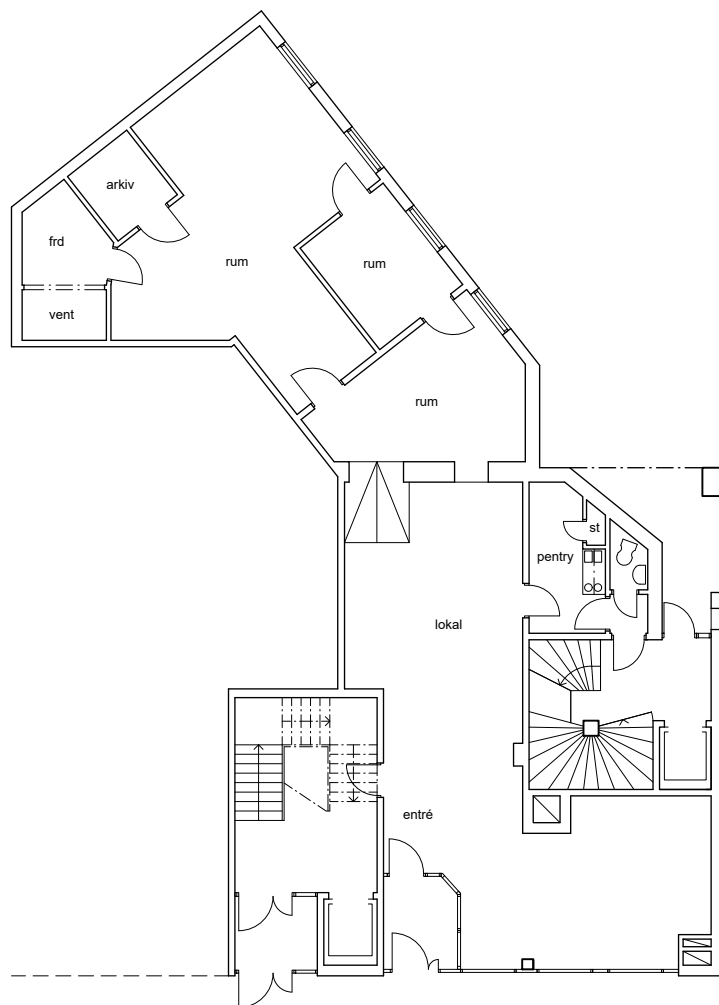

GUNNAR GRAFLUNDS FASTIGHETS AB

Trädgårdsgatan 1

Lokal entréplan: 171 m²

ENTRÉPLAN

0 1 2 3 4 5
skala 1:200 (A4)