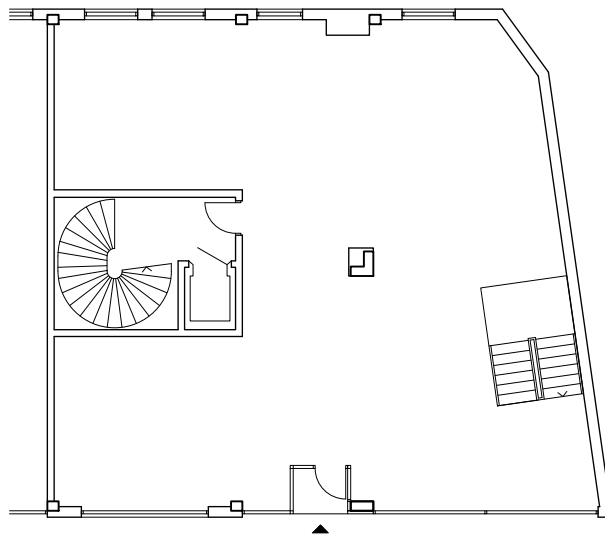

GUNNAR GRAFLUNDS FASTIGHETS AB

Kv. Blå Bandet 23

Trädgårdsgatan 1

6623-5003

Lokal entréplan 153 m² + källarplan 105 m²

ENTRÉPLAN

KÄLLARPLAN