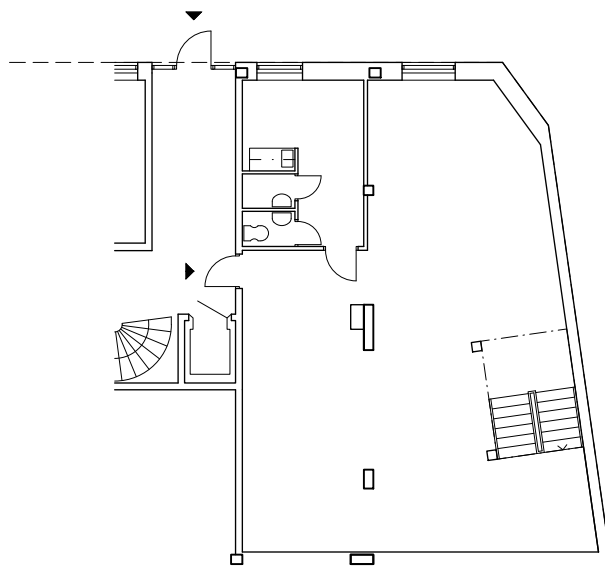

GUNNAR GRAFLUNDS FASTIGHETS AB

Kv. Blå Bandet 23

Trädgårdsgatan 1

6623-5003

Lokal entréplan 153 m² + källarplan 105 m²

ENTRÉPLAN

KÄLLARPLAN