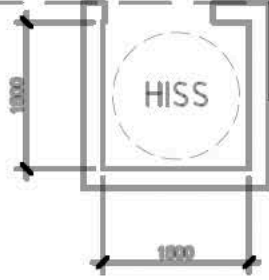

VIKPORT 4x4,5
MED GÅNGDÖRR

Ö10/10

Ö10/10

FRAMTIDA WC/D

BILHALL
346,6m²

Ö10/10

Ö10/10

Ö10/10