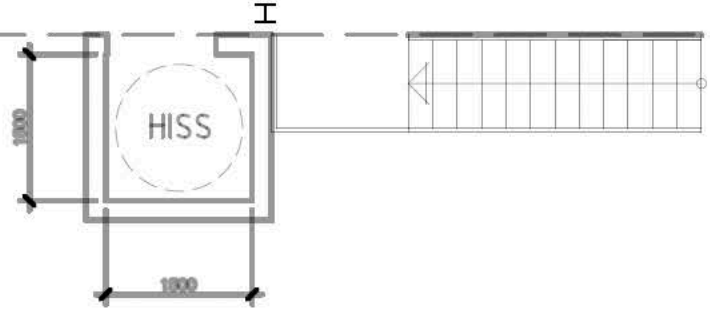

VIKPORT 4X4,5
MED GÅNGDÖRR

Ö10/10

Ö10/10

FRAMTIDA WC/D

GROSSIST
349,8m²

Ö10/10

Ö10/10

Ö10/10

Entresolplan