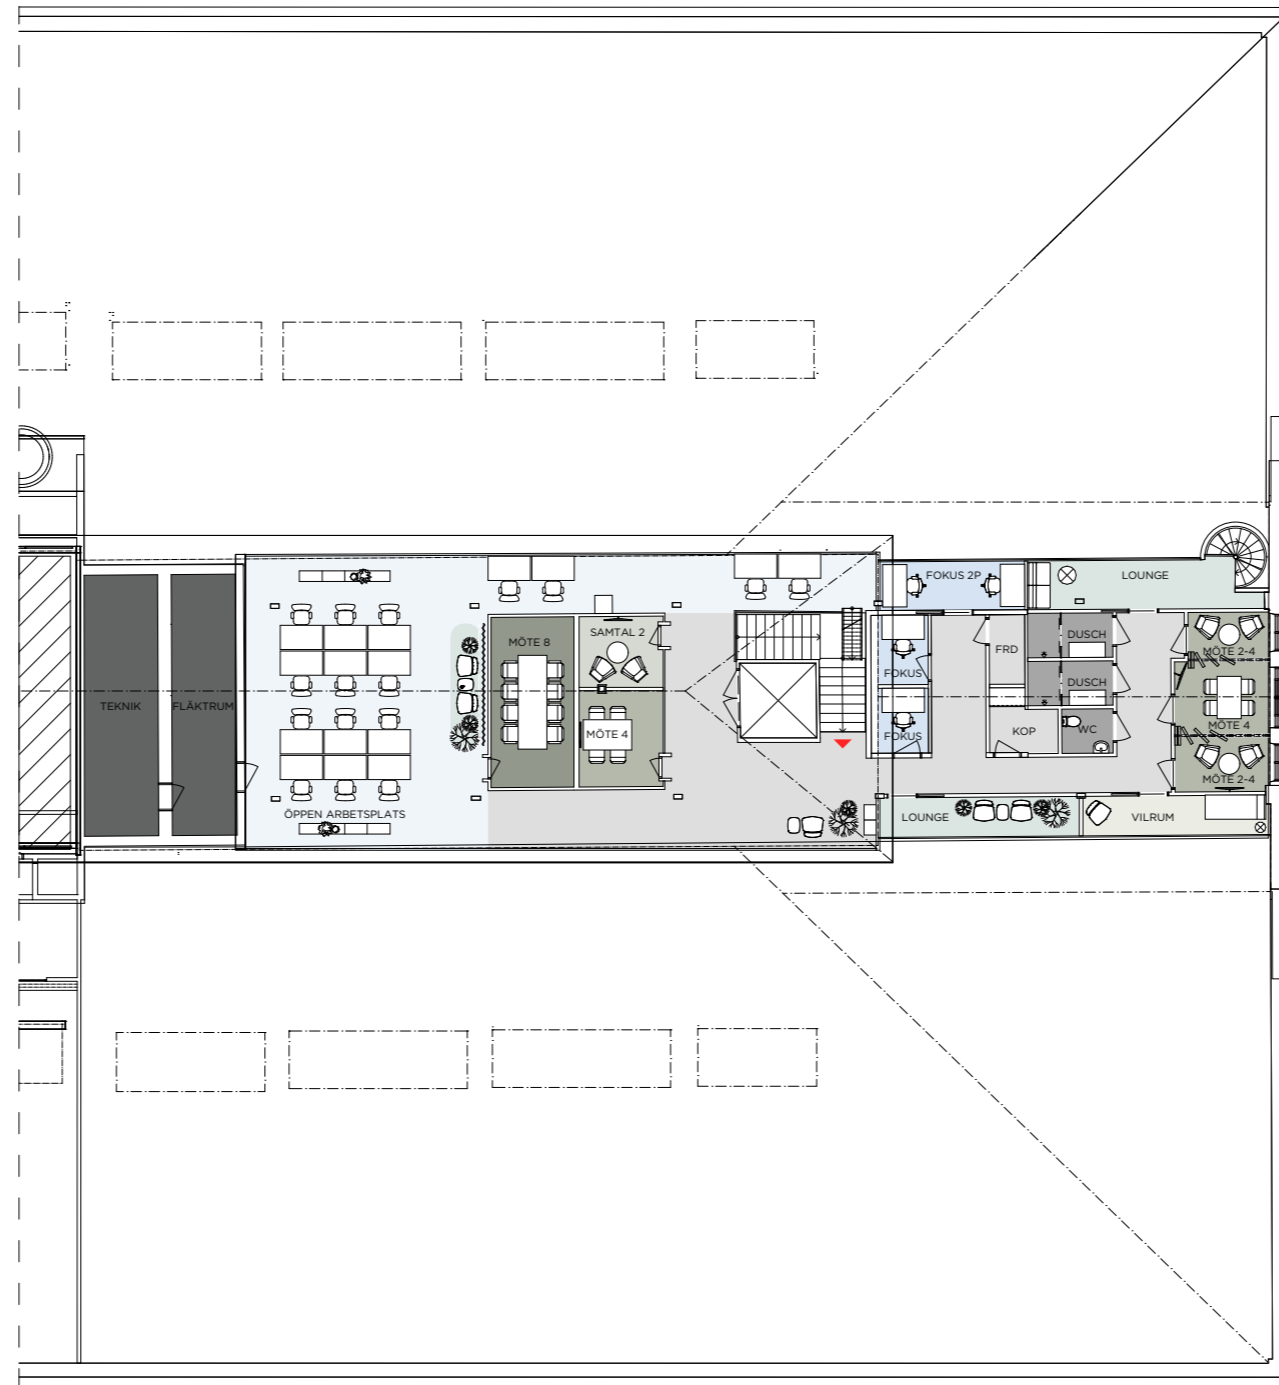

SÖDRA HAMNVÄGEN 6

Plan 2

ca. 366 kvm

SÖDRA KAJEN

SÖDRA HAMNVÄGEN

Kv. MAGASIN 1
INPLACERINGSSKISS
16 Arbetsplatser
Skala 1:250 (A3)