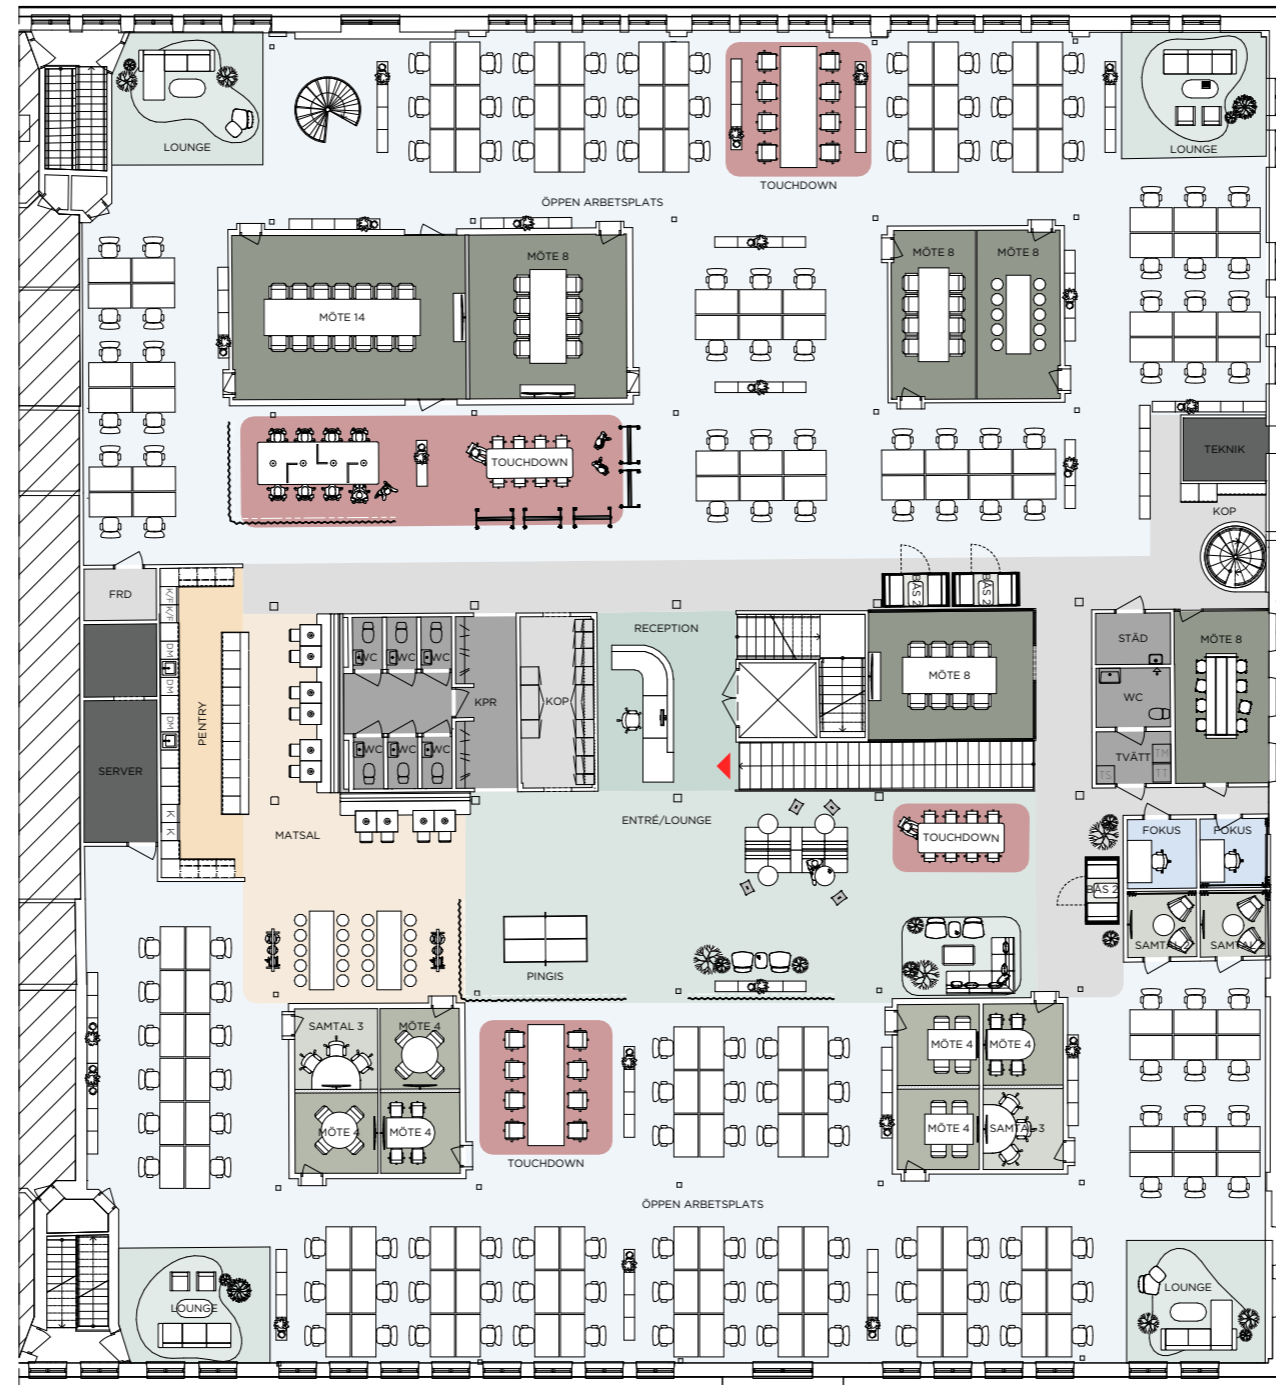

# SÖDRA HAMNVÄGEN 6

Plan 1

ca. 1 630 kvm

## SÖDRA KAJEN

## SÖDRA HAMNVÄGEN

1:250 (A1)

Kv. MAGASIN 1

INPLACERINGSSKISS

152 Arbetsplatser + 1 receptionsplats + 40 Touchdown platser

Skala 1:250 (A3)