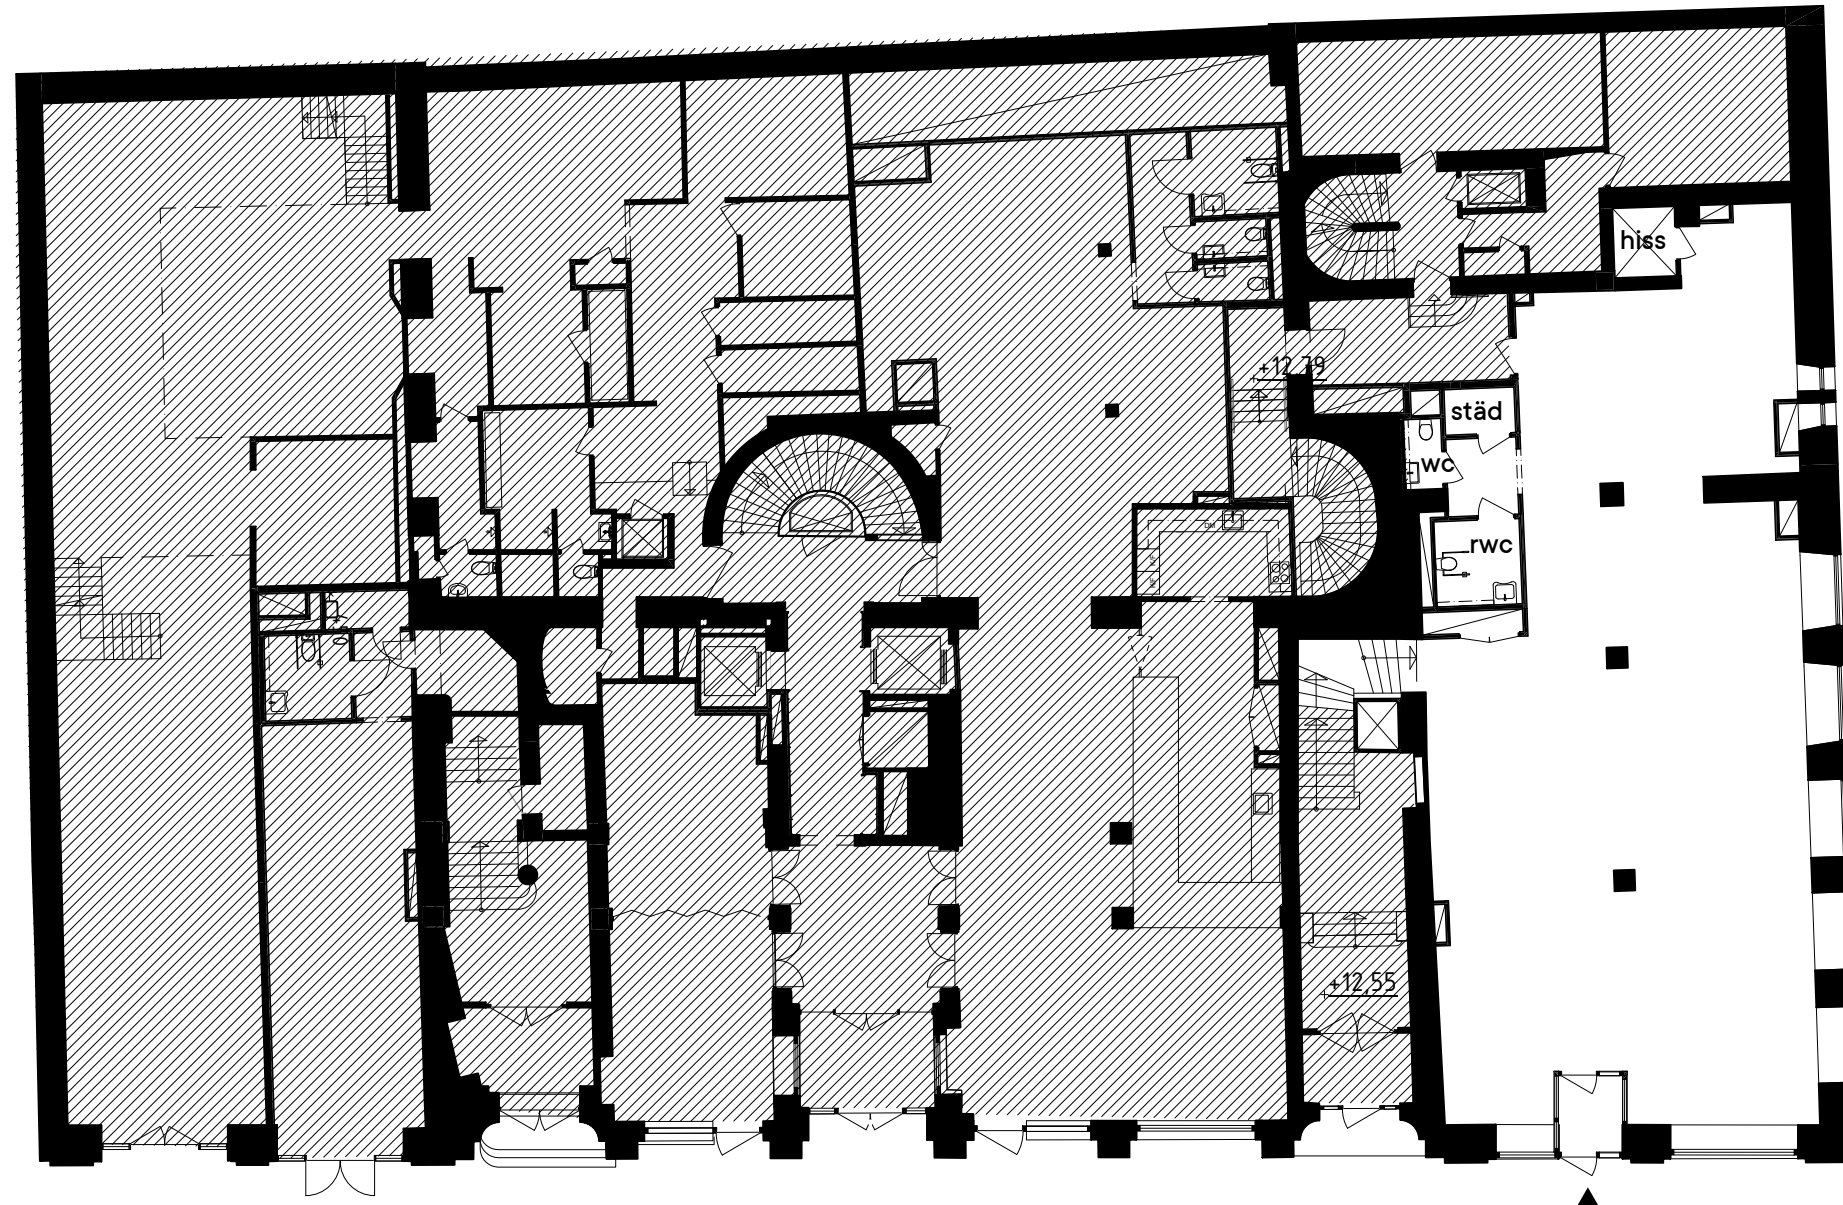

Strategisk
Arkitektur

Grace

Entréplan

2023-11-07

LOA:

Entréplan: ca 230kvm
Plan -1: ca 244kvm
Totalt: ca 474kvm

SKALA 1:200

Plan -1

2023-11-07

LOA:

Entréplan: ca 230kvm
Plan -1: ca 244kvm
Totalt: ca 474kvm

SKALA 1:200