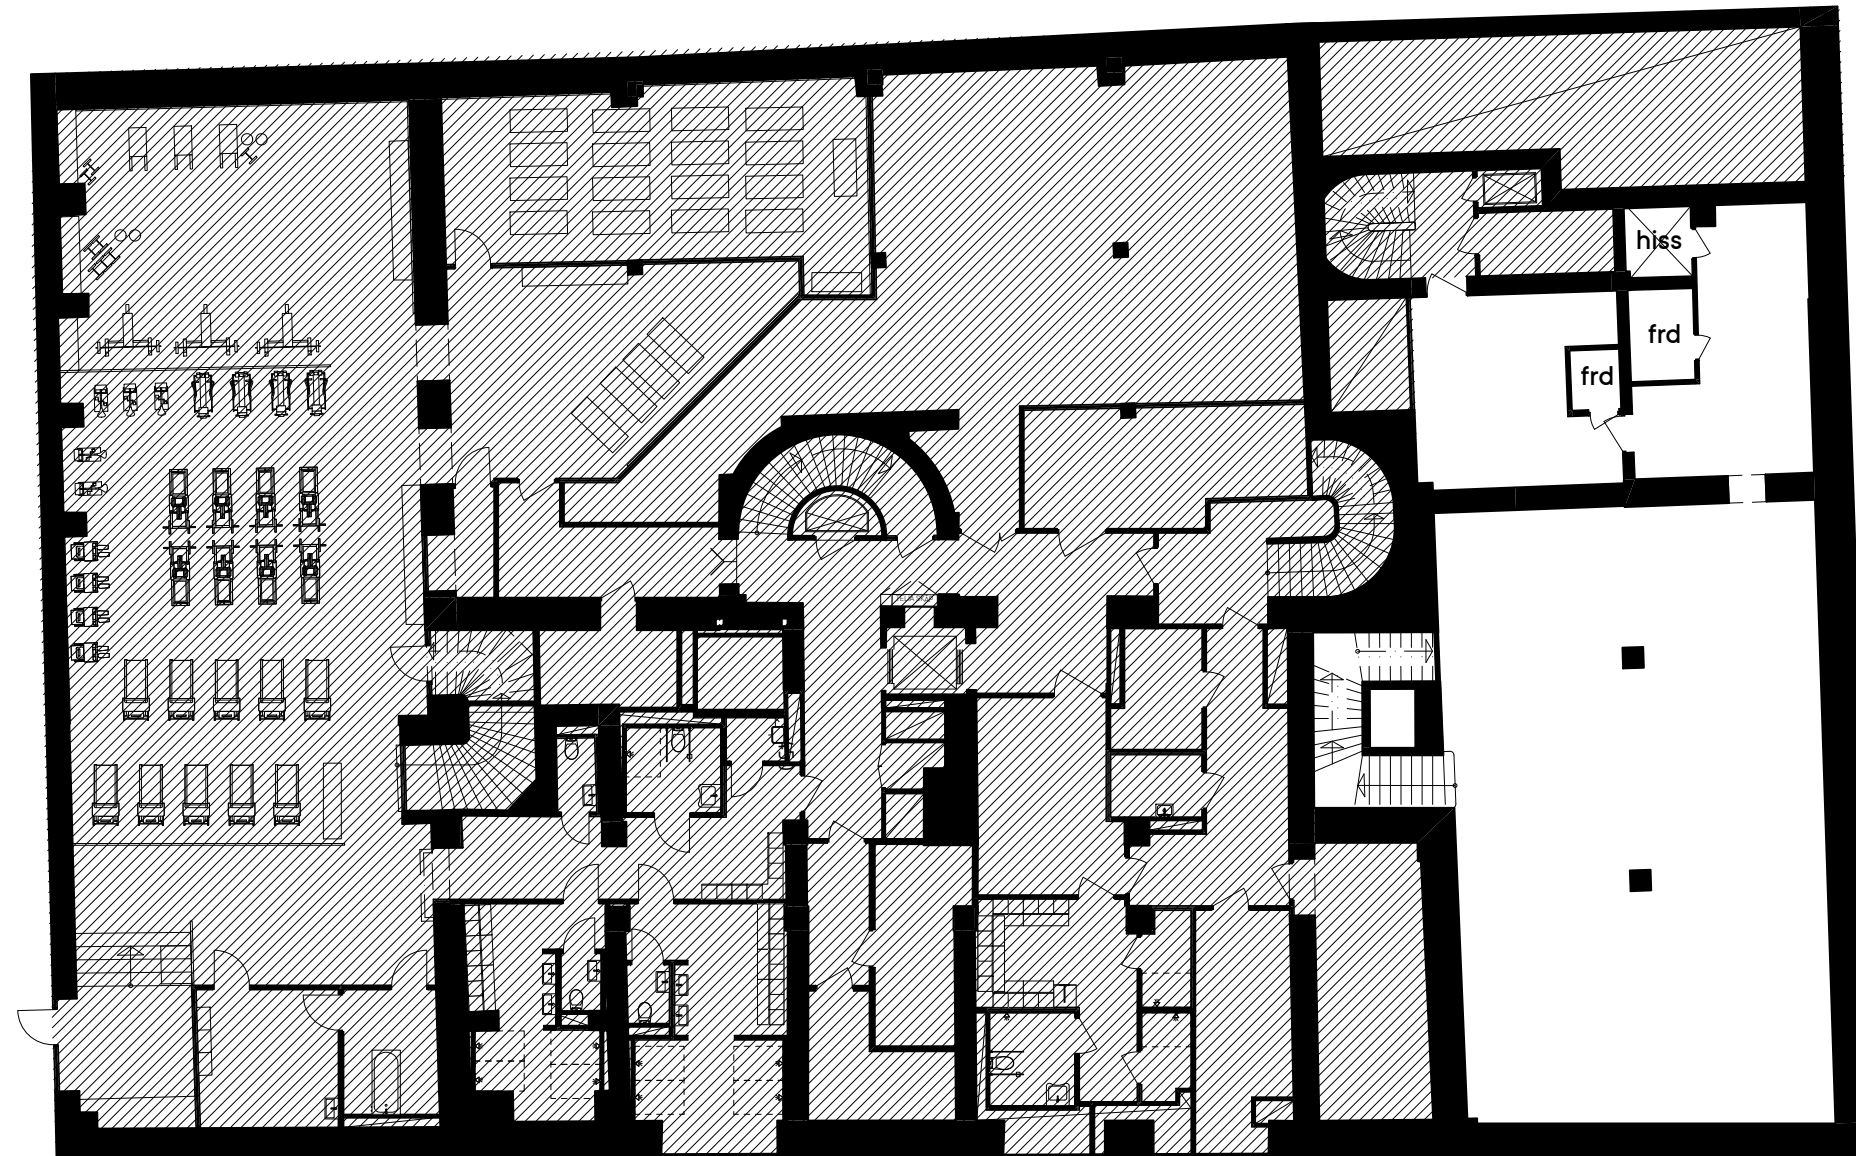

Strategisk
Arkitektur

Grace

Entréplan

2023-11-07

LOA:

Entréplan: ca 230kvm
Plan -1: ca 244kvm
Totalt: ca 474kvm

SKALA 1:200

Plan -1

2023-11-07

LOA:

Entréplan: ca 230kvm
Plan -1: ca 244kvm
Totalt: ca 474kvm

SKALA 1:200