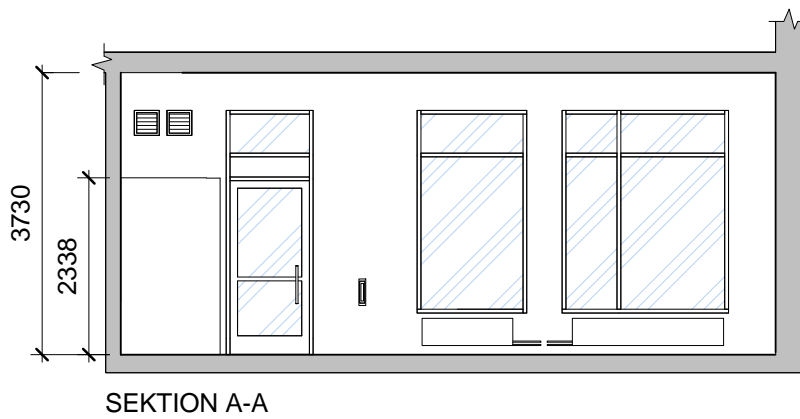

Lokal 5

Yta: 43 kvm
 Adress: Nya Tanneforsvägen 22E, Linköping

FÖRKLARINGAR

■ Pelare