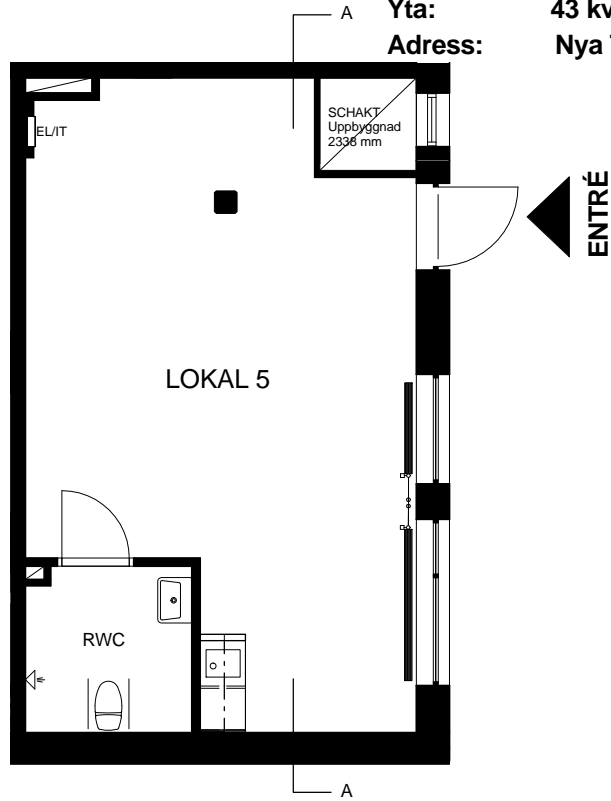

Lokal 5

Yta: 43 kvm
 Adress: Nya Tanneforsvägen 22E, Linköping

FÖRKLARINGAR

■ Pelare