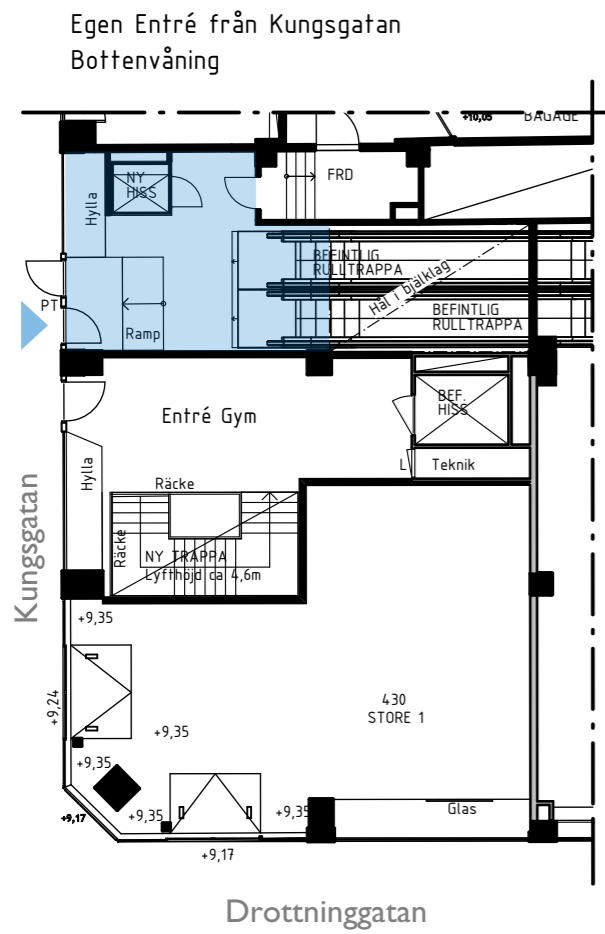

0 5 10m
 Skala 1:200 (A3) 887-2001
 Fil : 887 BVo1TR FH210414.pln
 2021 04 14

Drottninggatan 72

Kv TORGVÅGEN 7

1135 m²

Bv & Vån 1tr