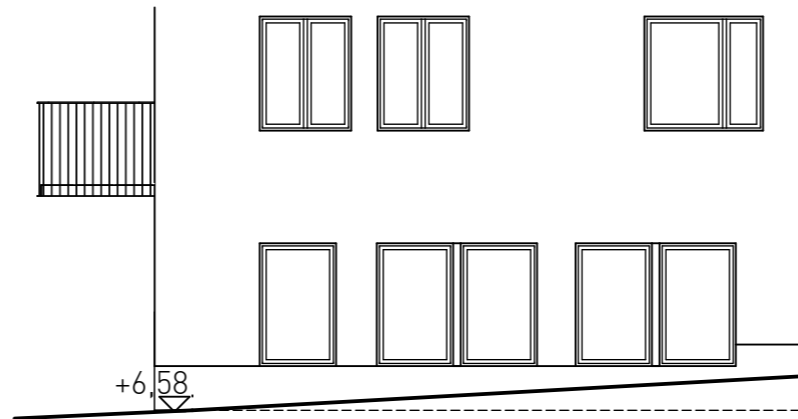

LOKAL 2 - FASAD MOT NORR

LOKAL 2- FASAD MOT VÄSTER

FÖRKLARINGAR

- ☒ - MEDIACENTRAL
- 71 - DATAUTTAG
- ✕ - BELYSNING UTTAG I TAK (enligt el)
- ✕ - BELYSNING UTTAG PÅ VÄGG (enligt el)
- |c - EL UTTAG PÅ VÄGG
- R - RADIATOR

LOKAL 2- PLAN 0

SKALA 1:100