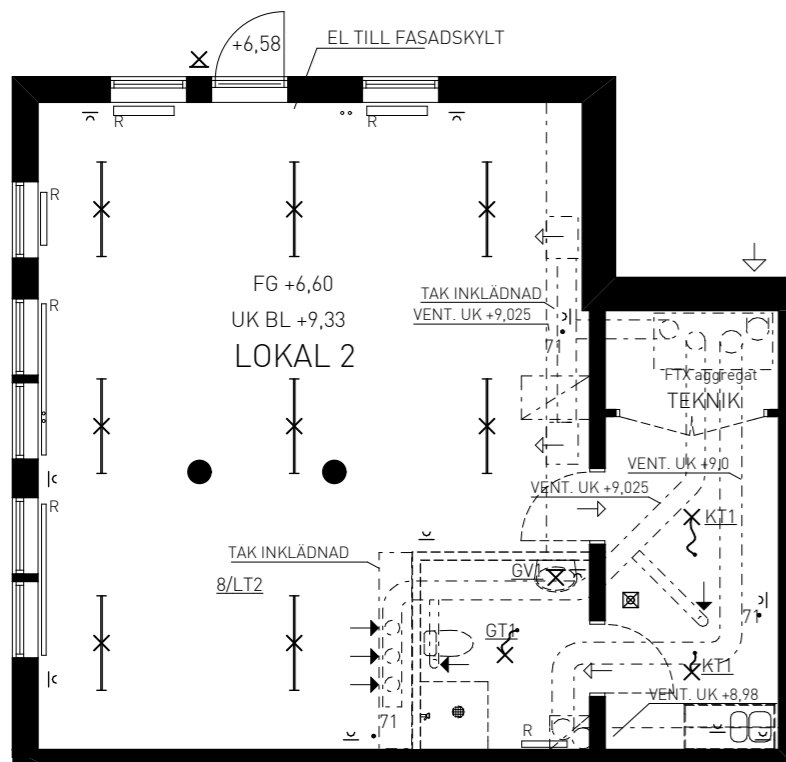

LOKAL 2 - FASAD MOT NORR

LOKAL 2- FASAD MOT VÄSTER

FÖRKLARINGAR

- ☒ - MEDIACENTRAL
- 71 - DATAUTTAG
- ✕ - BELYSNING UTTAG I TAK (enligt el)
- ✕ - BELYSNING UTTAG PÅ VÄGG (enligt el)
- |c - EL UTTAG PÅ VÄGG
- R - RADIATOR

LOKAL 2- PLAN 0

SKALA 1:100