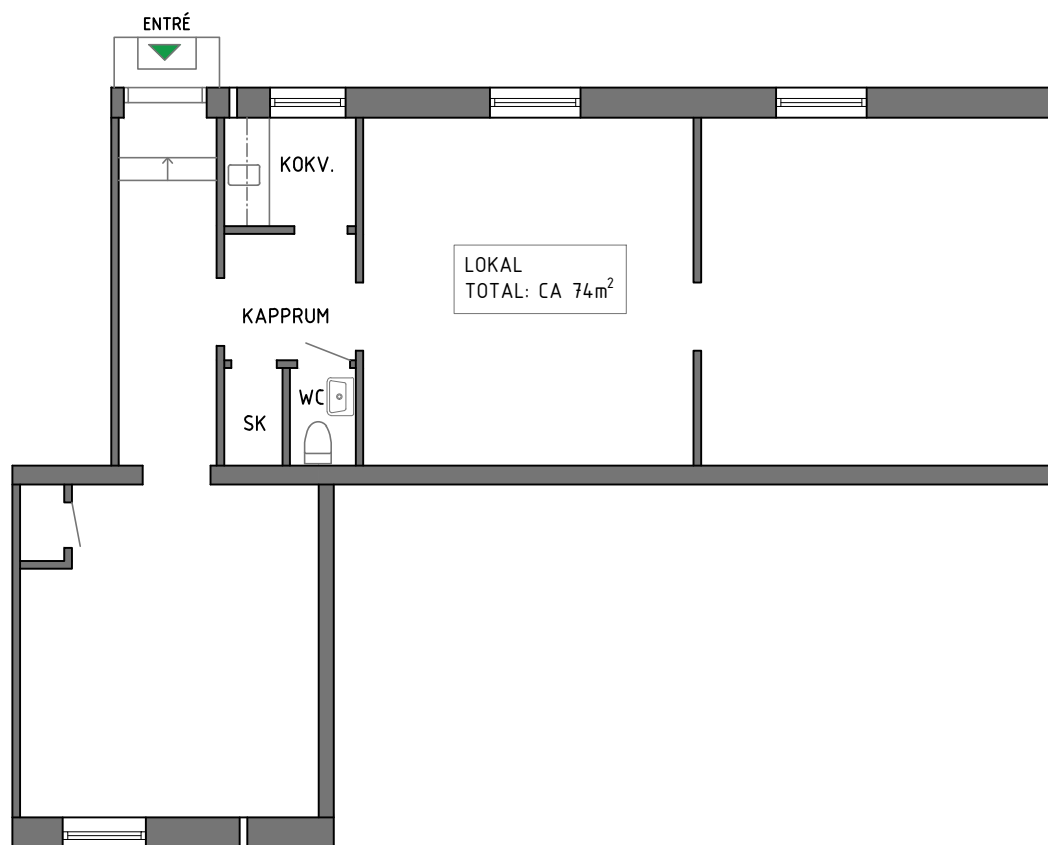

MELLANBERGSVÄGEN 100

KÄLLARPLAN

SKALA: 1:100-A4

ORIENTERING