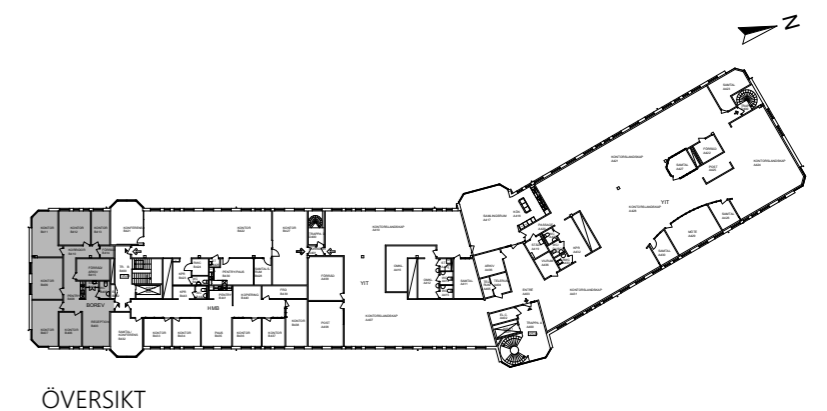

ALLMÄN YTA	
ARBETSPLATSER, KONTOR	9 st
STÖRRE MÖTESRUM MÖTE 10 pers	1 st
WC, DUSCH OCH STÄD	
WC	1 st
STÄD	1 st
FRD / TEKNIK	
FRD	2 st
PENTRY	

FÖRSLAG FÖR HYRESGÄST - ALT 2
 KV. BOLÄNDERNA 14:2 - DEL AV PLAN 4, 2 tr ~ 186 m²
 ILLUSTRATIONSSKISS SKALA 1:100 (A3) - 2020-02-17