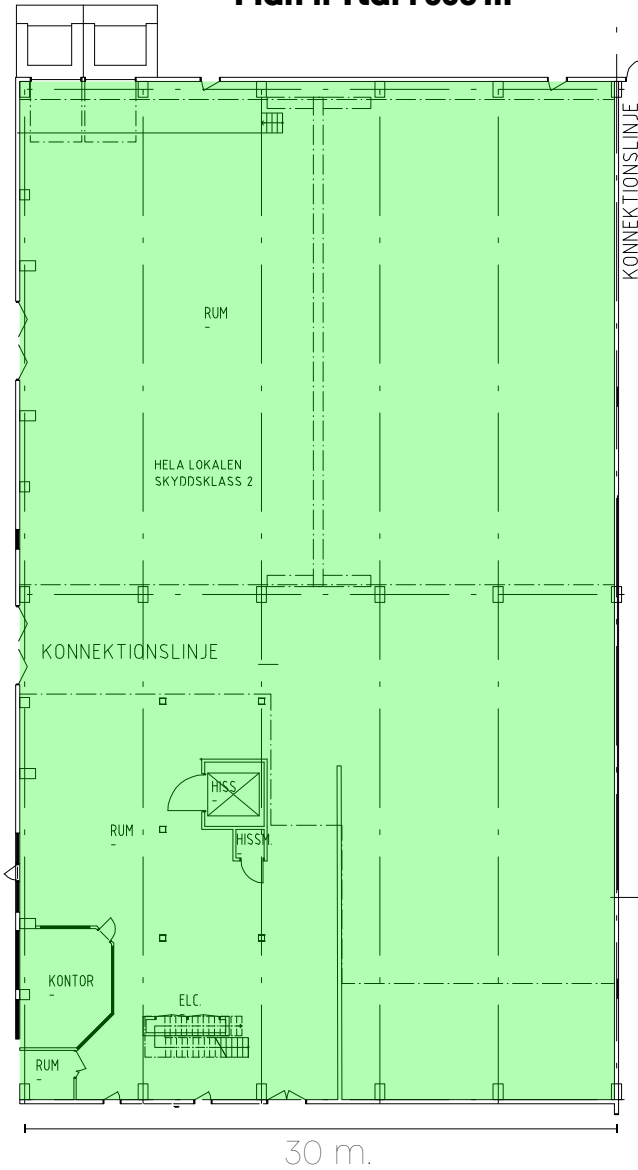

Fastighet: ÖSTANVINDEN 4

Adress: Östansvindsgatan 14, Karlstad

Total Yta Plan 1 & 2: 1933 m²

Plan 1. Yta: 1 556 m²

Plan 2. Yta: 377 m²