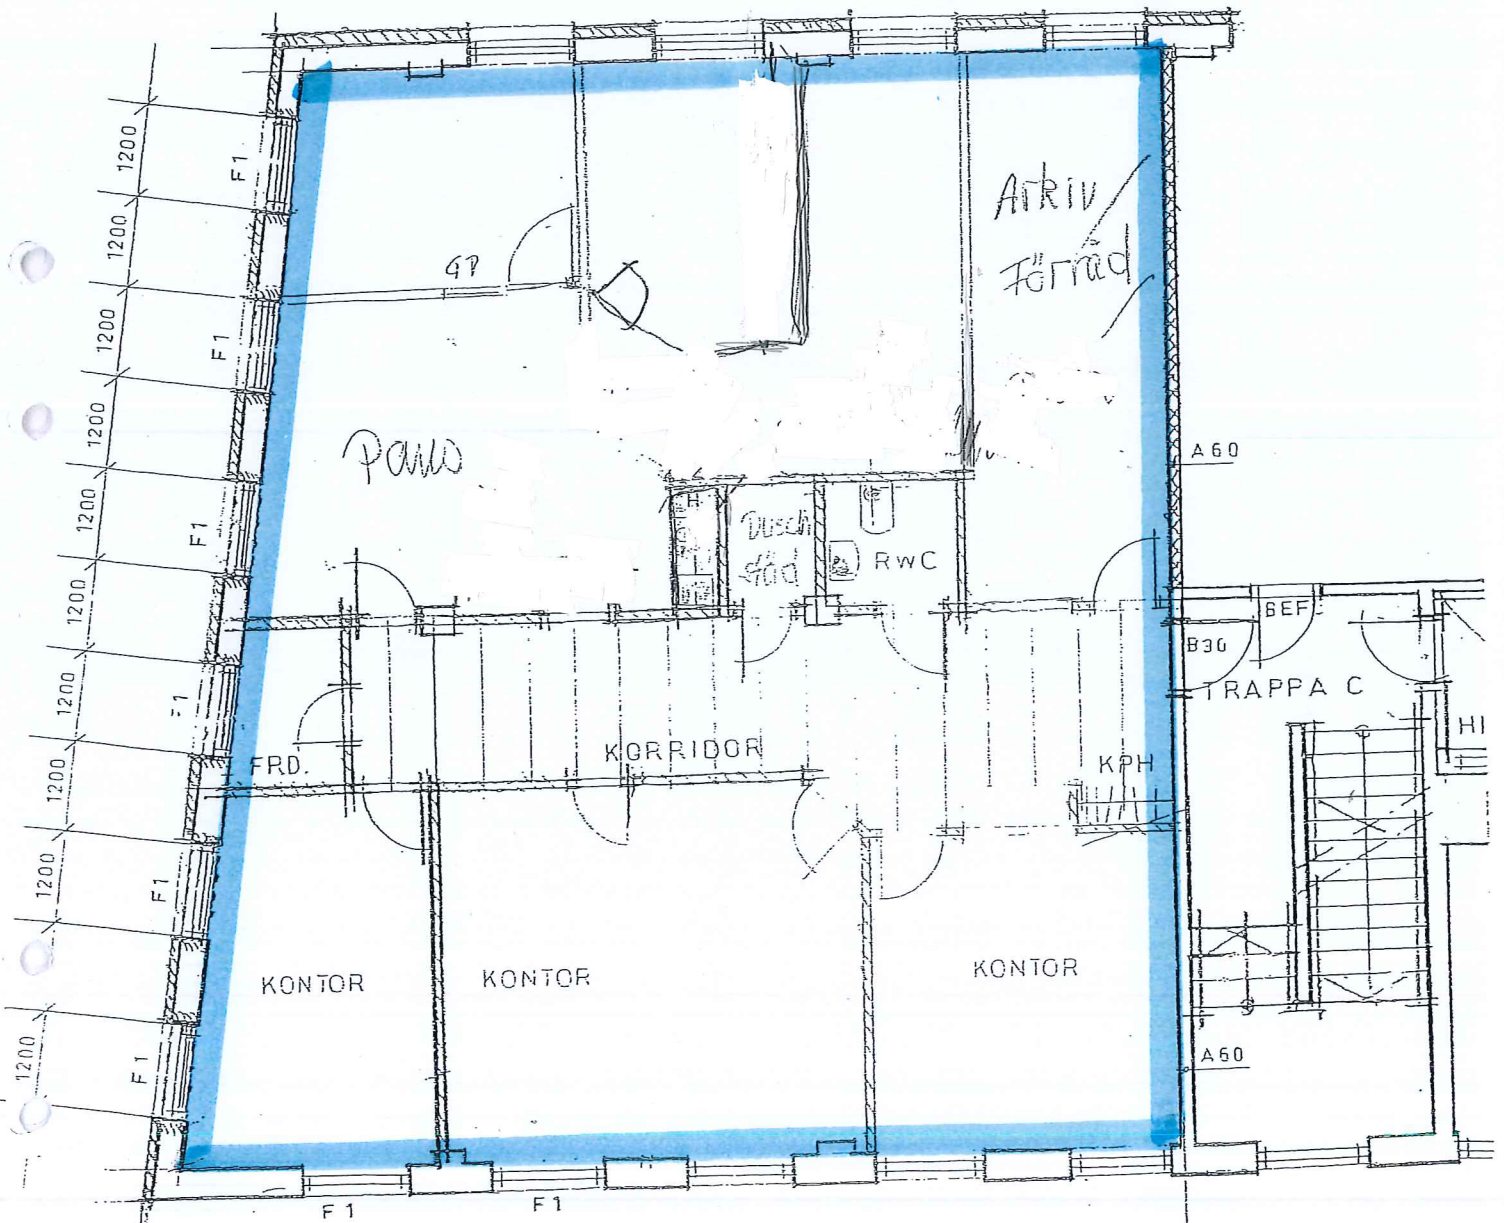

Gamla Tuvelögen 15, Gbg

ytg: ~ 180 m²

PLAN VÅN. 1 TR. - NORRA DELEN 1:100