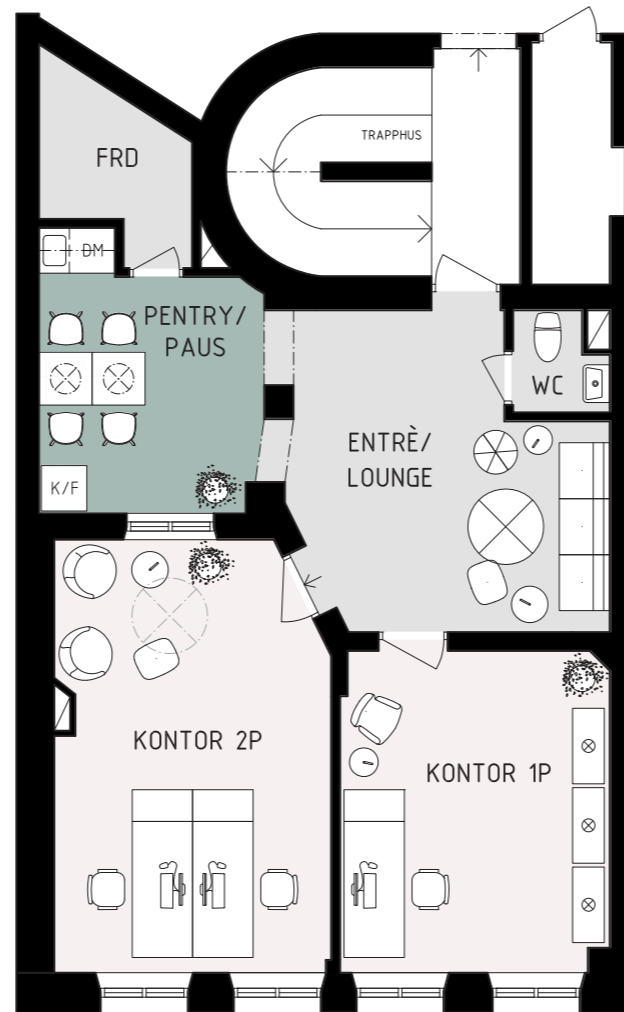

LOKALFAKTABLAD
Drottninggatan 26 - Kontorslokal

LOKALFAKTA
*Drottninggatan 26 -
Kontorslokal*

LOKALNUMMER:
6336-5105

LOKALAREA: (CIRKA)
ca 67 m²

SEKTION

ORIENTERINGSVY
Uppifrån

FÖRKLARINGAR

- Pentry/Paus
- Mötesrum
- Arbetsplatser
- Övrigt