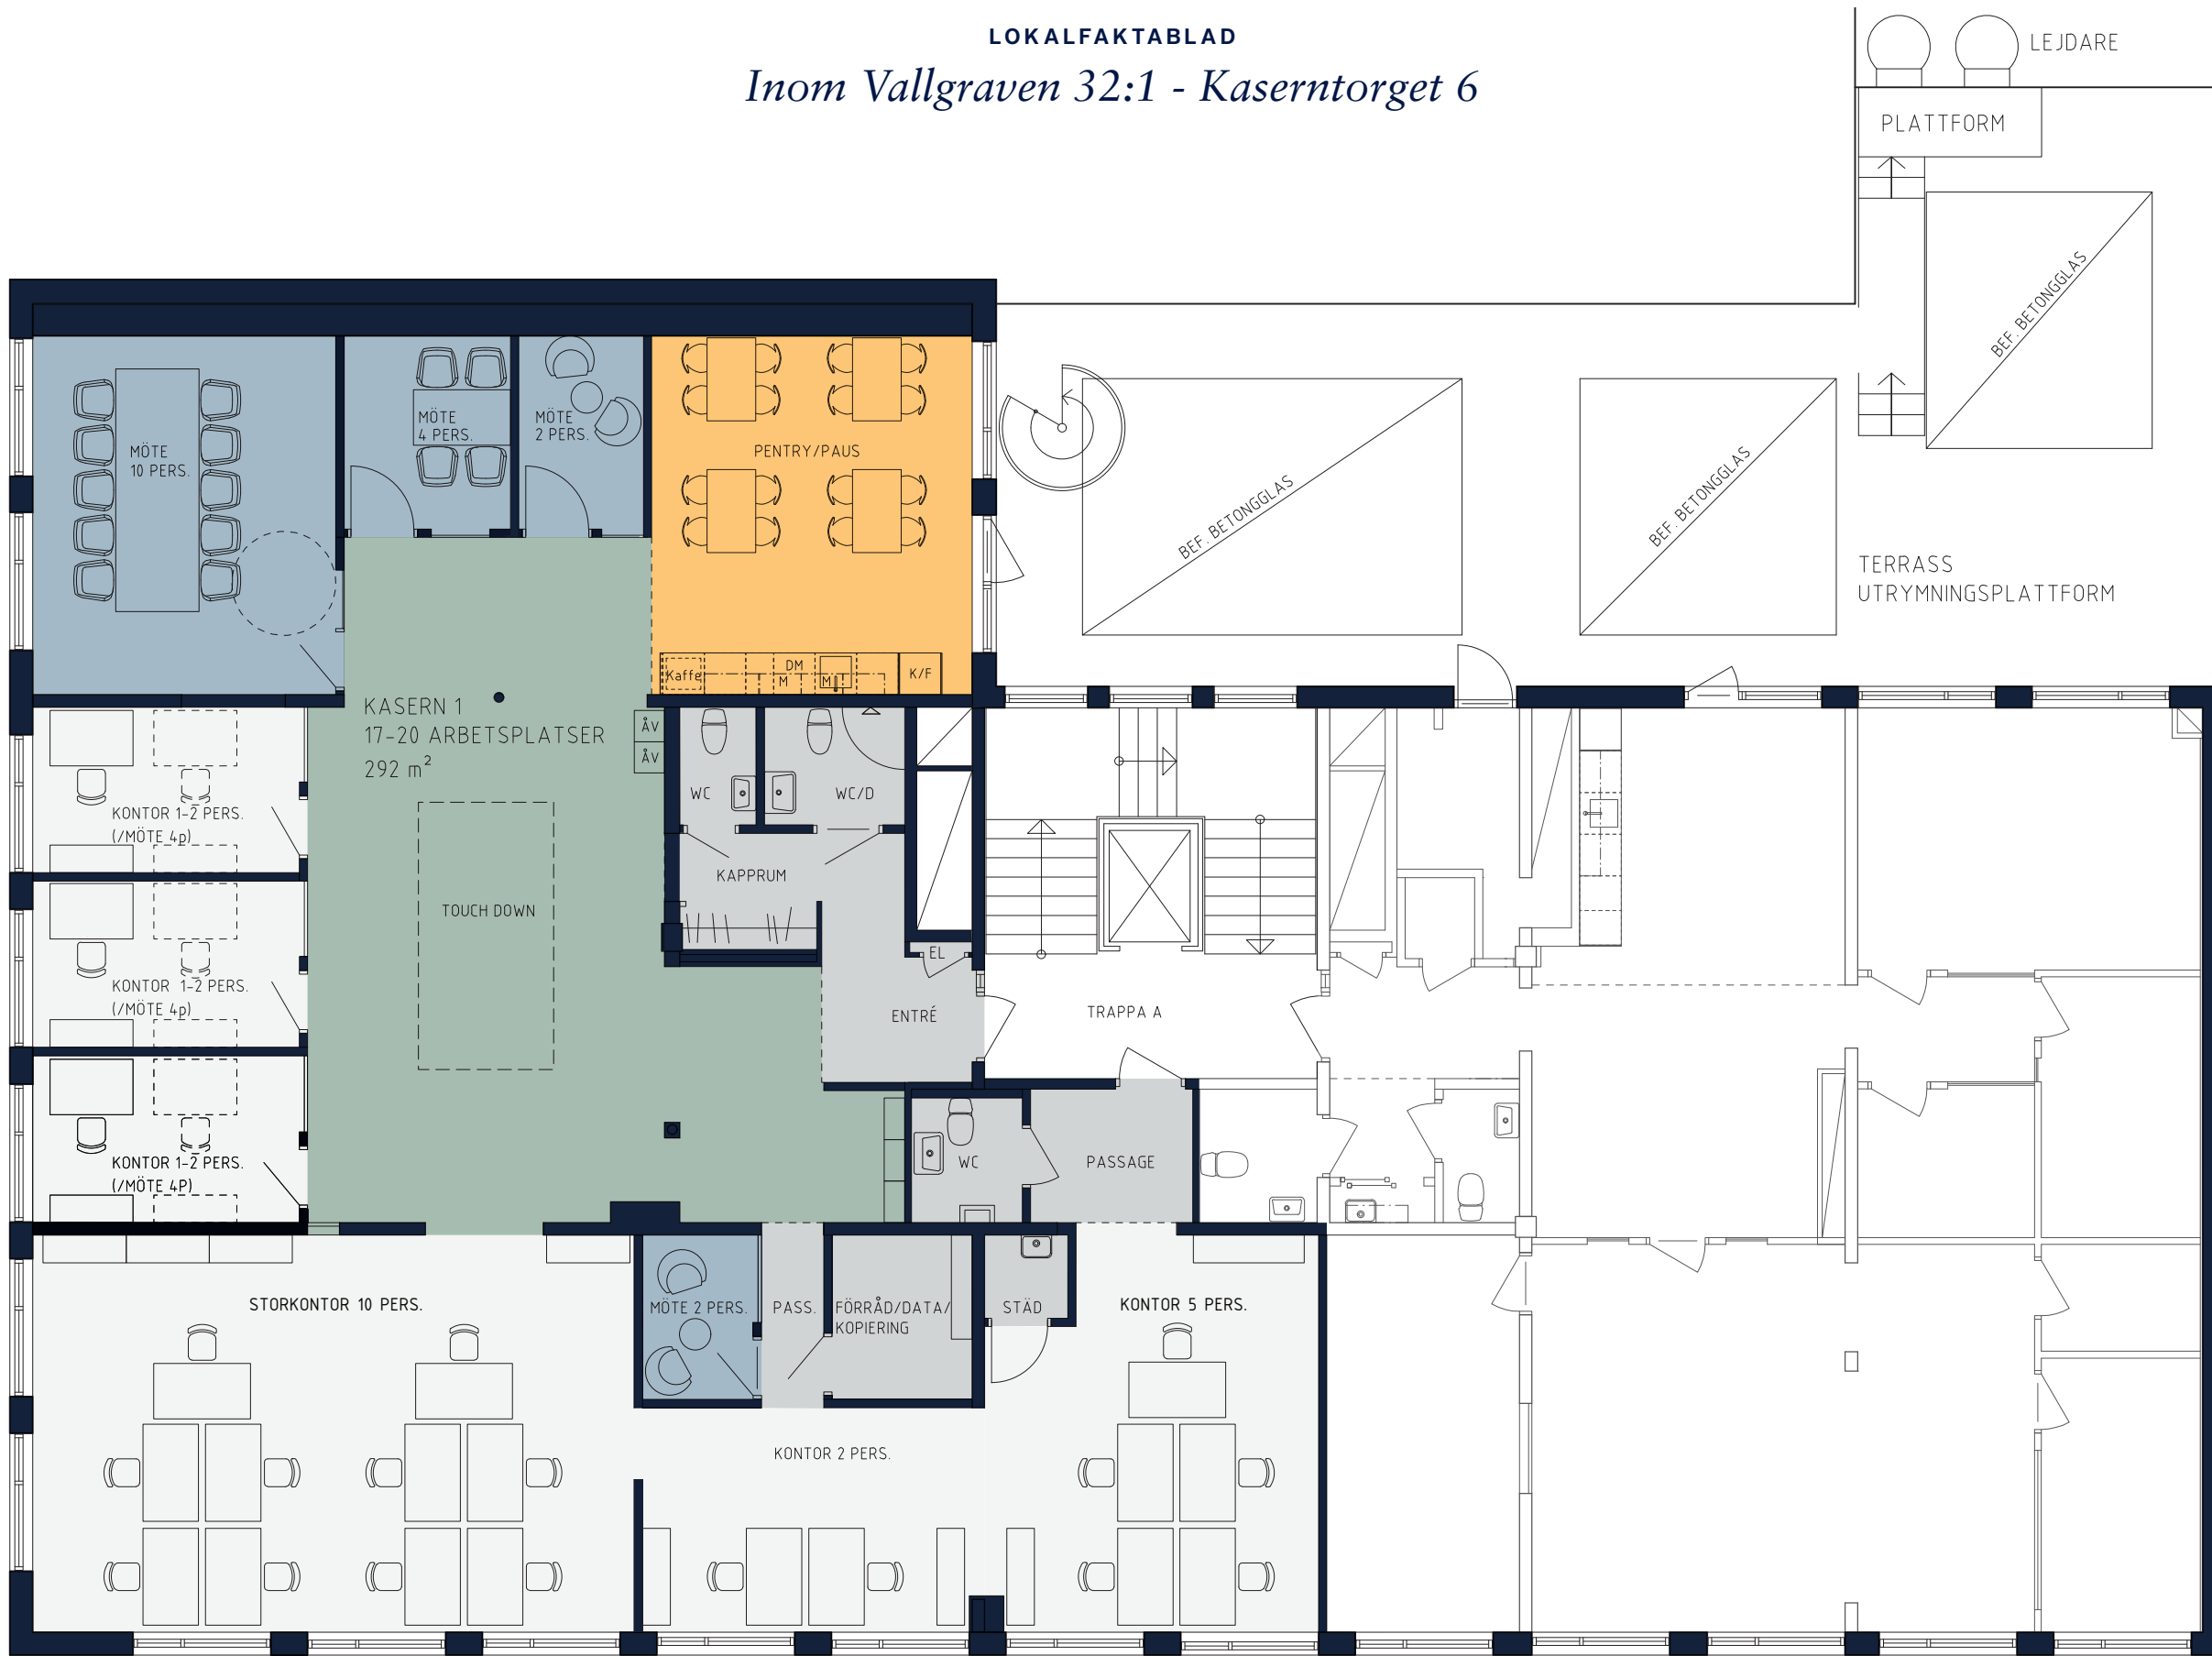

LOKALFAKTABLAD

Inom Vallgraven 32:1 - Kaserntorget 6

OMRÅDE
Inom Vallgraven

ADRESS
Kaserntorget 6

LOKALAREA: (CIRKA)
292 m²

SEKTION

ORIENTERINGSVY
Uppifrån

FÖRKLARINGAR

- Pentry-pausrum
- Touch down/loungeyta
- Mötesrum
- Arbetsplatser
- Övrigt

ARKITEKT
KROOK & TJÄDER

Upprättad: 2025-03-14
Wallenstam förbehåller sig rätten till ändringar.

PLAN 3, 1 TRAPPA

SKALA 1:100 (A3)

LOKALFAKTABLAD
Inom Vallgraven 32:1 - Kaserntorget 6

OMRÅDE
Inom Vallgraven

ADRESS
Kaserntorget 6

LOKALAREA: (CIRKA)
292 m²

SEKTION

Gata

ORIENTERINGSVY
Uppifrån

FÖRKLARINGAR

- Pentry-pausrum*
- Touch down/loungeyta*
- Mötesrum*
- Arbetsplatser*
- Övrigt*

ARKITEKT
KROOK & TJÄDER

Upprättad: 2025-03-14
 Wallenstam förbehåller sig rätten till ändringar.

PLAN 3, 1 TRAPPA

SKALA 1:100 (A3)