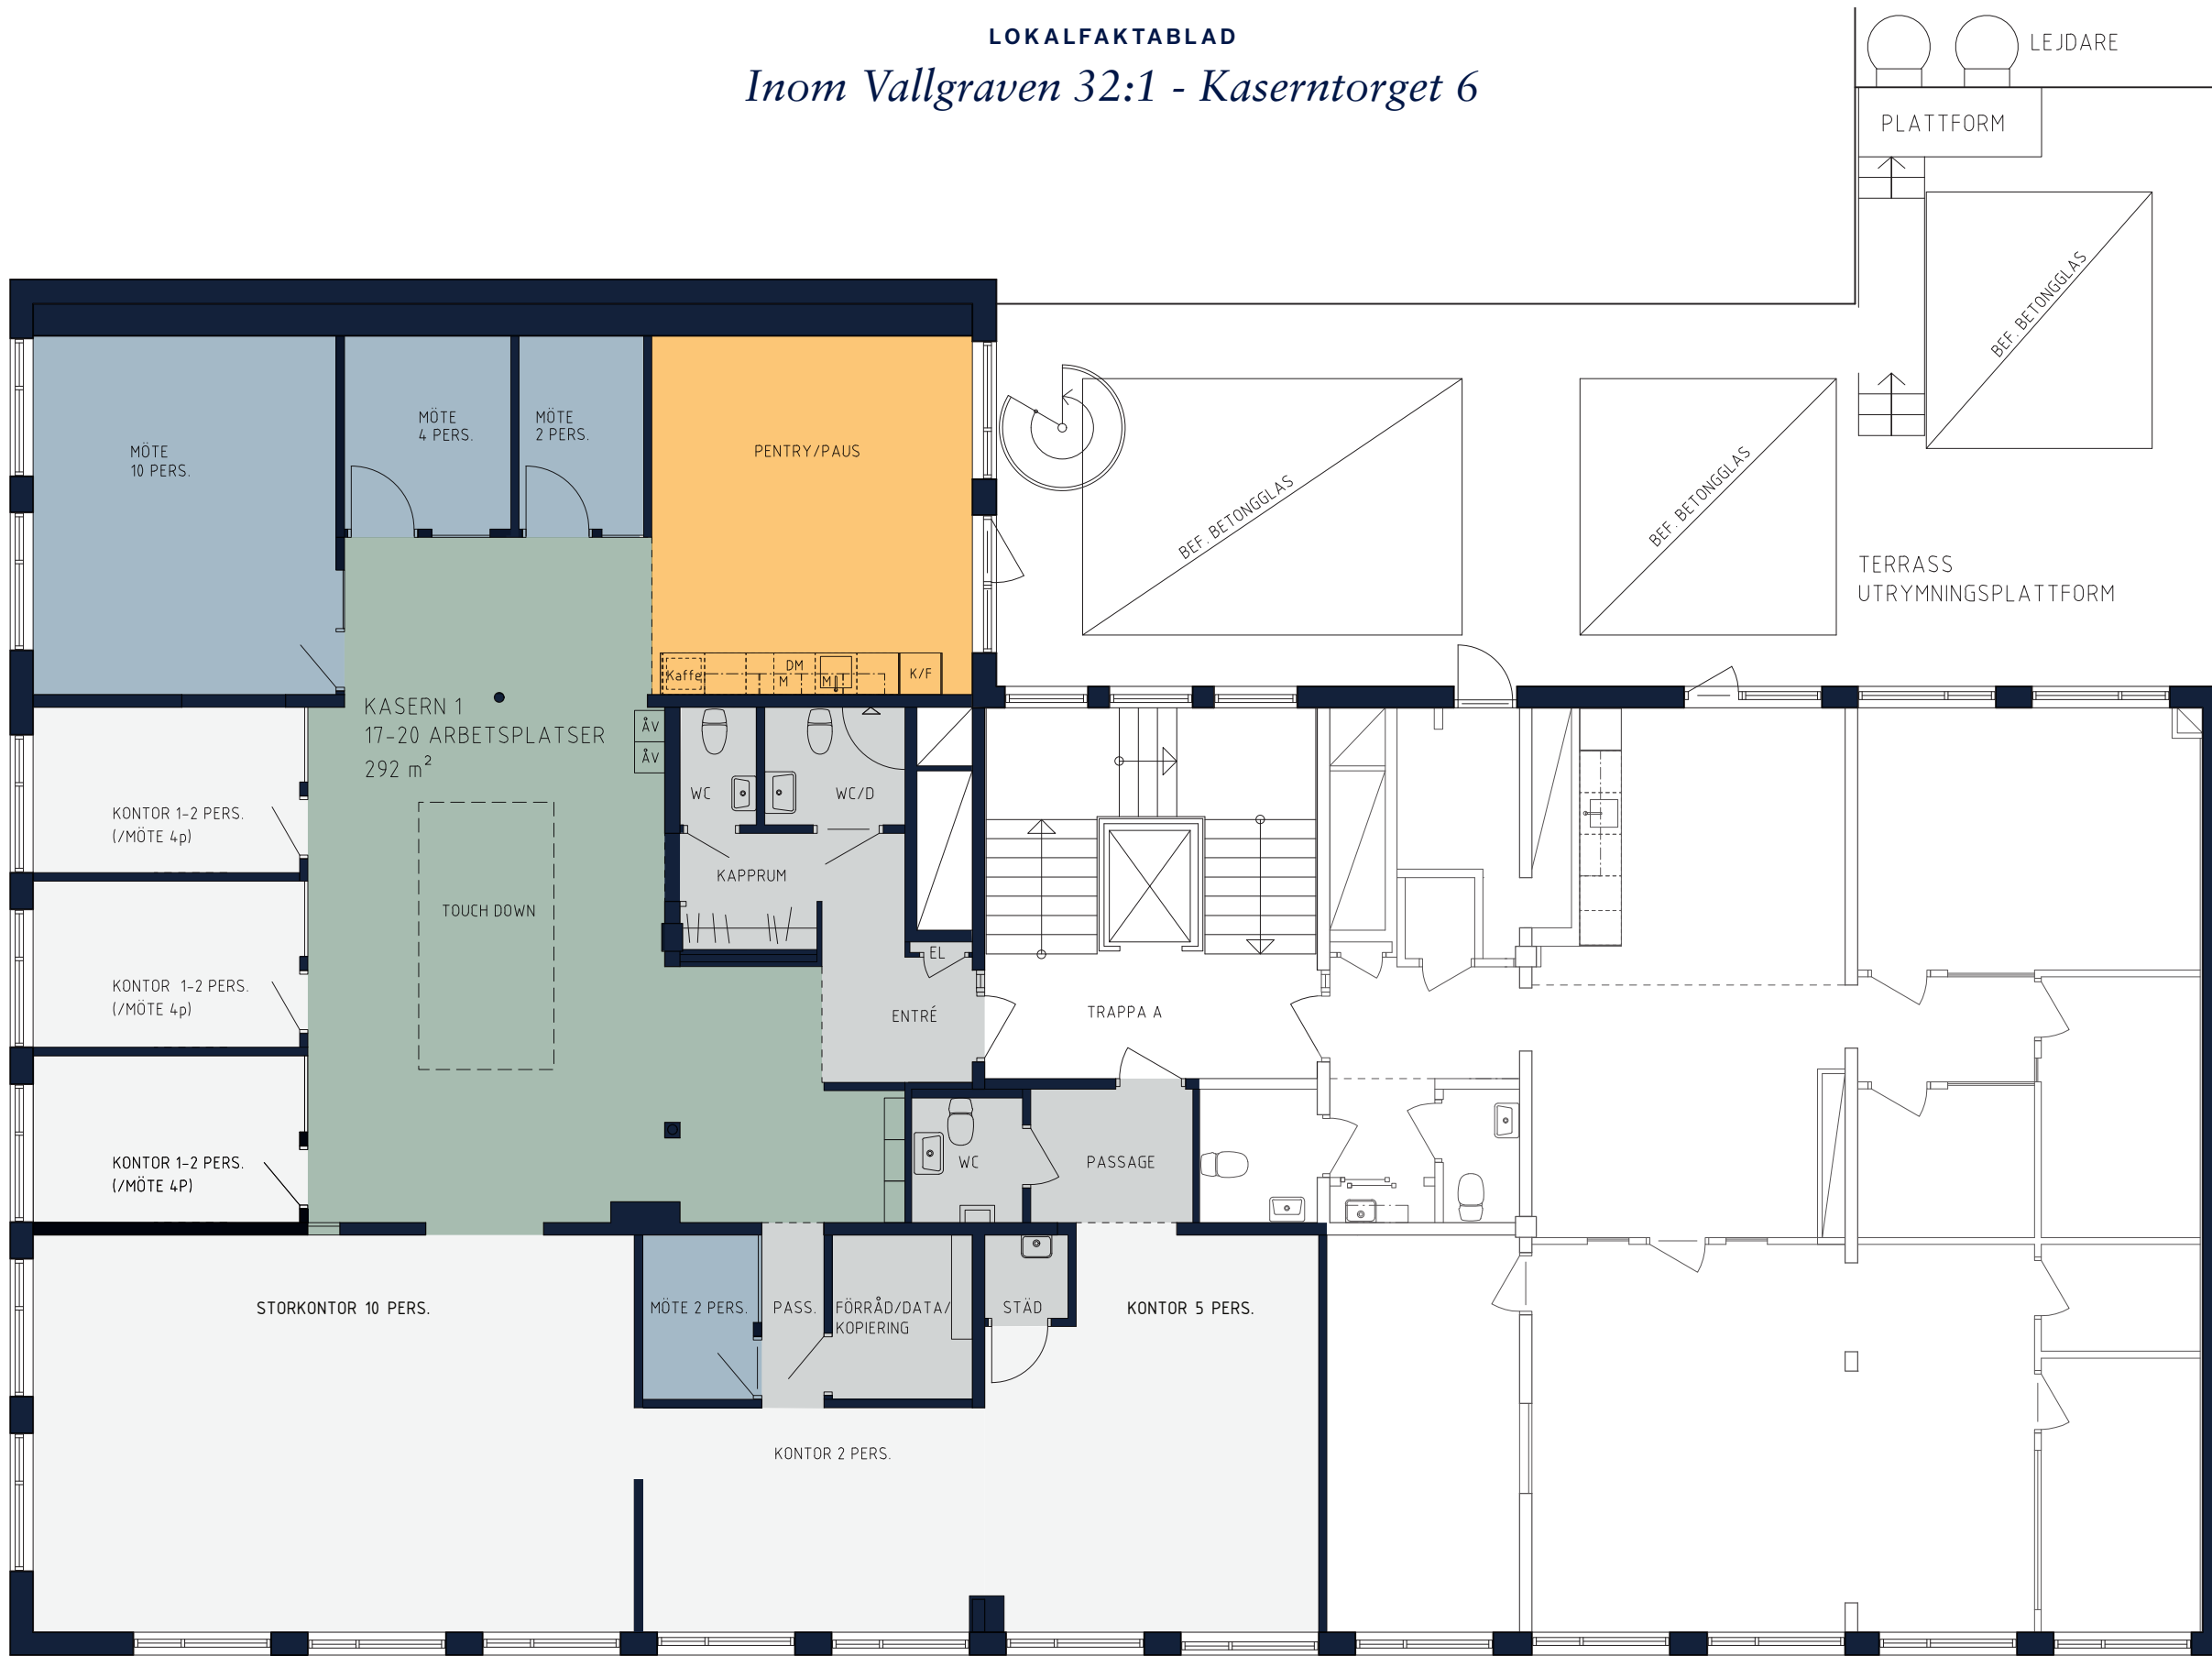

LOKALFAKTABLAD

Inom Vallgraven 32:1 - Kaserntorget 6

OMRÅDE
Inom Vallgraven

ADRESS
Kaserntorget 6

LOKALAREA: (CIRKA)
292 m²

SEKTION

ORIENTERINGSVY
Uppifrån

FÖRKLARINGAR

- Pentry-pausrum
- Touch down/loungeyta
- Mötesrum
- Arbetsplatser
- Övrigt

ARKITEKT
KROOK & TJÄDER

Upprättad: 2025-03-14
Wallenstam förbehåller sig rätten till ändringar.

PLAN 3, 1 TRAPPA

SKALA 1:100 (A3)

LOKALFAKTABLAD
Inom Vallgraven 32:1 - Kaserntorget 6

OMRÅDE
Inom Vallgraven

ADRESS
Kaserntorget 6

LOKALAREA: (CIRKA)
292 m²

SEKTION

Gata

ORIENTERINGSVY
Uppifrån

FÖRKLARINGAR

- Pentry-pausrum*
- Touch down/loungeyta*
- Mötesrum*
- Arbetsplatser*
- Övrigt*

ARKITEKT
KROOK & TJÄDER

Upprättad: 2025-03-14
 Wallenstam förbehåller sig rätten till ändringar.

PLAN 3, 1 TRAPPA

SKALA 1:100 (A3)