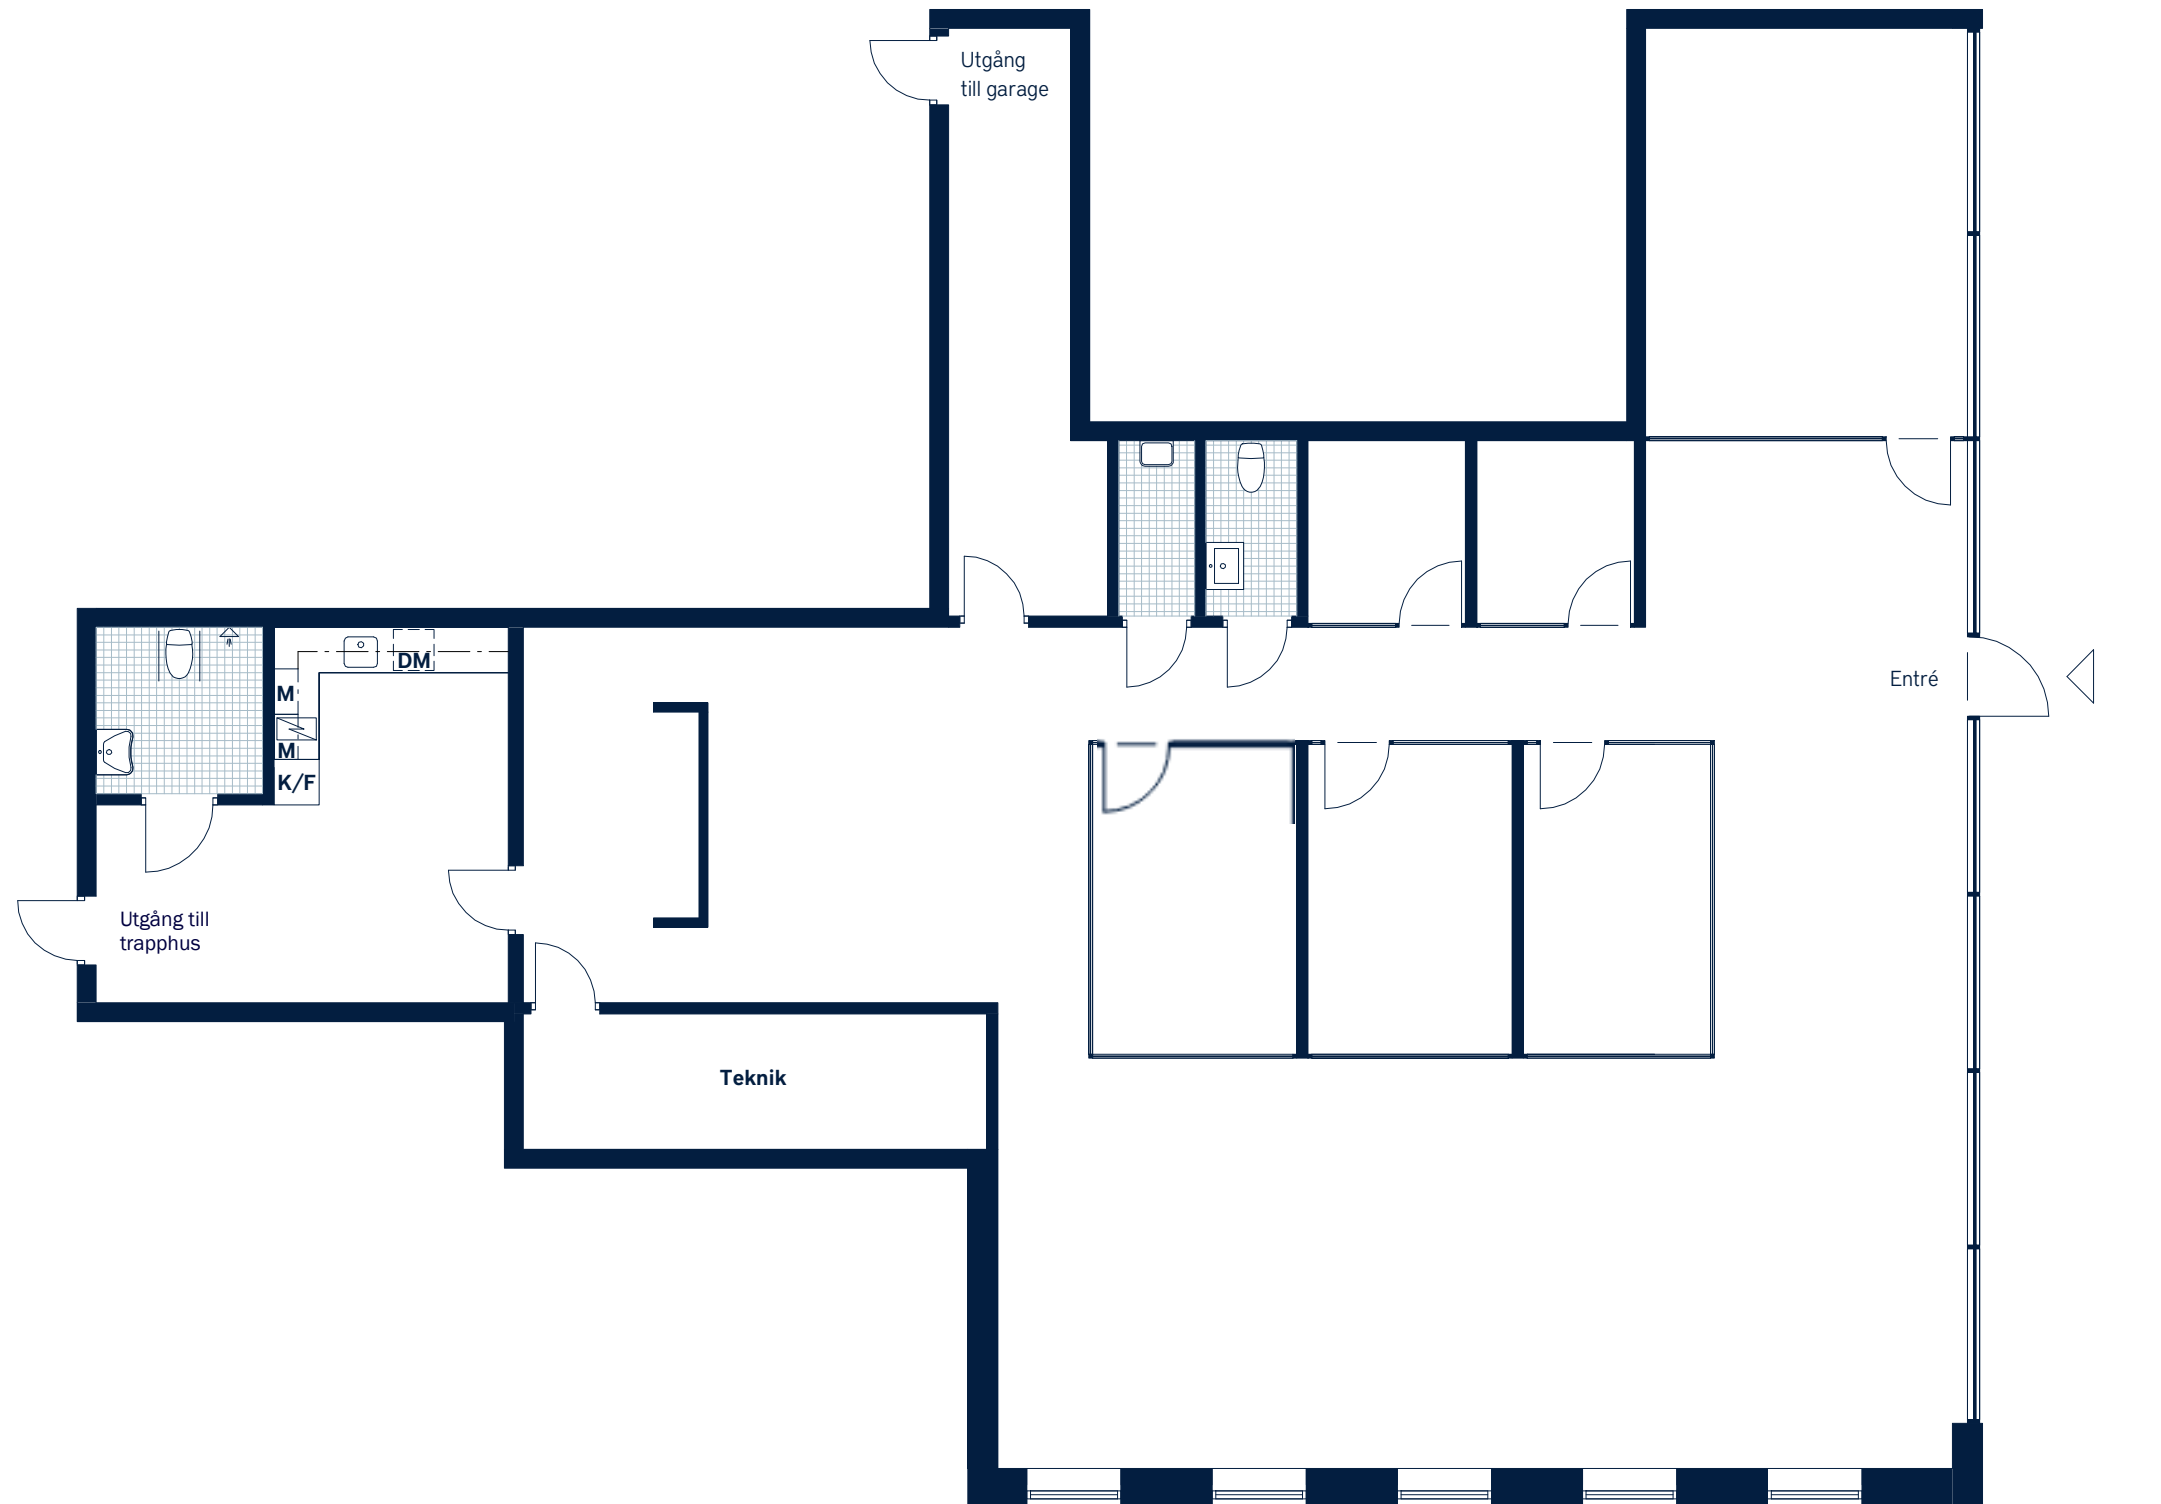

LOKALFAKTABLAD  
*Poseidons Gränd 3A*

LOKALFAKTA  
*Poseidons Gränd 3A*

LOKALNUMMER:  
*5850-5010*

LOKALAREA: (CIRKA)  
*273 m<sup>2</sup>*

ORIENTERINGSVY  
*Uppifrån*

SEKTION  
*Vy från Poseidons Gränd*

FÖRKLARINGAR

- K/F** Kyl/frys
- DM** Diskmaskin
- Spishäll**
- M** Mikrovågsugn