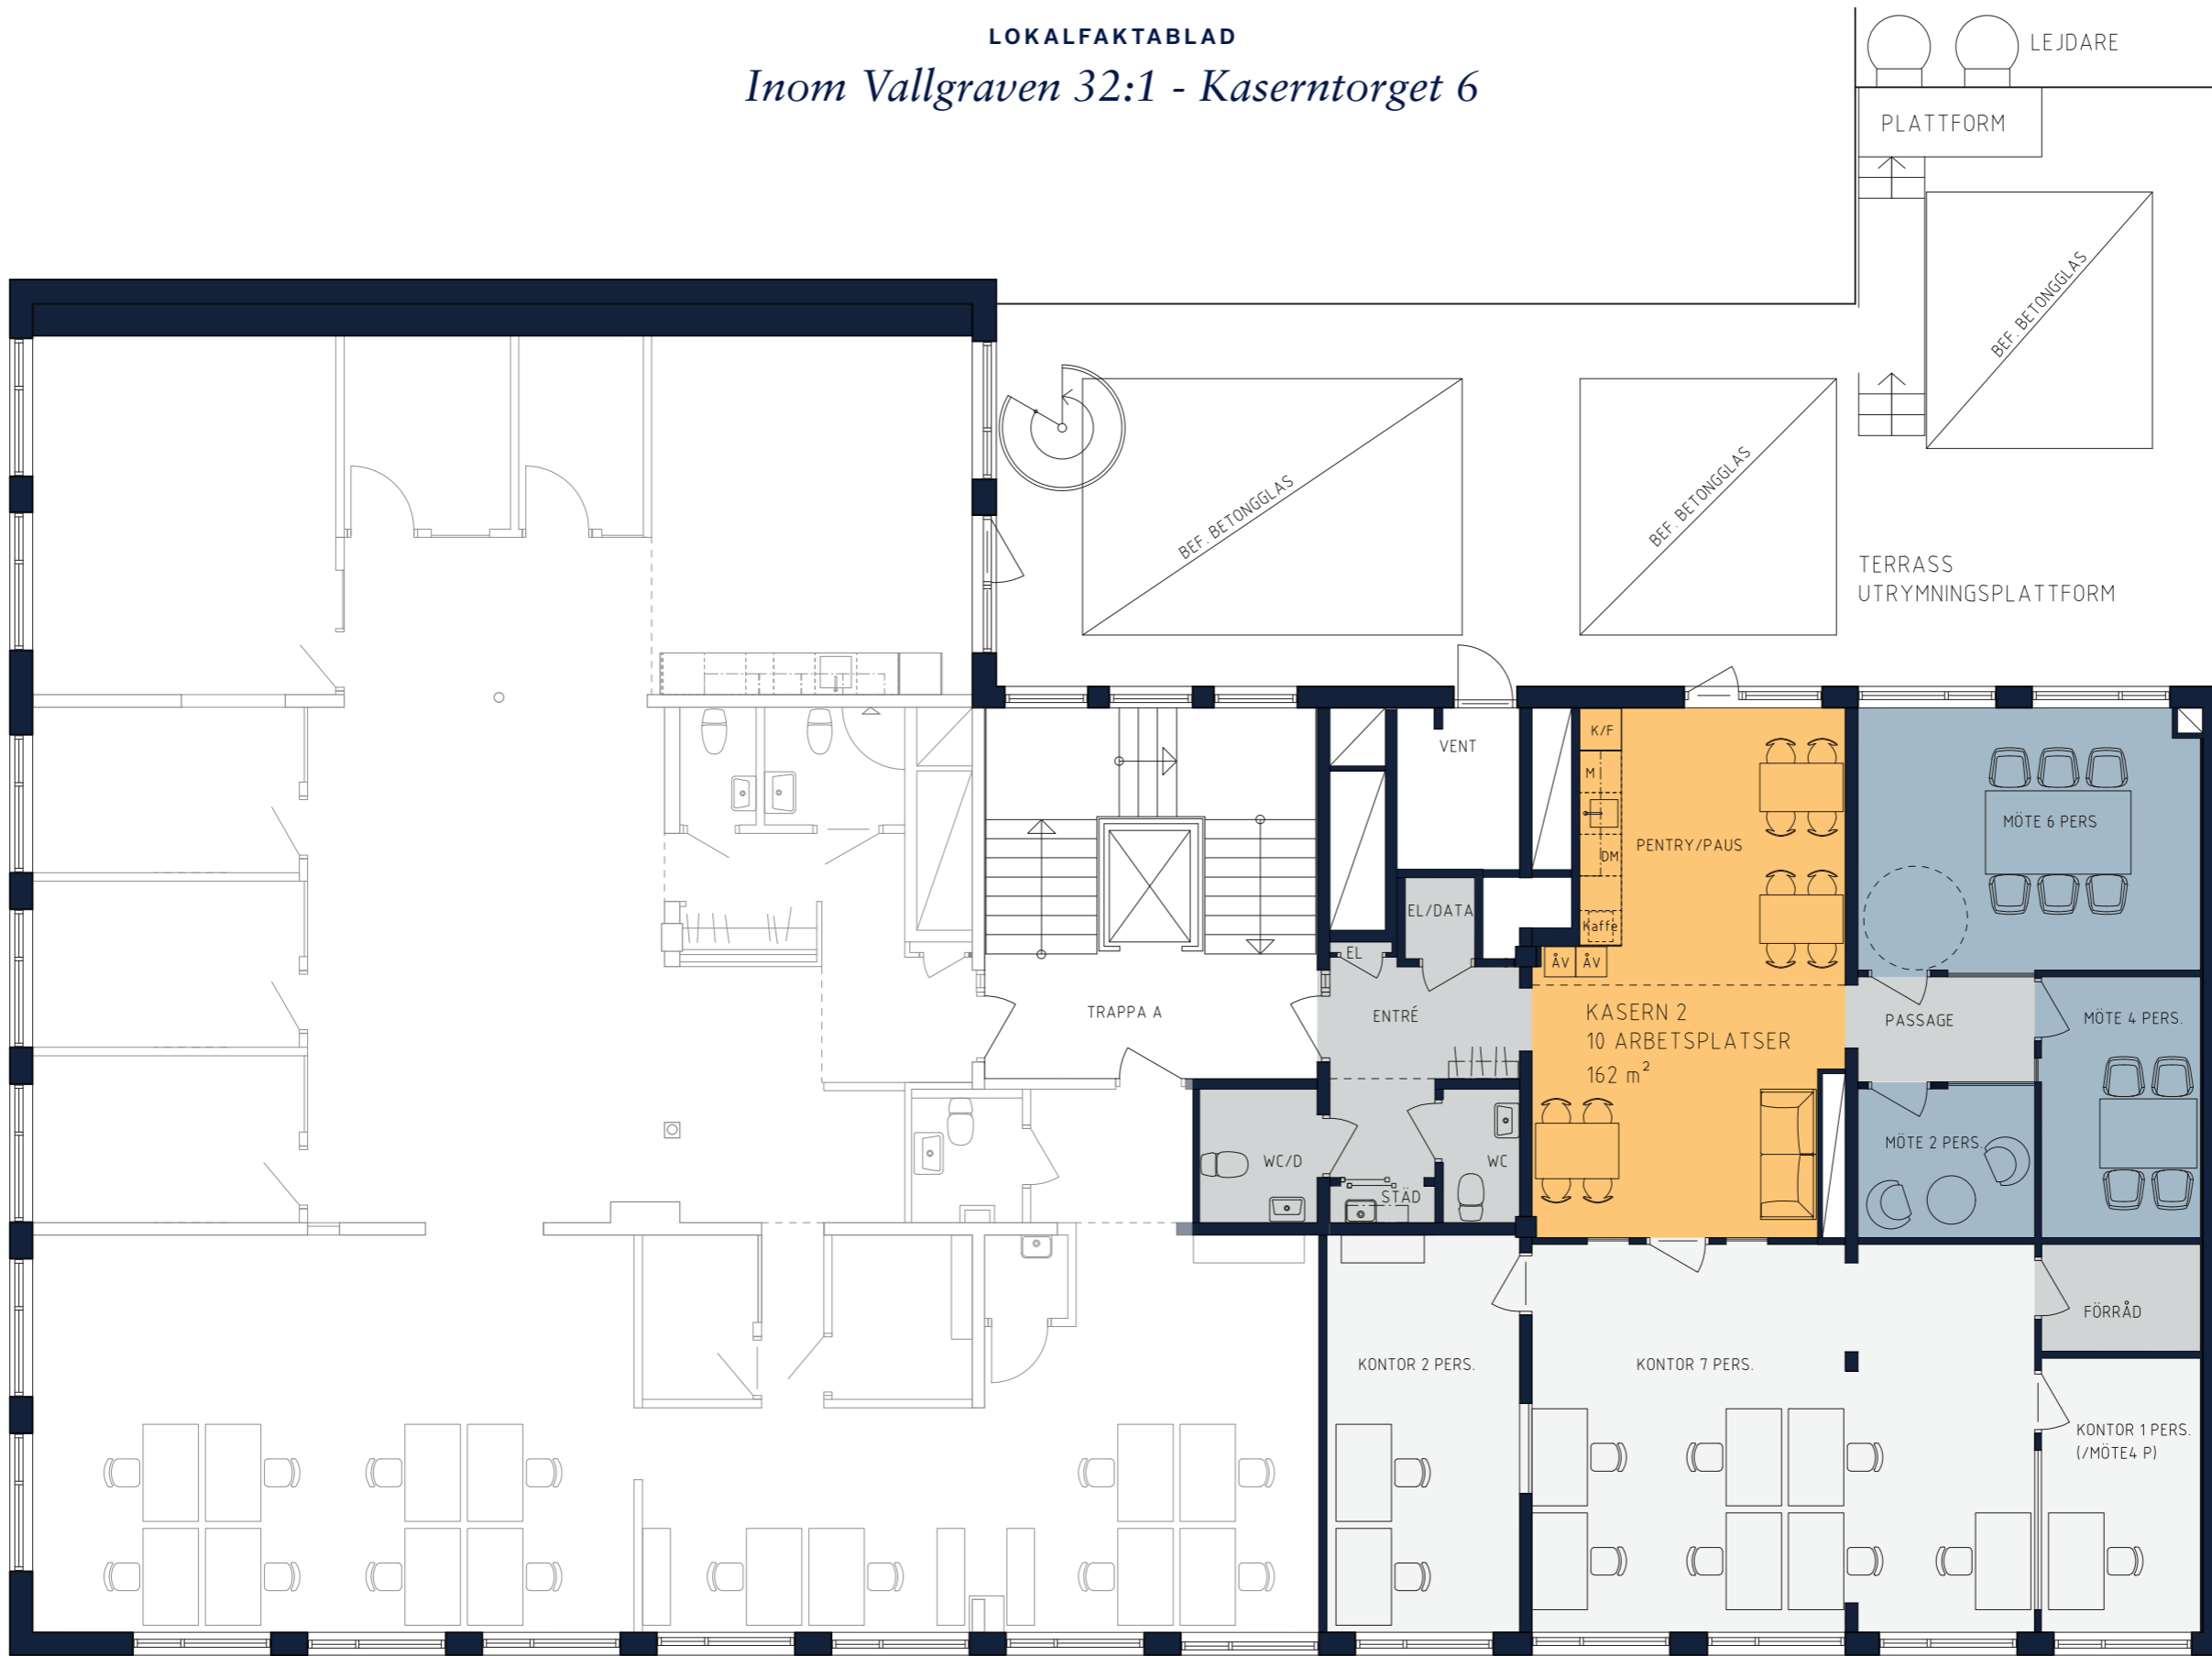

LOKALFAKTLAD

Inom Vallgraven 32:1 - Kaserntorget 6

OMRÅDE
Inom Vallgraven

ADRESS
Kaserntorget 6

LOKALAREA: (CIRKA)
162 m²

SEKTION

ORIENTERINGSVY
Uppifrån

FÖRKLARINGAR

- Pentry-pausrum
- Touch down/loungeyta
- Mötesrum
- Arbetsplatser
- Övrigt

ARKITEKT
KROOK & TJÄDER

Upprättad: 2022-09-30
Wallenstam förbehåller sig rätten till ändringar.

PLAN 3, 1 TRAPPA

SKALA 1:100 (A3)

LOKALFAKTLAD

Inom Vallgraven 32:1 - Kaserntorget 6

OMRÅDE
Inom Vallgraven

ADRESS
Kaserntorget 6

LOKALAREA: (CIRKA)
162 m²

SEKTION

Gata

ORIENTERINGSVY
Uppifrån

FÖRKLARINGAR

- Pentry-pausrum
- Touch down/loungeyta
- Mötesrum
- Arbetsplatser
- Övrigt

ARKITEKT
KROOK & TJÄDER

Upprättad: 2022-09-30
Wallenstam förbehåller sig rätten till ändringar.

PLAN 3, 1 TRAPPA

SKALA 1:100 (A3)