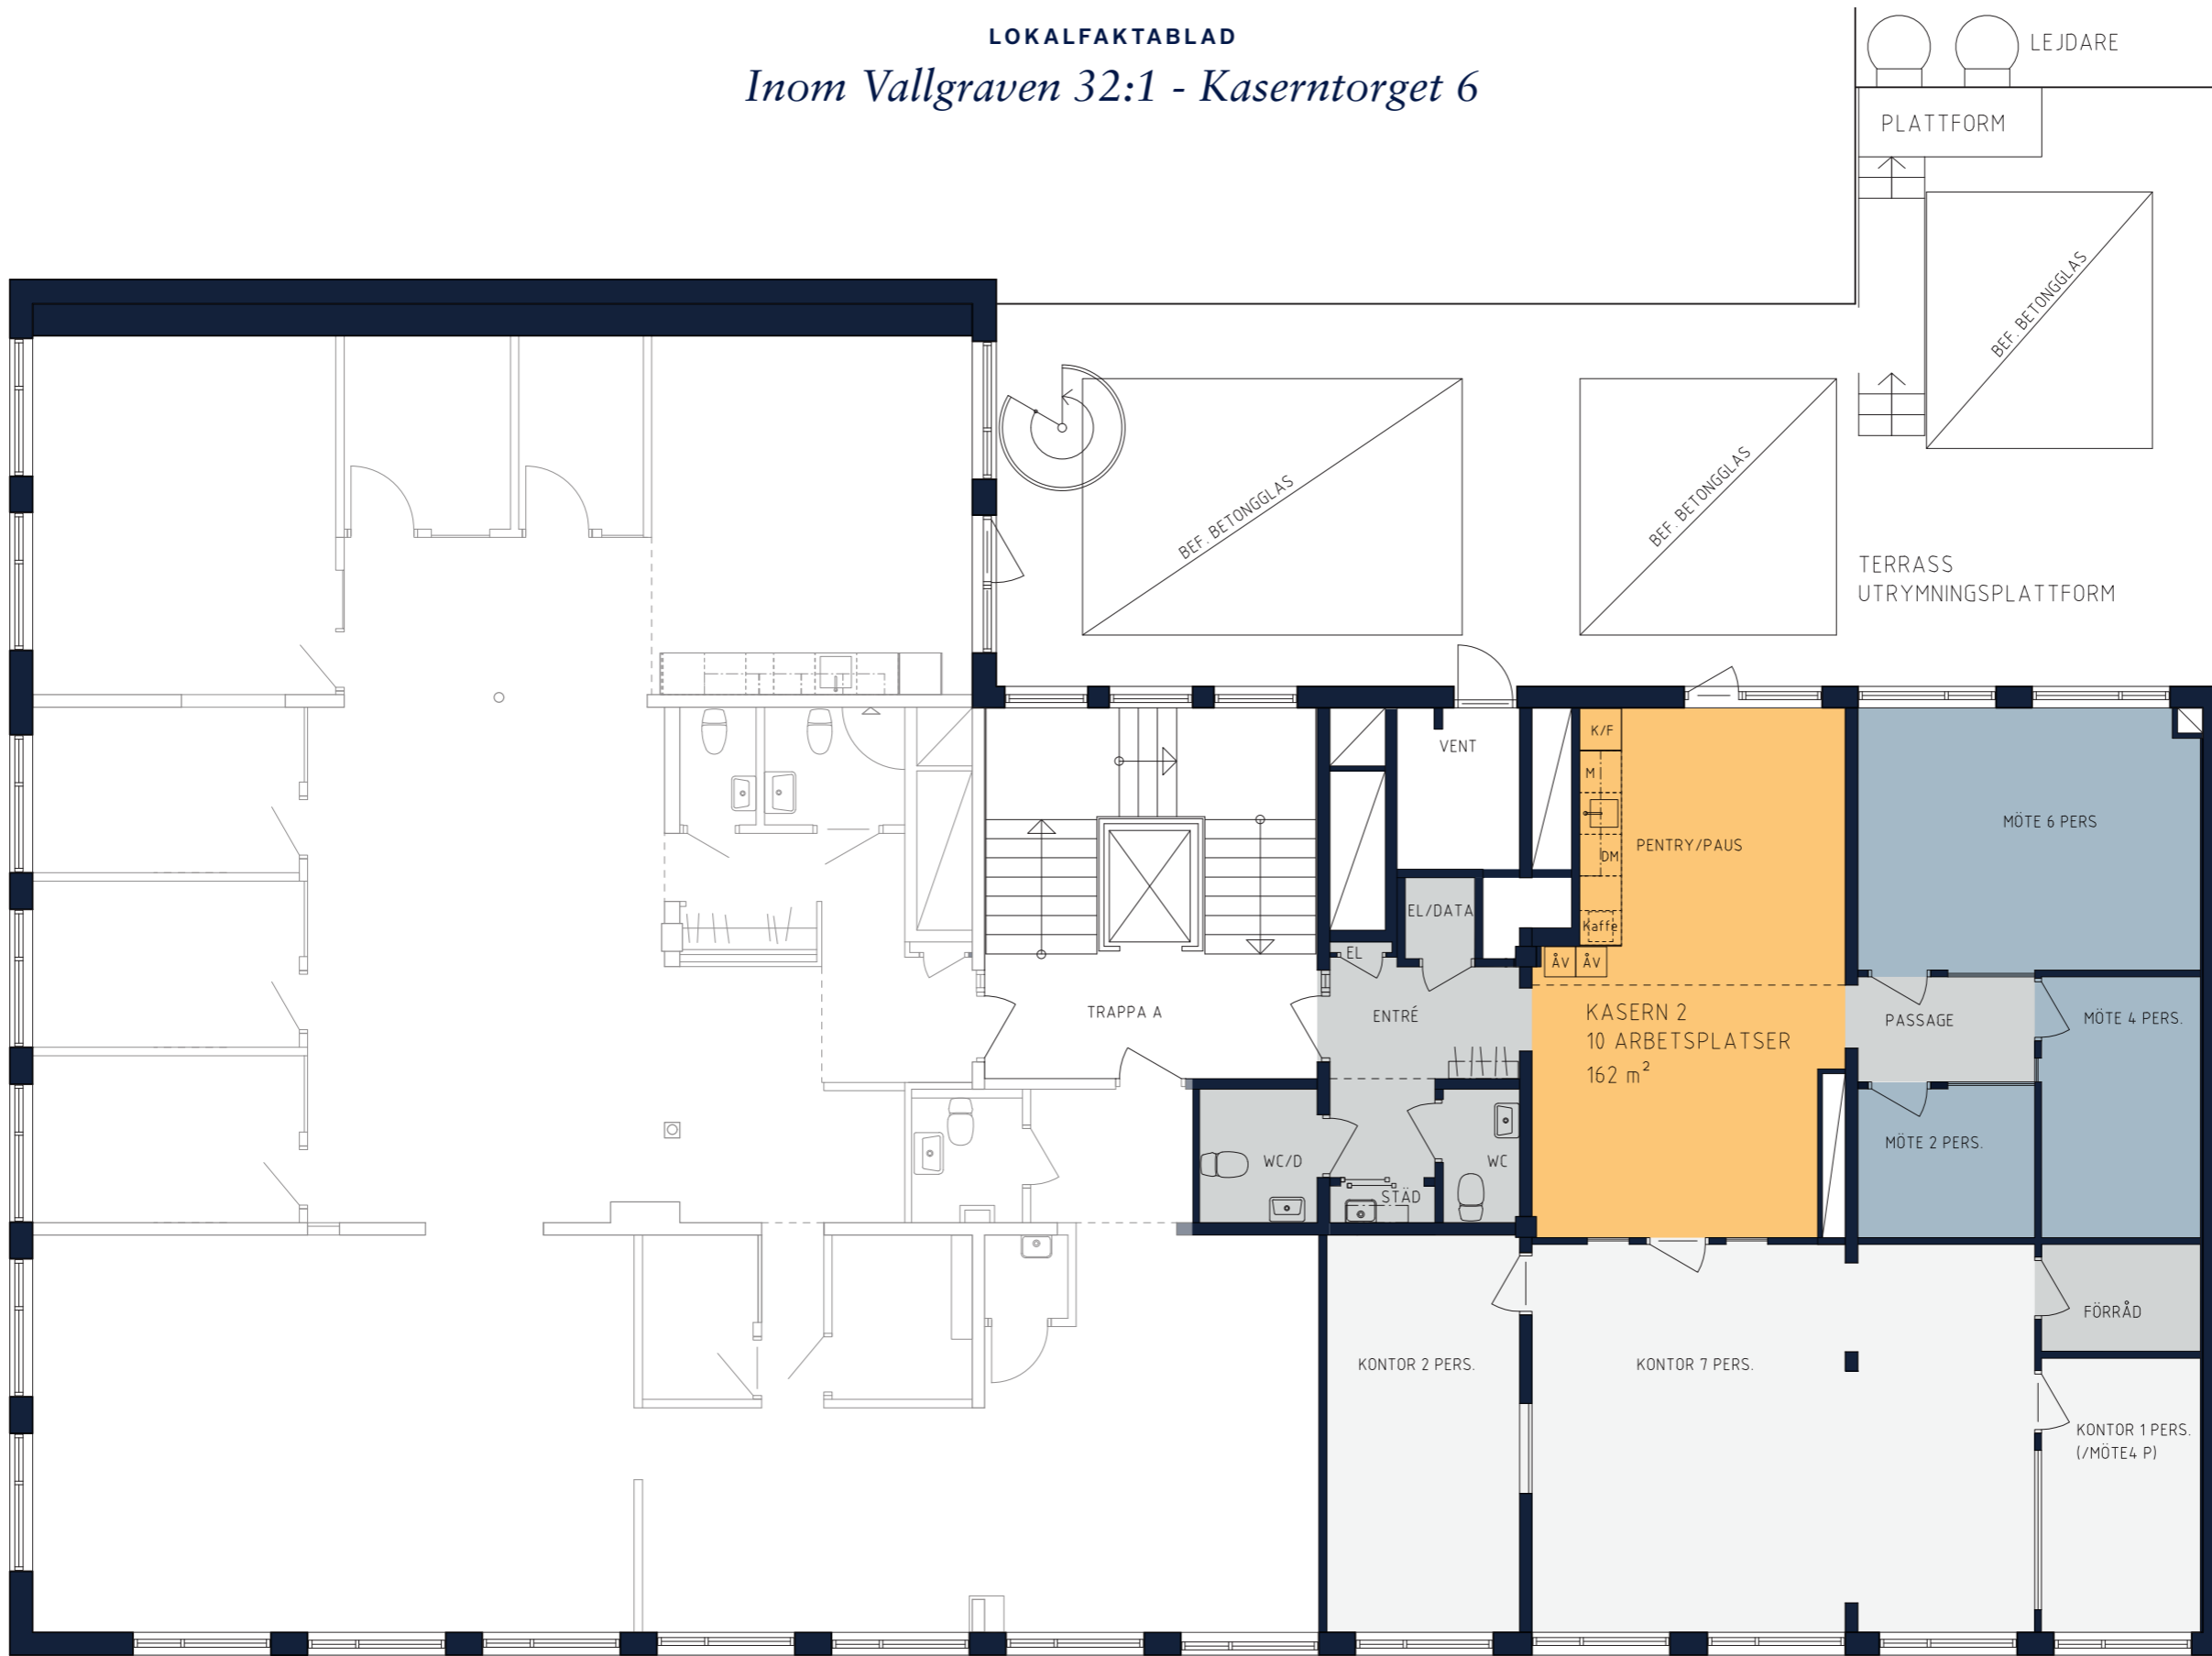

LOKALFAKTLAD

Inom Vallgraven 32:1 - Kaserntorget 6

OMRÅDE
Inom Vallgraven

ADRESS
Kaserntorget 6

LOKALAREA: (CIRKA)
162 m²

SEKTION

ORIENTERINGSVY
Uppifrån

FÖRKLARINGAR

- Pentry-pausrum
- Touch down/loungeyta
- Mötesrum
- Arbetsplatser
- Övrigt

ARKITEKT
KROOK & TJÄDER

Upprättad: 2022-09-30
Wallenstam förbehåller sig rätten till ändringar.

PLAN 3, 1 TRAPPA

SKALA 1:100 (A3)

LOKALFAKTLAD

Inom Vallgraven 32:1 - Kaserntorget 6

OMRÅDE
Inom Vallgraven

ADRESS
Kaserntorget 6

LOKALAREA: (CIRKA)
162 m²

SEKTION

Gata

ORIENTERINGSVY
Uppifrån

FÖRKLARINGAR

- Pentry-pausrum
- Touch down/loungeyta
- Mötesrum
- Arbetsplatser
- Övrigt

ARKITEKT
KROOK & TJÄDER

Upprättad: 2022-09-30
Wallenstam förbehåller sig rätten till ändringar.

PLAN 3, 1 TRAPPA

SKALA 1:100 (A3)