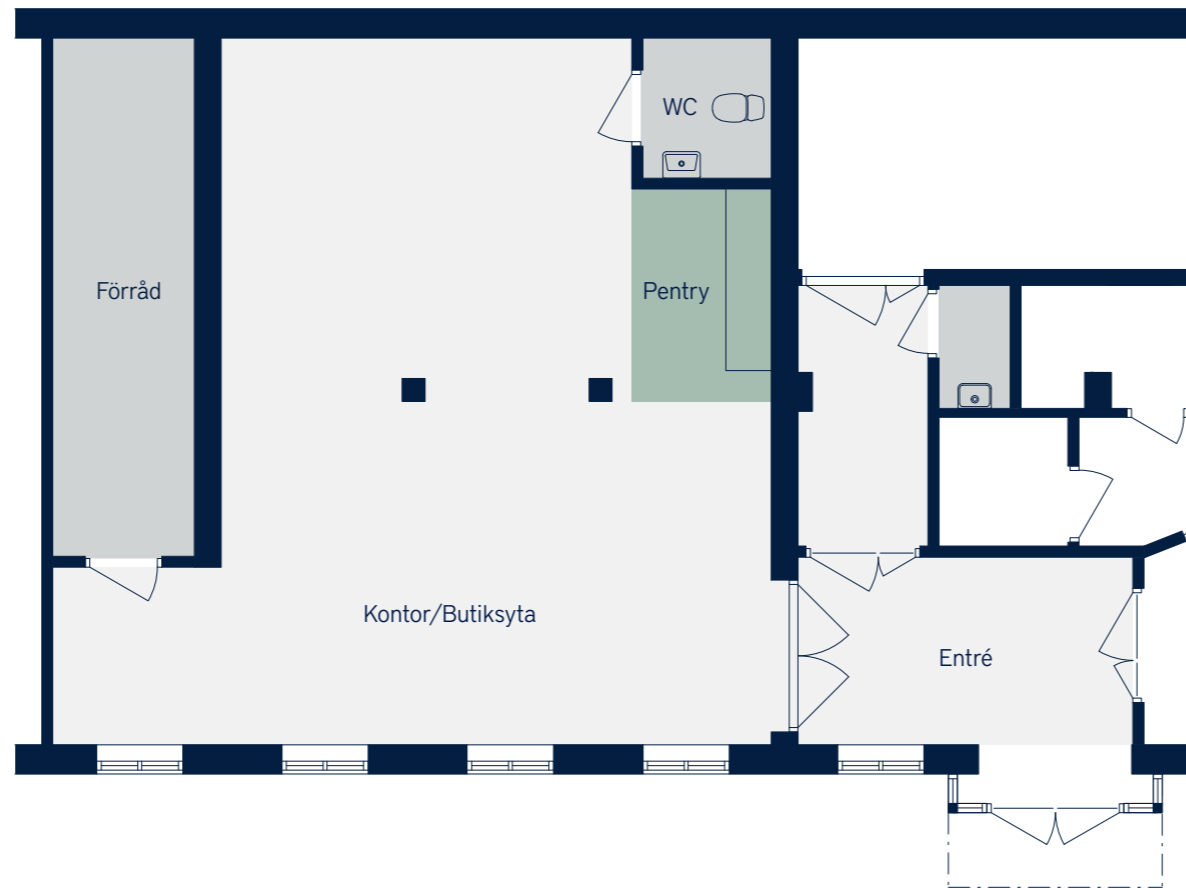

LOKALFAKTABLAD
Mölnlycke Fabriker

LOKALFAKTA:
Bruksgatan 22

LOKALNUMMER:
6858-5026

LOKALAREA: (CIRKA)
111 m²

SEKTION

ORIENTERINGSVY
Uppifrån

FÖRKLARINGAR

-  Pentry/Loungeyta
-  Mötesrum
-  Arbetsplatser
-  Övrigt

SKALA 1:100 (A3)

Upprättad: 2026.06.18
Wallenstam förbehåller sig rätten till ändringar.