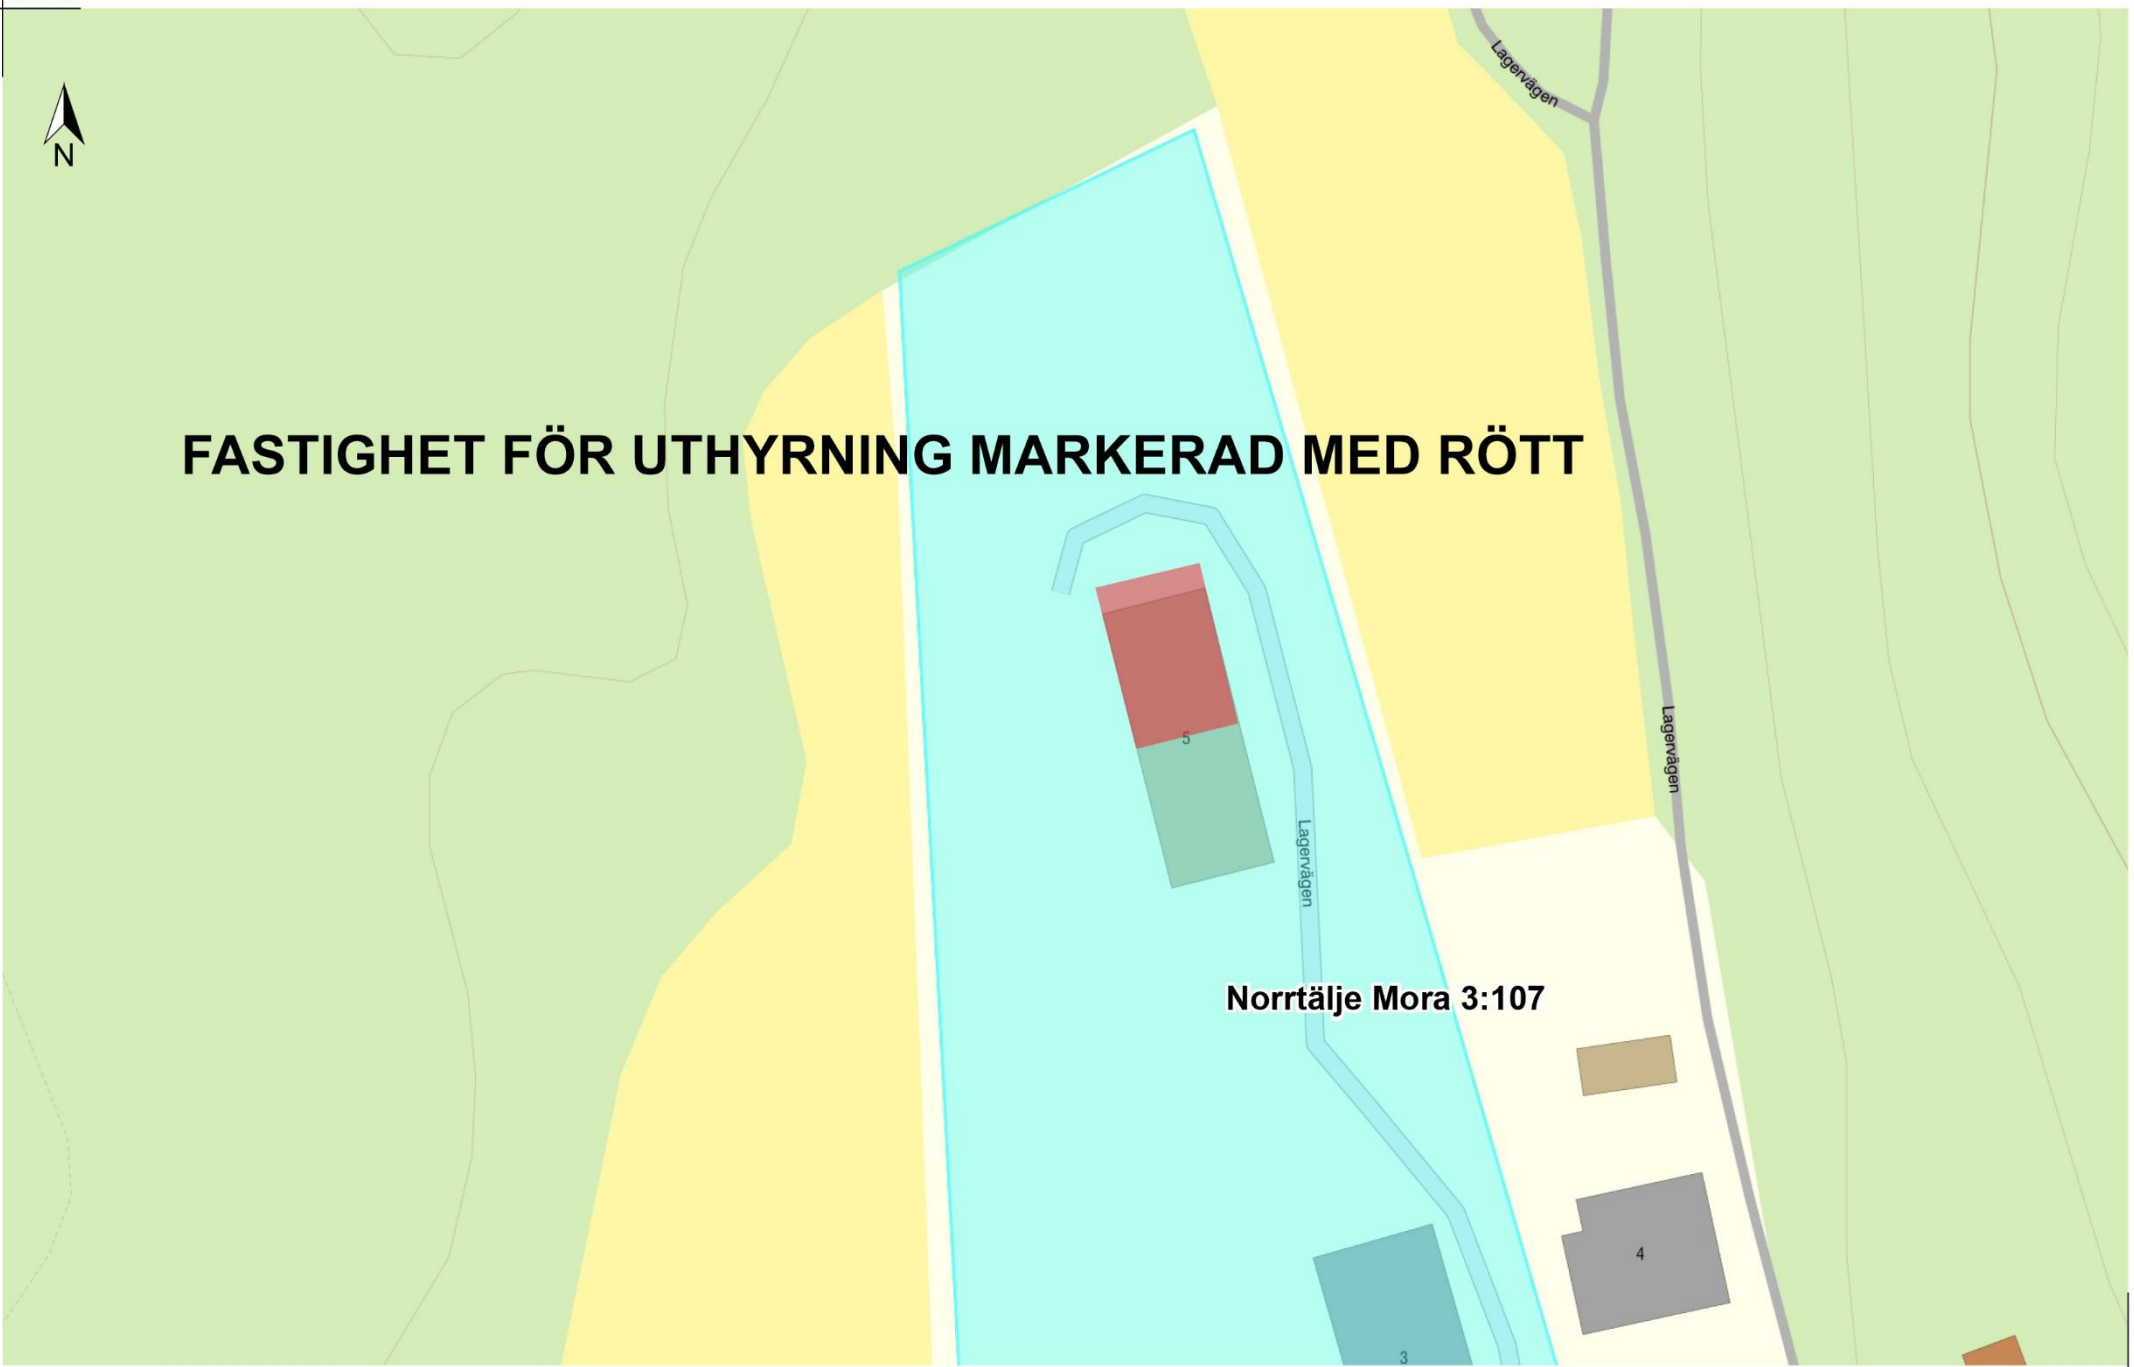

# FASTIGHET FÖR UTHYRNING MARKERAD MED RÖTT

Norrtälje Mora 3:107