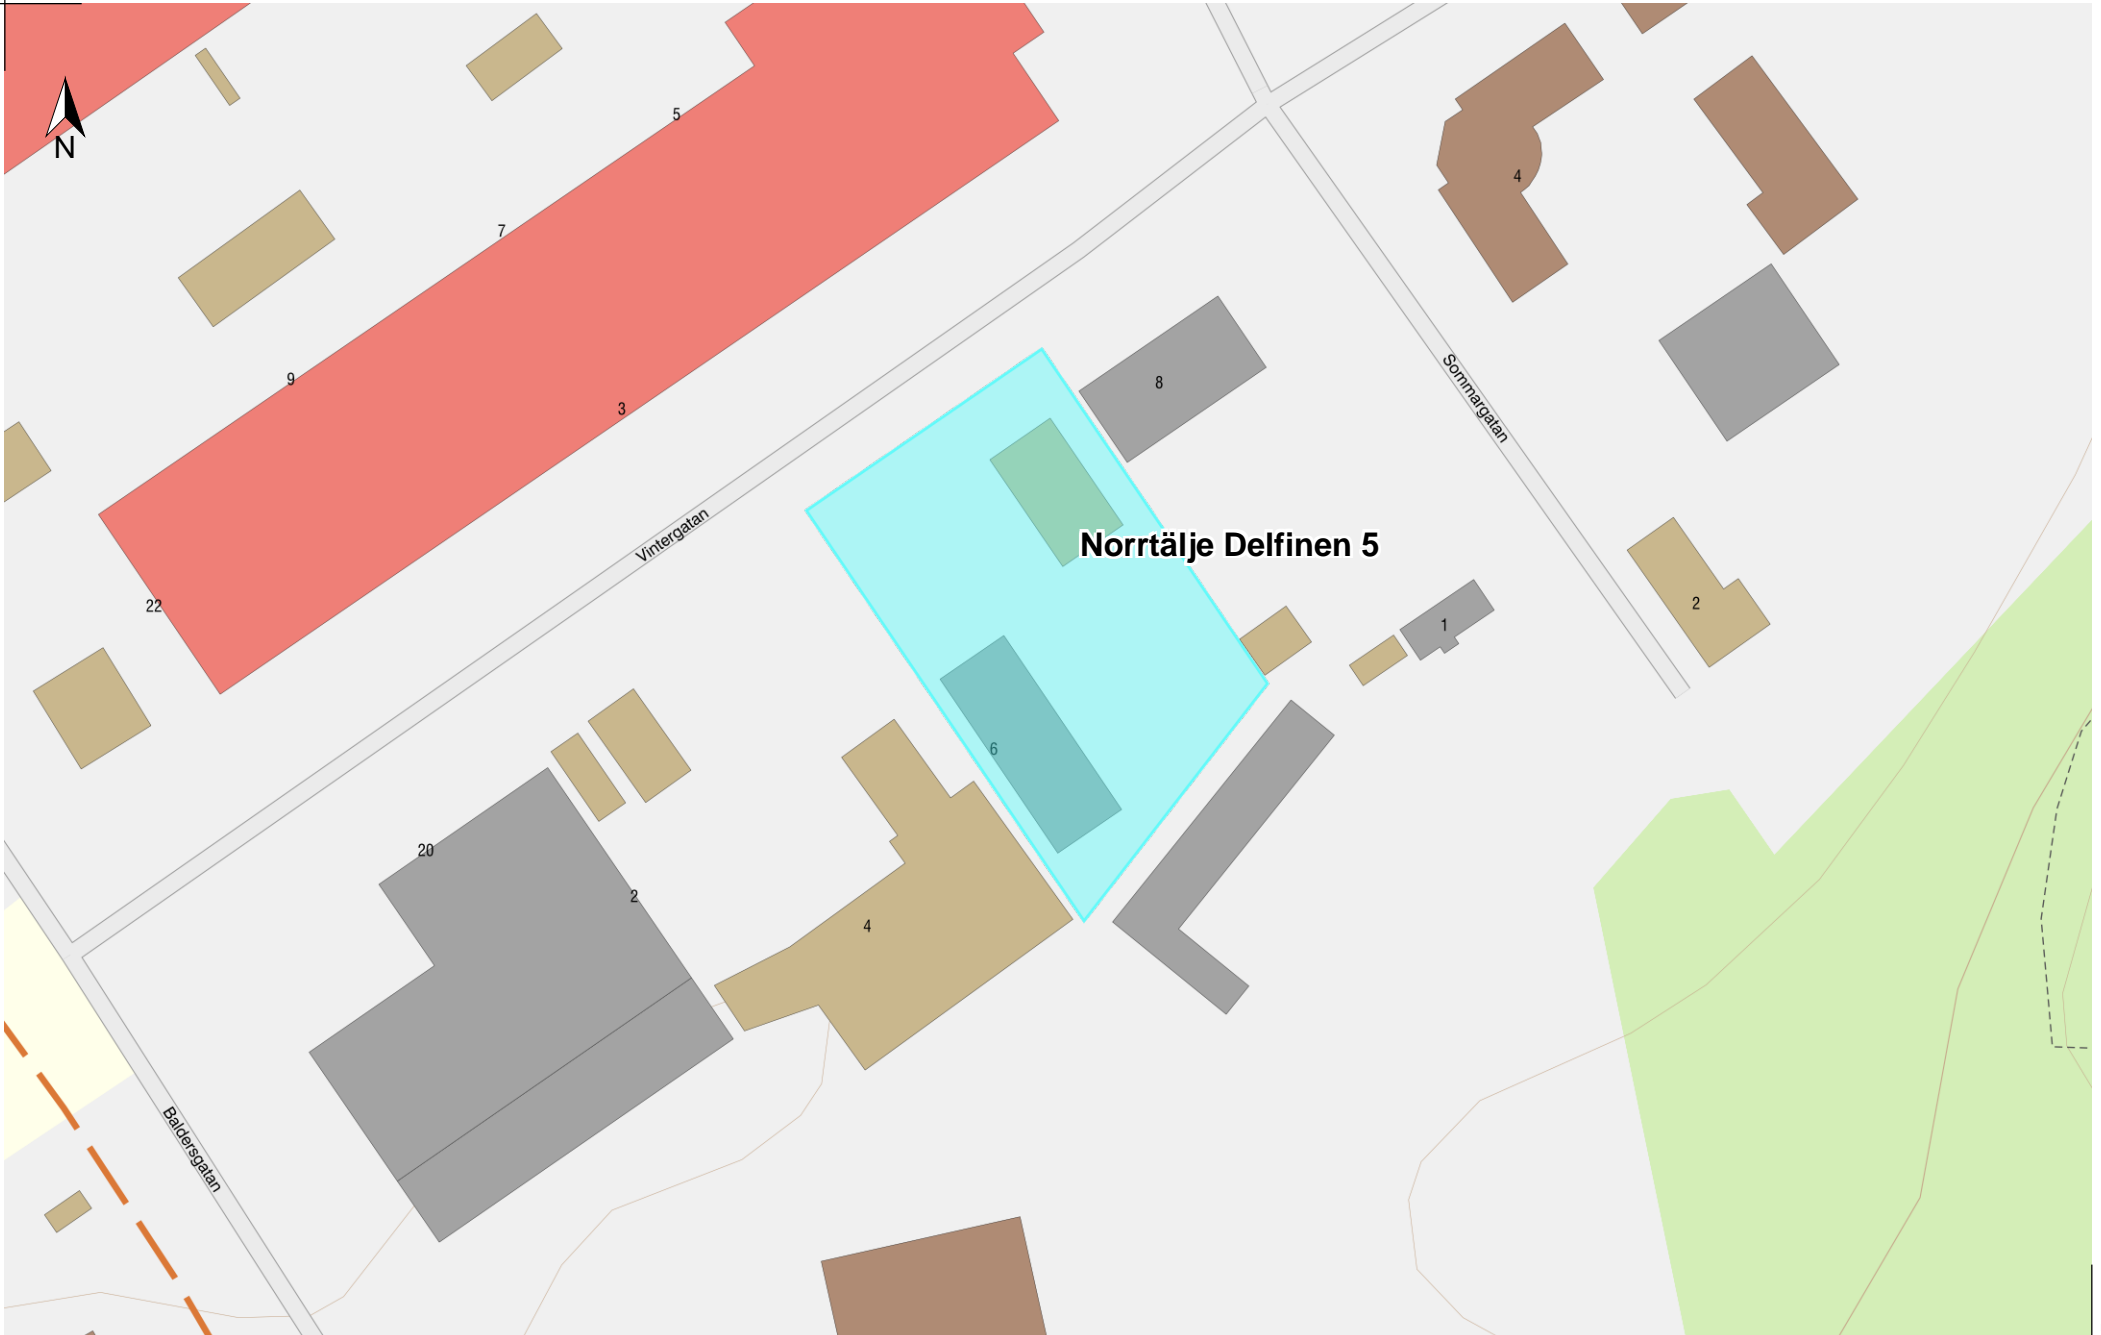

N 6631525

E 707489

Norrtälje Delfinen 5

Vintergatan

Somnargatan

Baldersgatan

0 20 40 60 m

Skala 1:900. SWEREF 99 TM. RH 2000.

LANTMÄTERIET

N 6631366

E 707738