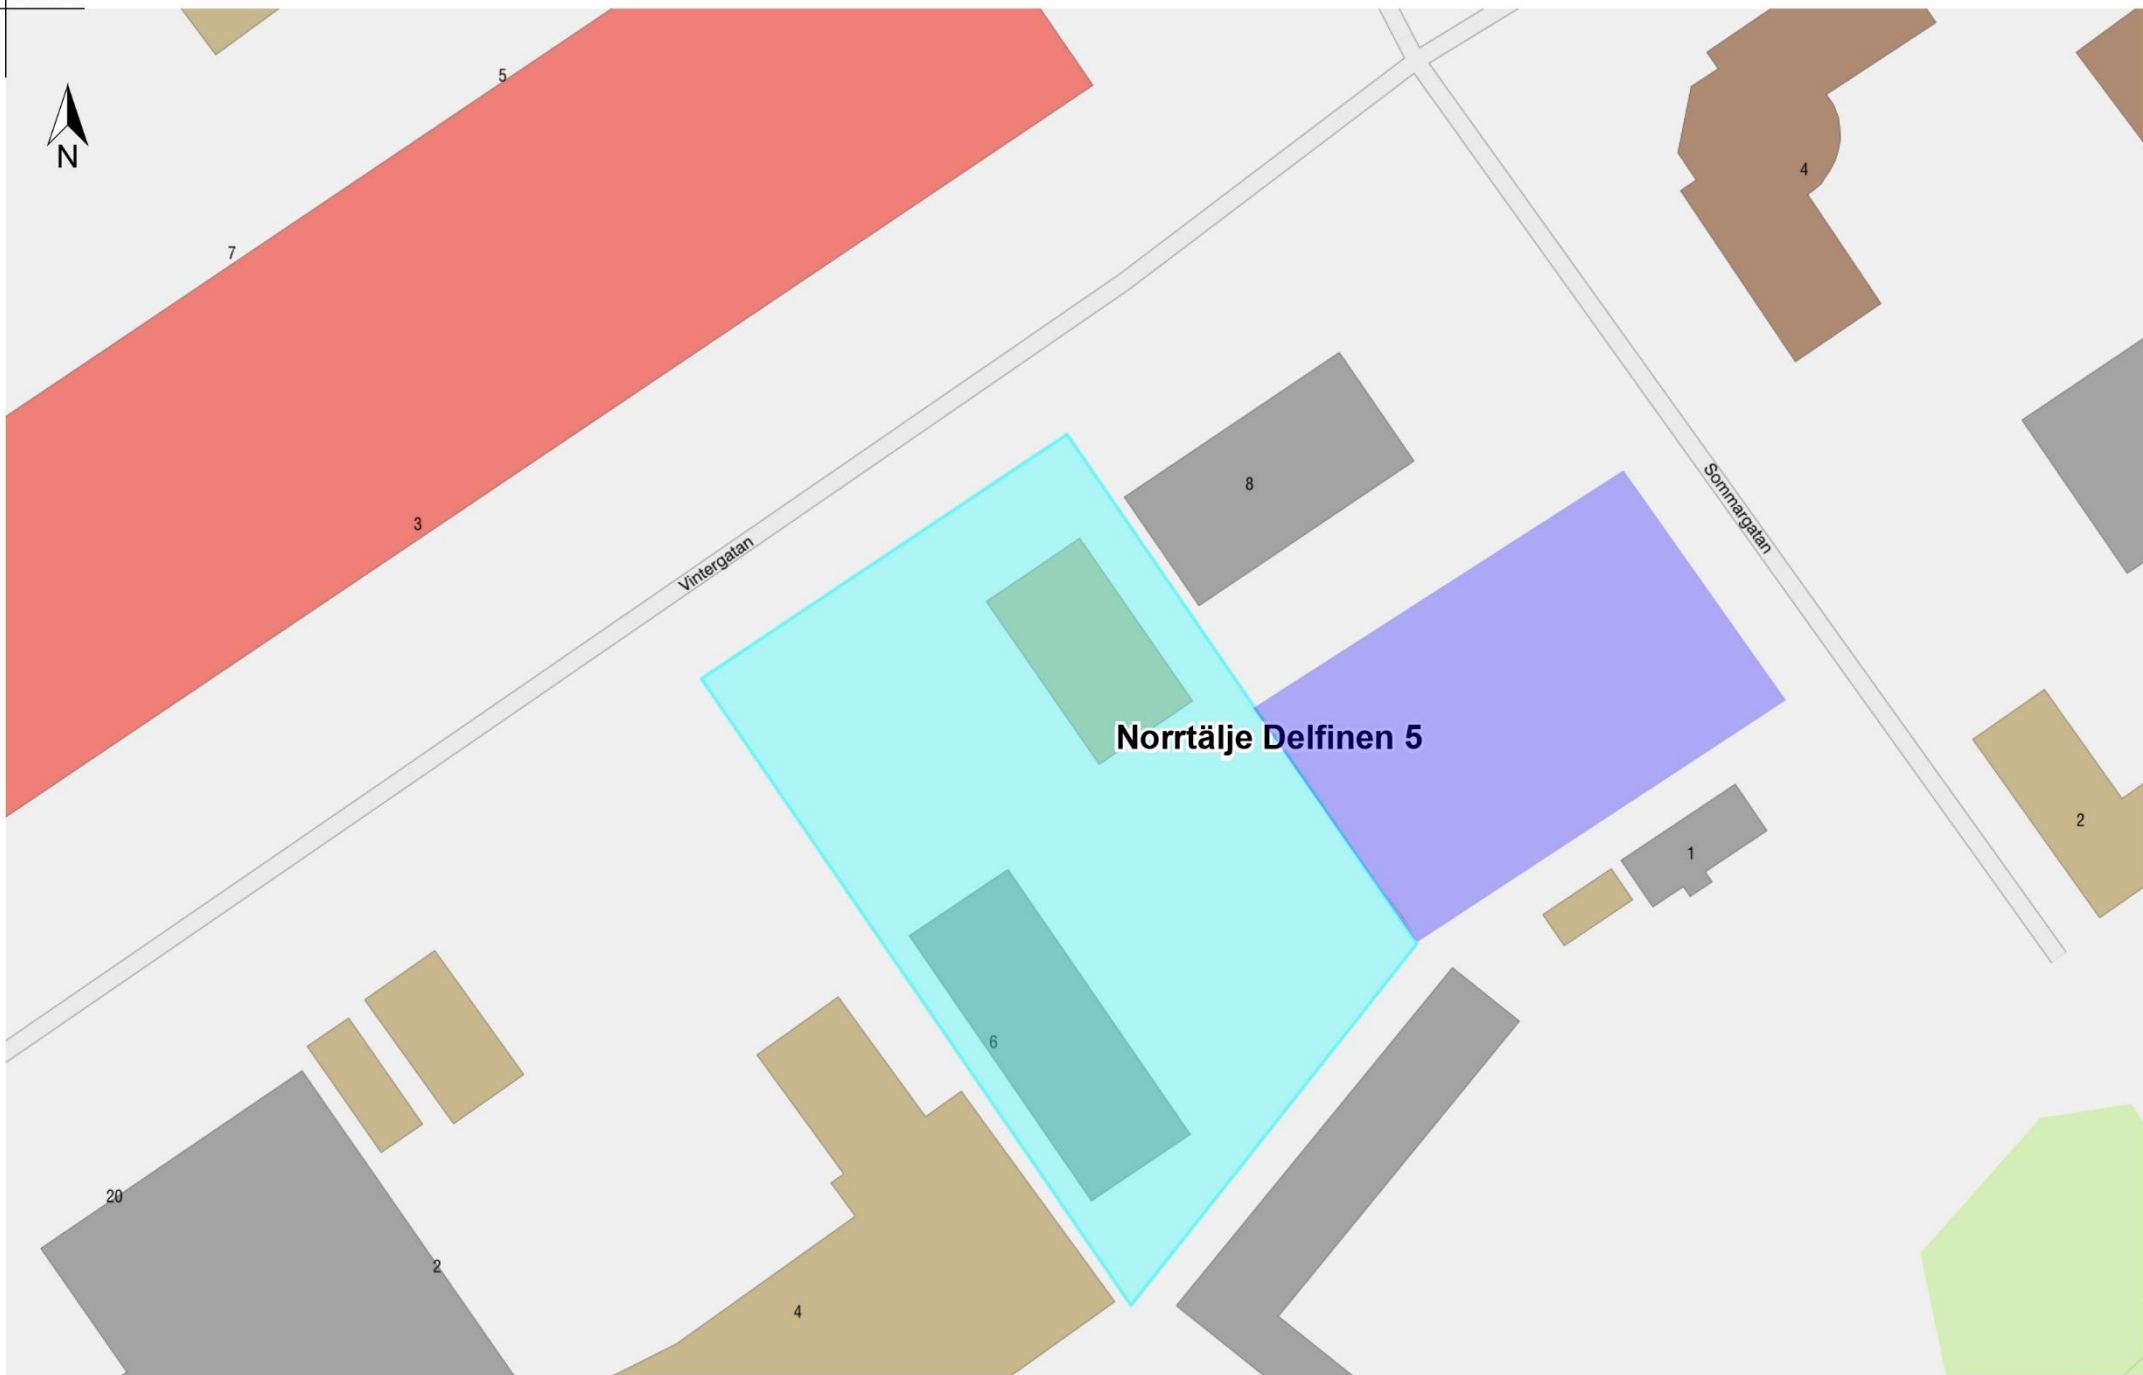

N 6631517

E 707531

Norrtälje Delfinen 5

N 6631410

E 707696

LANTMÄTERIET