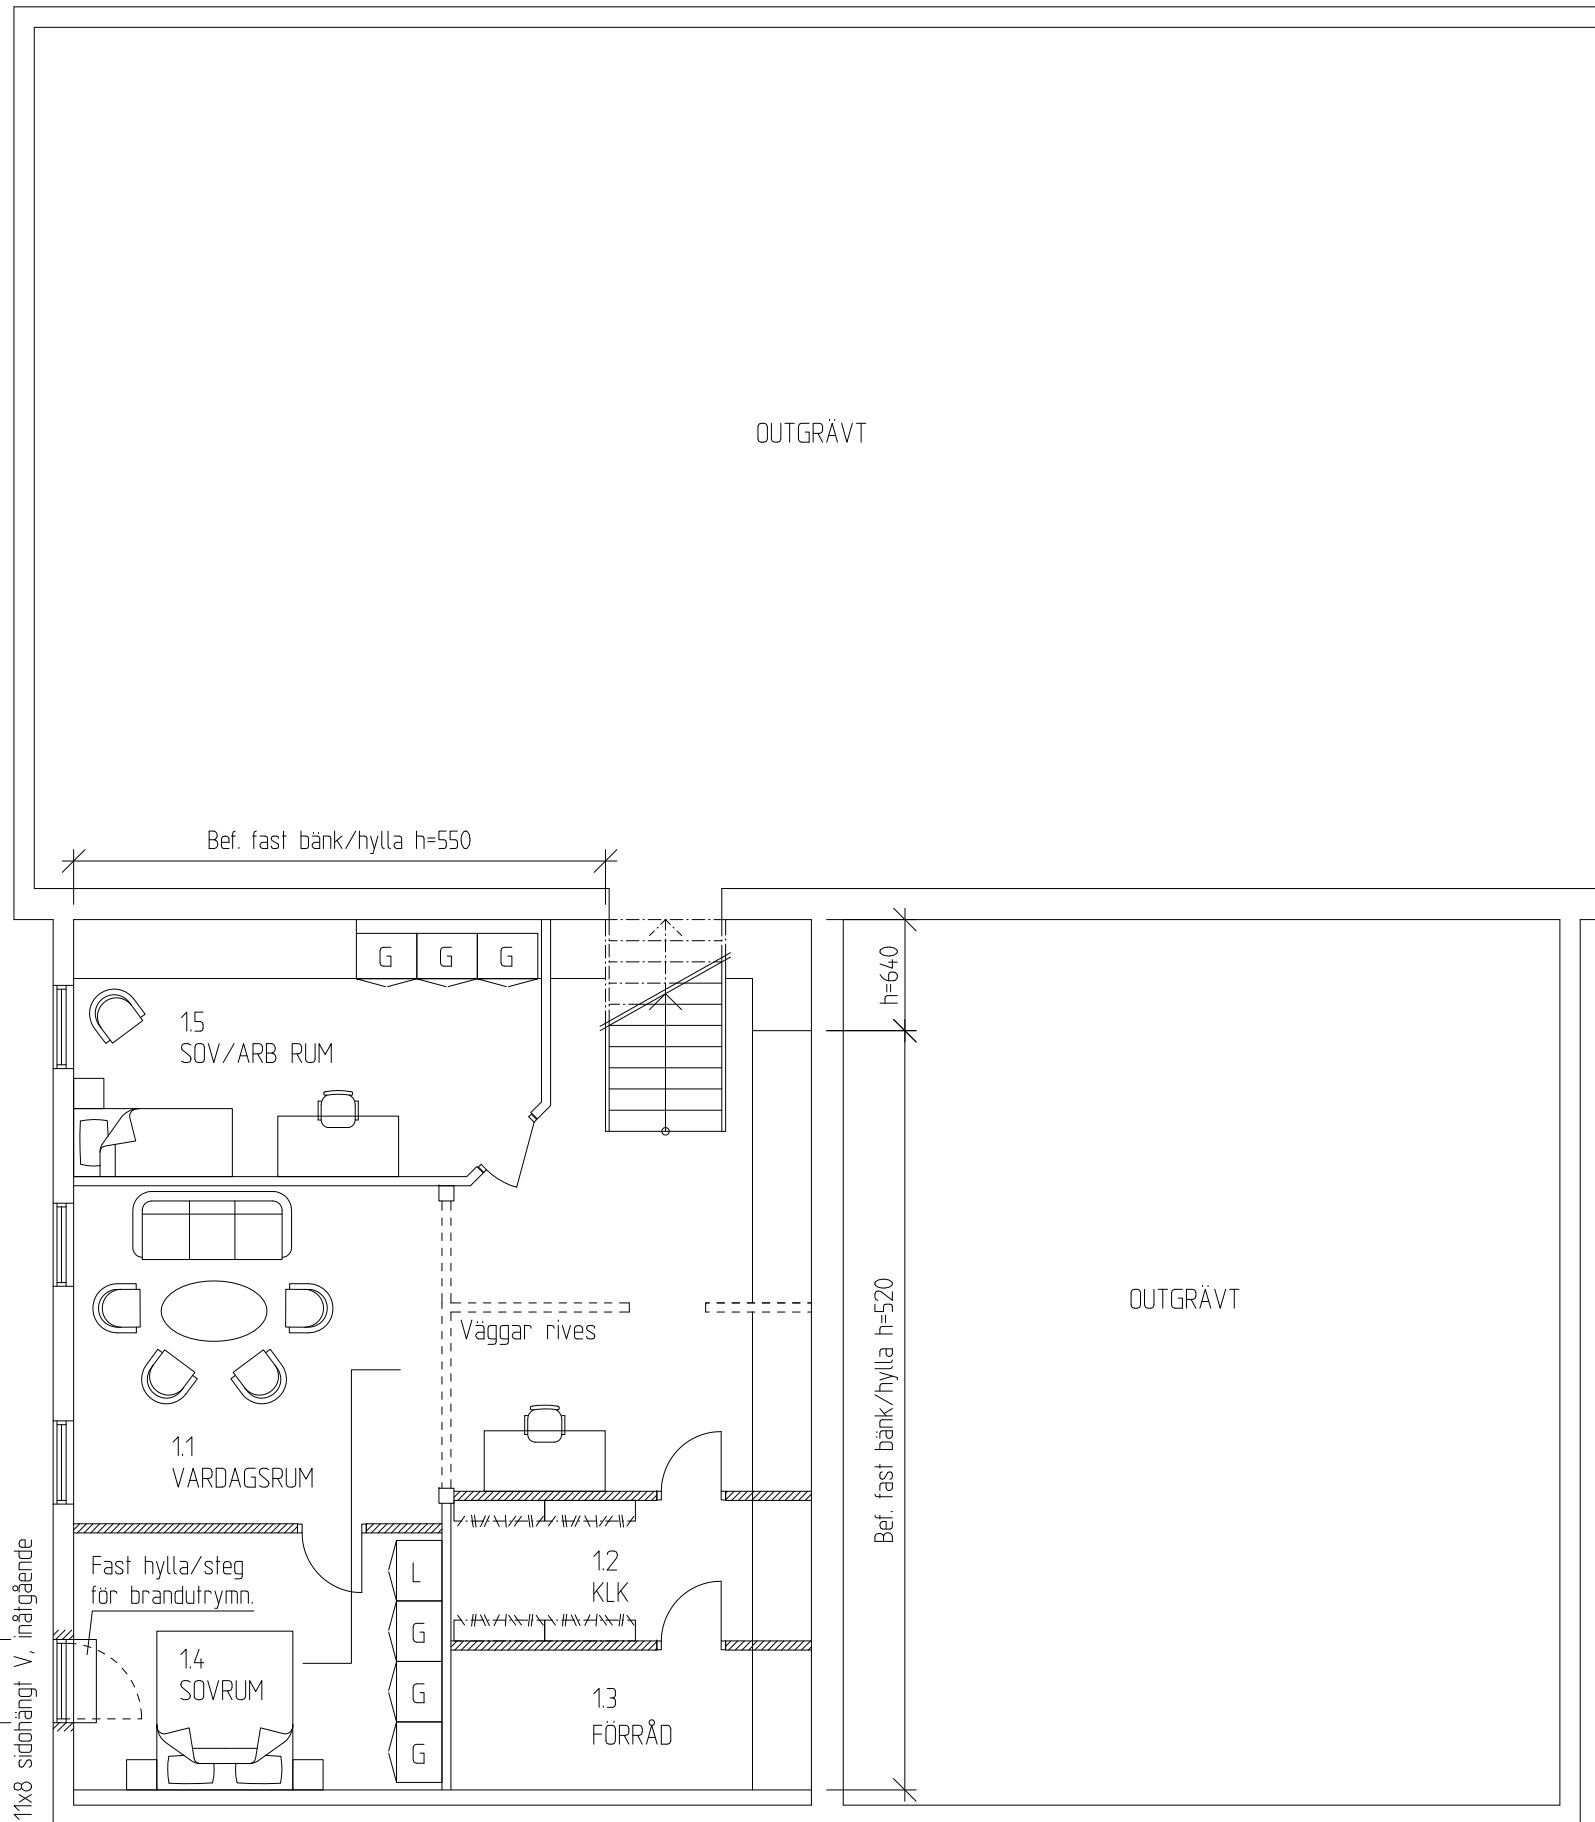

Inkom 2013-09-18
Dnr 2013-1377

MDRR ↗

BETECKNINGAR:

-  NY VÄGG/BYGGNADSEDEL
-  BEF. VÄGG/BYGGNADSEDEL
-  BEF. BYGGNADSEDEL RIVS
-   NY ÖPPNING I BEF. BYGGNADSEDEL
-  BEF. FÖNSTER
-  NY DÖRR
-  BEF. DÖRR
-   BEF. VÅTENHET
-   NY VÅTENHET

10M
9
8
7
6
5
4
3
2
1
0M
SKALA 1:100

Nytt, större fönster
11x8 sidhängt V. inåtgående

LGH 4 RoK
NEDRE PLAN, 112 KVM

1M 0M 1 2 3 4 5 6 7 8 9 10M
SKALA 1:100

A ↑

A	Större fönster samt fast hylla, sovrum 14 (brandutrymning).	PK	130917
BET	ANT	ÄNDRINGEN AVSER	SIGN

SKALA 1:100 (A3)	NUMMER A-06.1-010	BET A
---------------------	-----------------------------	----------

BETECKNINGAR:

-  NY VÄGG/BYGGNADSEDEL
-  BEF. VÄGG/BYGGNADSEDEL
-  BEF. BYGGNADSEDEL RIVS
-  NY ÖPPNING I BEF. BYGGNADSEDEL
-  BEF. FÖNSTER
-  NY DÖRR
-  BEF. DÖRR
-  BEF. VÅTENHET
-  NY VÅTENHET