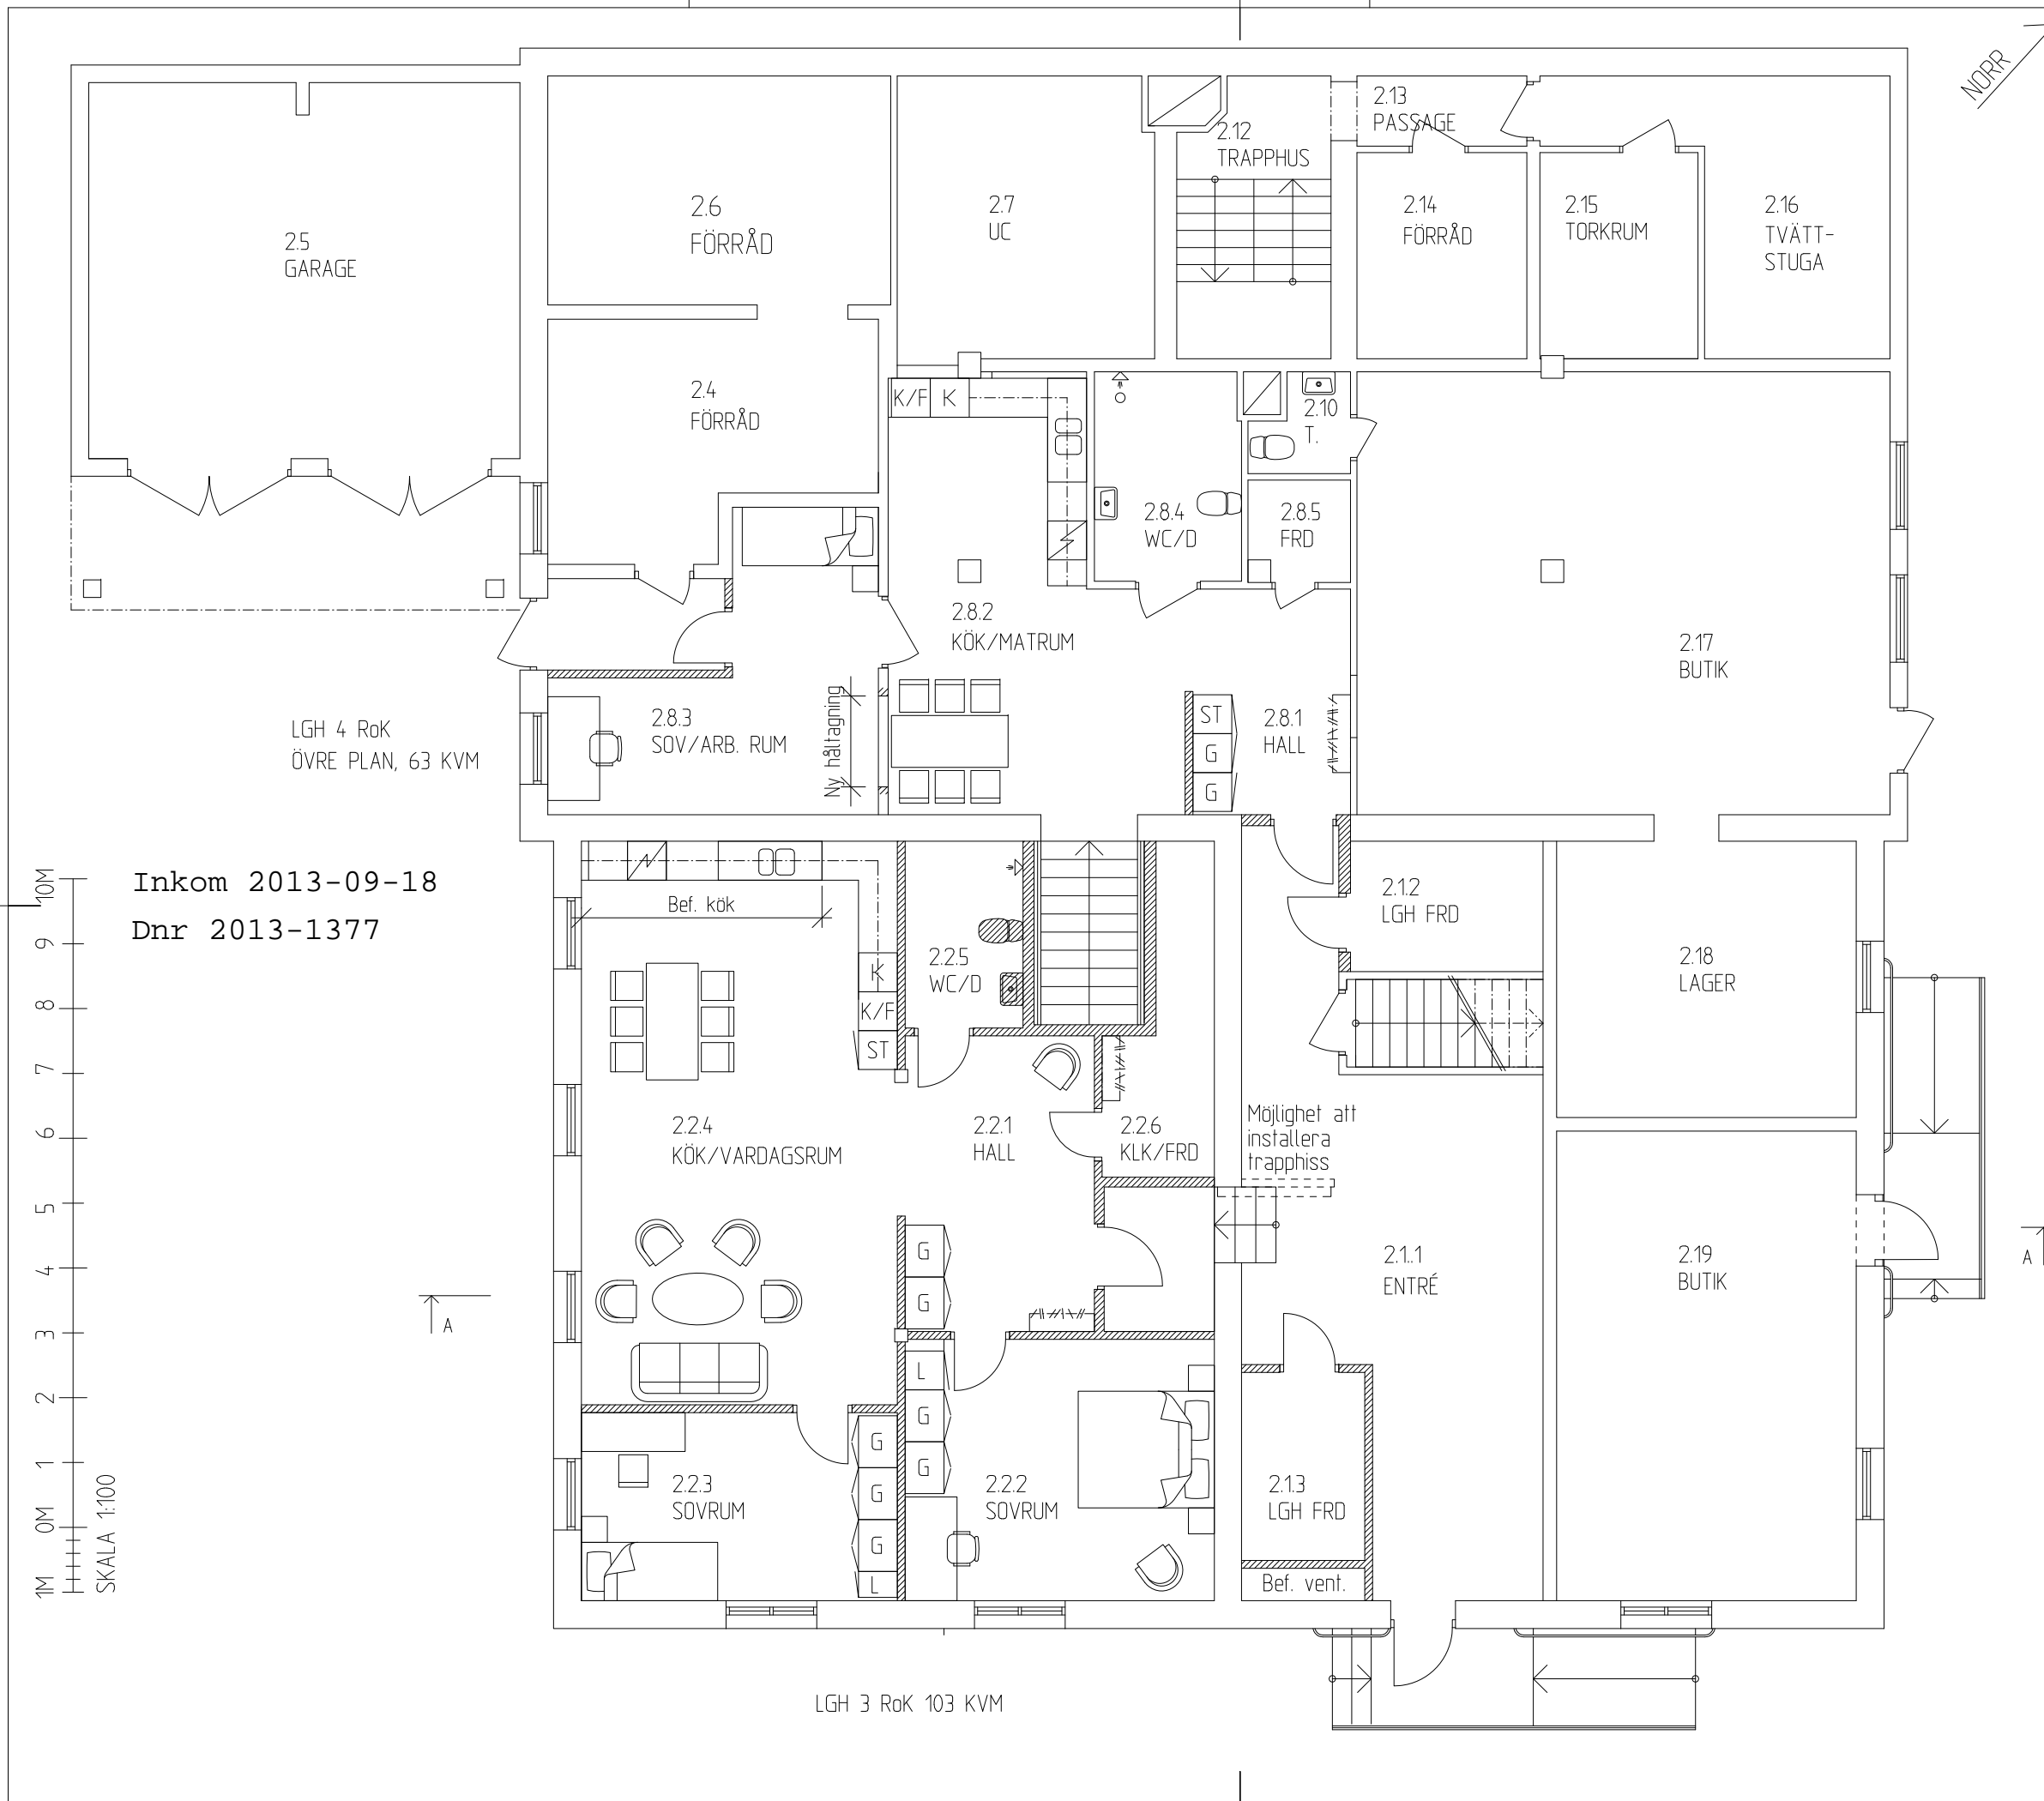

10M
9
8
7
6
5
4
3
2
1
0M
SKALA 1:100

Nytt, större fönster
11x8 sidhängt V. inåtgående

LGH 4 RoK
NEDRE PLAN, 112 KVM

1M 0M 1 2 3 4 5 6 7 8 9 10M
SKALA 1:100

A ↑

A	Större fönster samt fast hylla, sovrum 14 (brandutrymning).	PK	130917
BET	ANT	ÄNDRINGEN AVSER	SIGN

SKALA 1:100 (A3)	NUMMER A-06.1-010	BET A
---------------------	-----------------------------	----------

BETECKNINGAR:

-  NY VÄGG/BYGGNADSEDEL
-  BEF. VÄGG/BYGGNADSEDEL
-  BEF. BYGGNADSEDEL RIVS
-  NY ÖPPNING I BEF. BYGGNADSEDEL
-  BEF. FÖNSTER
-  NY DÖRR
-  BEF. DÖRR
-  BEF. VÅTENHET
-  NY VÅTENHET