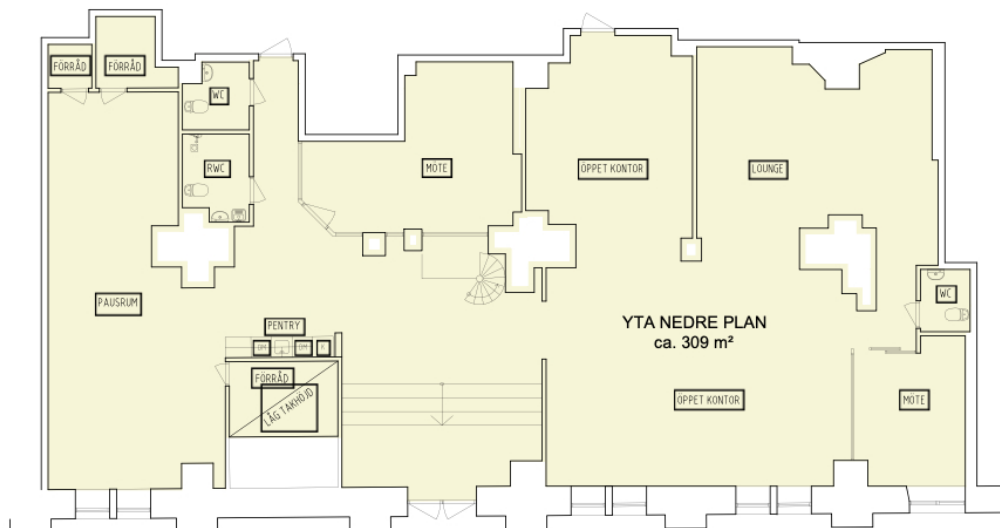

Bilaga 5 hyresavtal 242-069

LOKALYTA ÖVRE PLAN
ca. 381 m²

Bilaga 6 hyresavtal 242-069

PLAN 1

PLAN 0