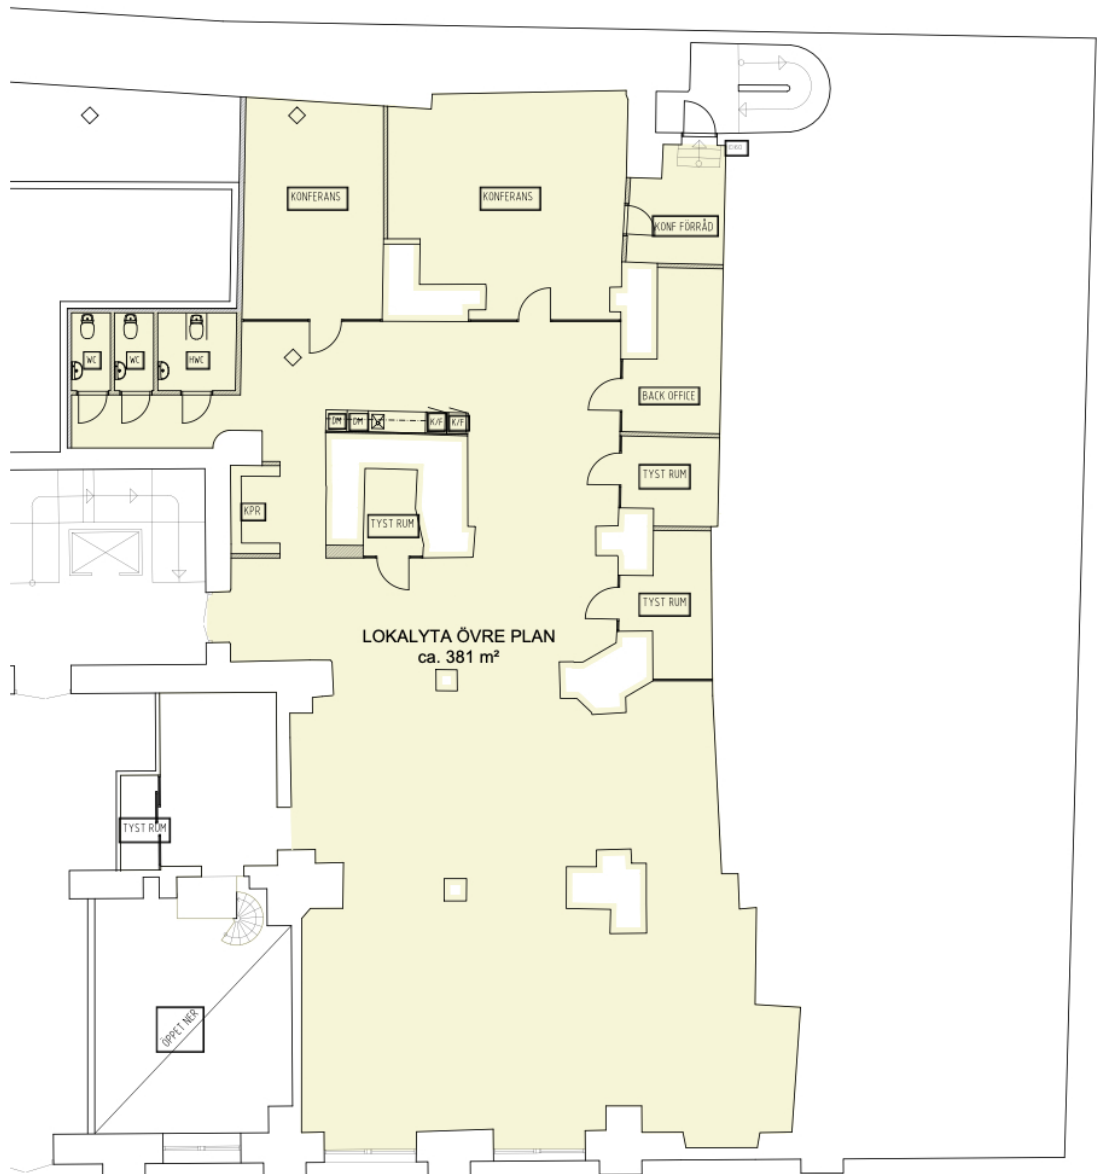

Bilaga 5 hyresavtal 242-069

LOKALYTA ÖVRE PLAN
ca. 381 m²

Bilaga 6 hyresavtal 242-069

PLAN 1

PLAN 0