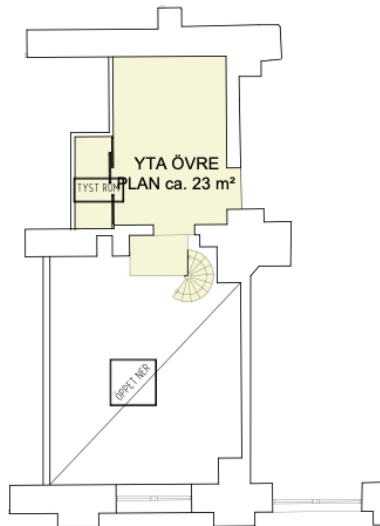

Bilaga 5 hyresavtal 242-069

LOKALYTA ÖVRE PLAN
ca. 381 m²

Bilaga 6 hyresavtal 242-069

PLAN 1

PLAN 0