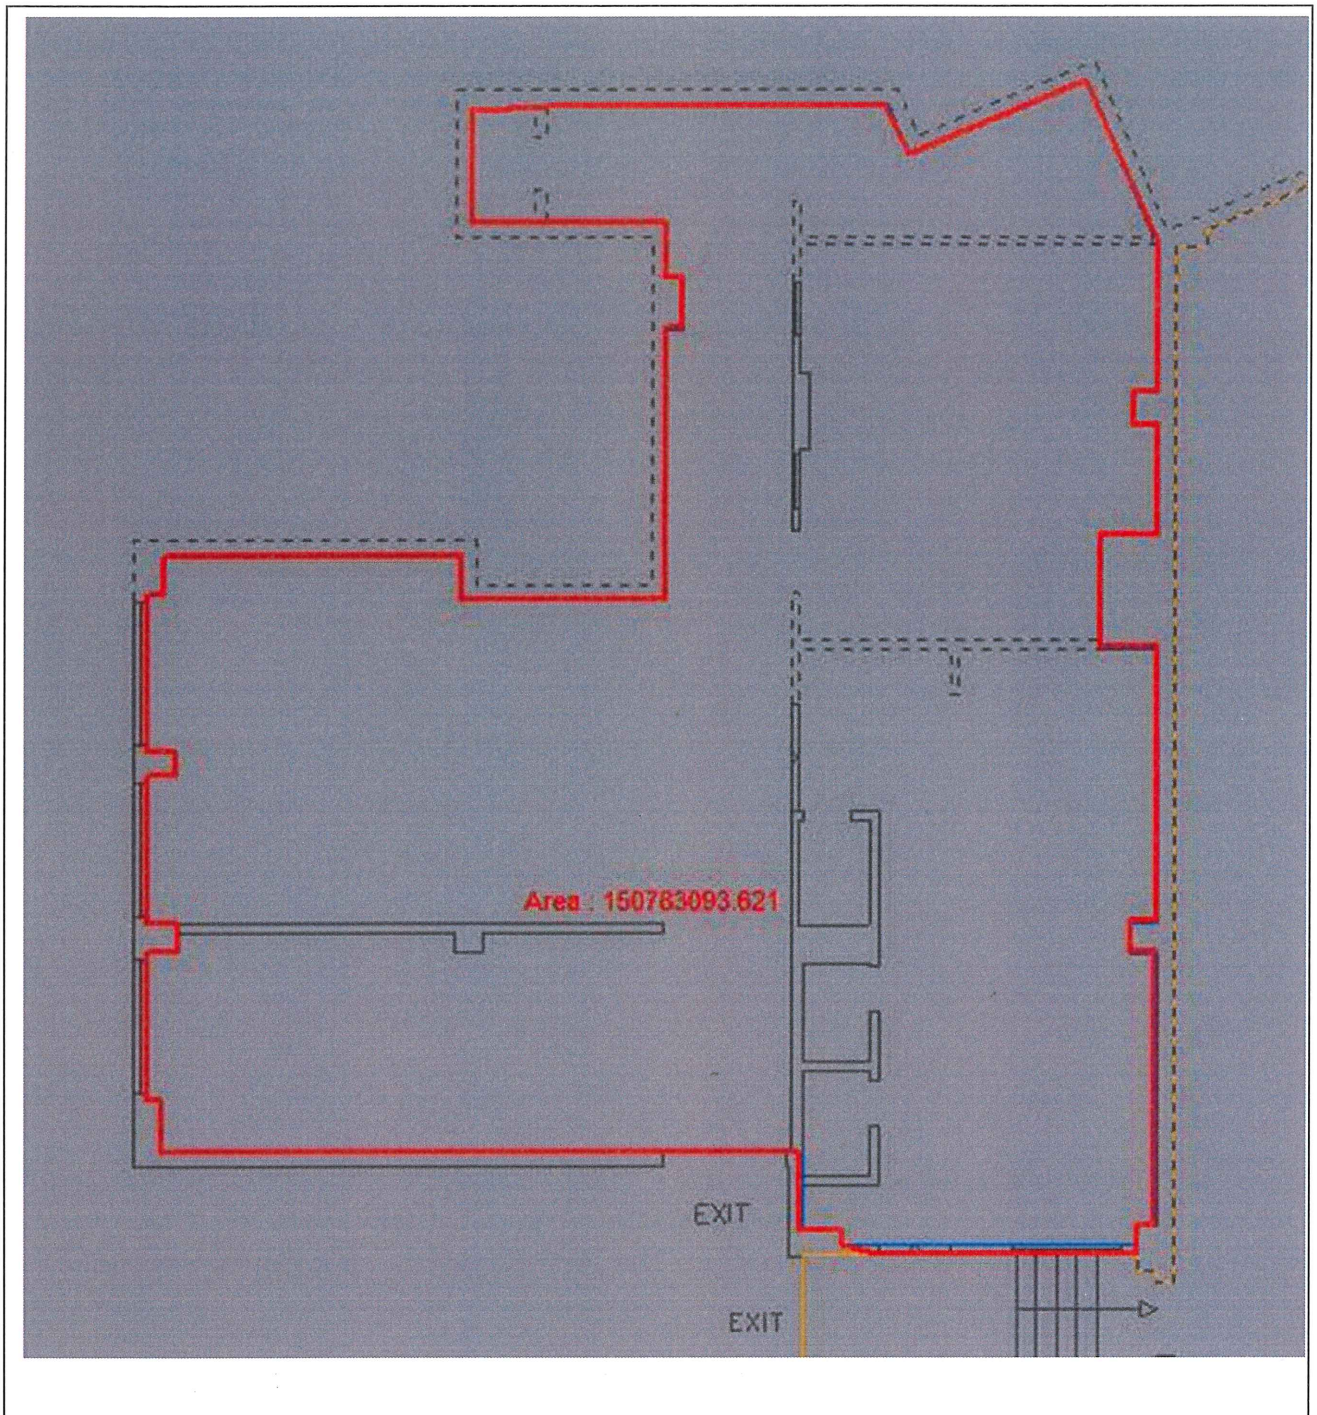

Ytan som ingår i detta avtal är **150 kvm** (lokal 502-2) samt **89 kvm** (lokal 506-2)  
dvs den totala ytan blir **239 kvm**

*Lokal 502-2 (150 kvm)*

12  
Fr

Lokal 506-2 (89 kvm)

*Handwritten signature or initials in blue ink.*