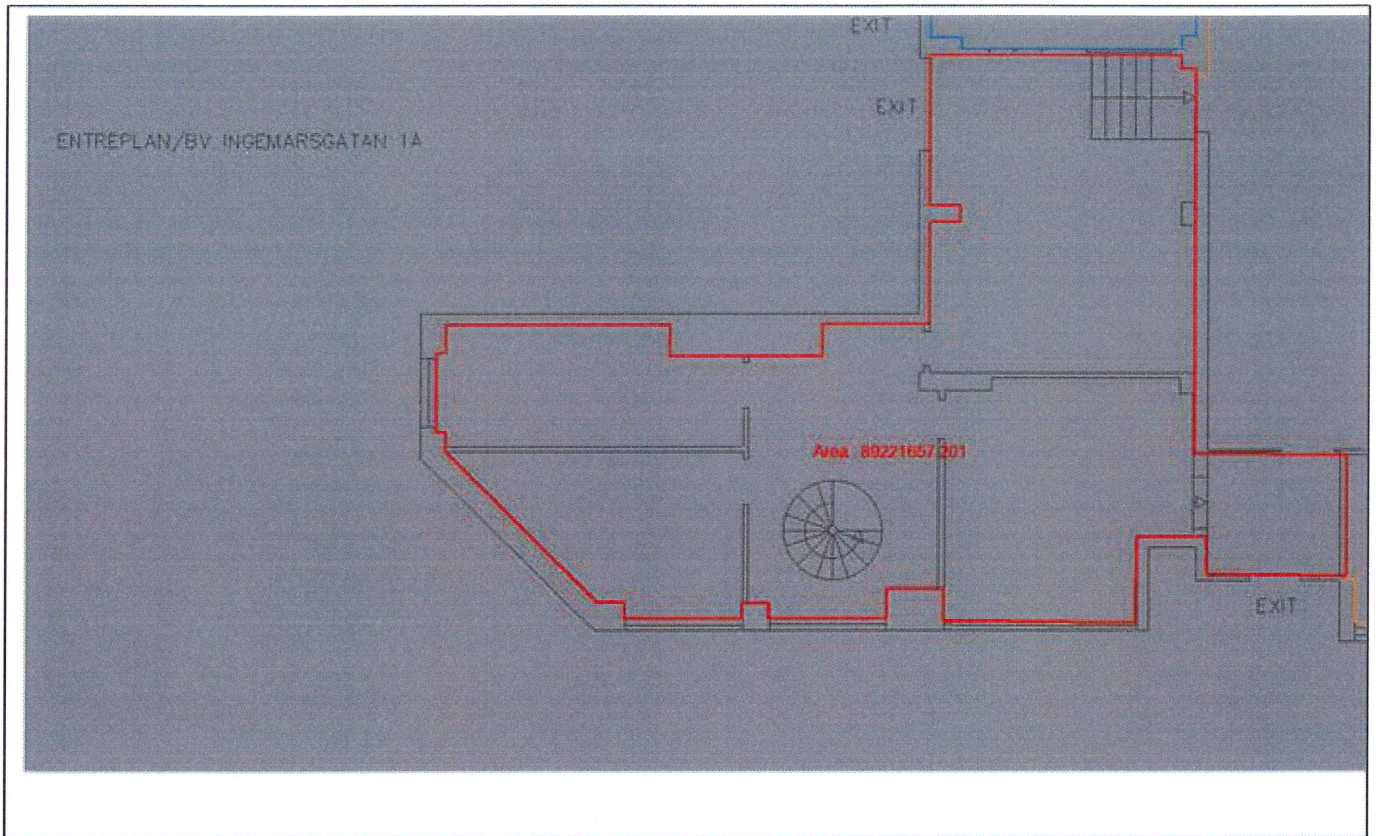

Ytan som ingår i detta avtal är **150 kvm** (lokal 502-2) samt **89 kvm** (lokal 506-2)  
dvs den totala ytan blir **239 kvm**

*Lokal 502-2 (150 kvm)*

12  
Fr

Lokal 506-2 (89 kvm)

*Handwritten signature or initials in blue ink.*