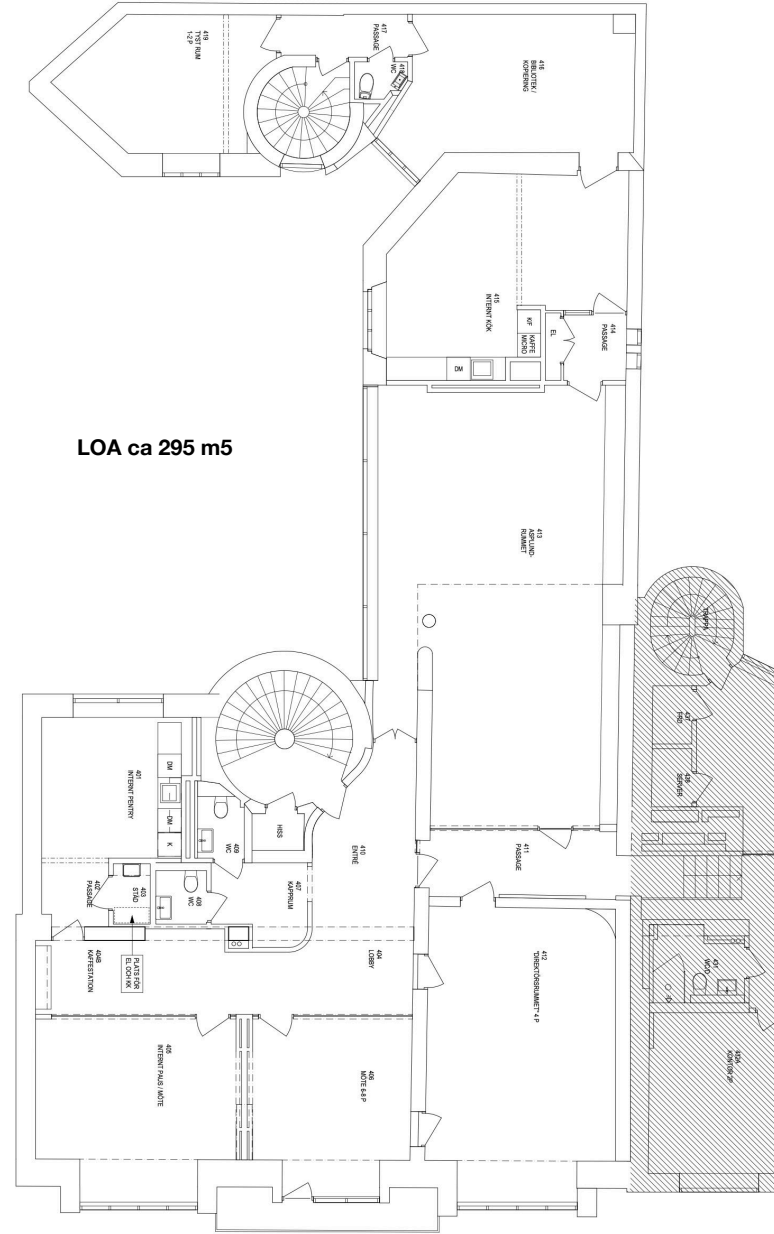

Kvarteret Skravelberget Större
Nybrogatan 7, 4tr
LOA ca 295 m2

Layout Nybrogatan 7, 4tr - Östermalm